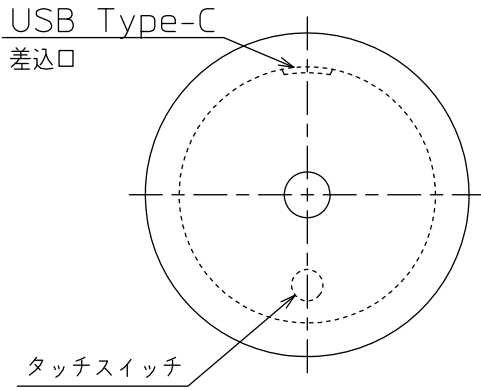

姿図

⚠ 安全に関するご注意

- この器具は、一般通常環境の屋内据置専用器具です。下記の場所では使用しないでください。器具の故障や、火災・感電・落下の原因になります。
  - ・屋外、強度のない天井・床・壁・周囲温度が-5℃~35℃以外の場所
  - ・サウナや業務用浴室など高温多湿になる場所や結露の恐れがある場所、油煙のある場所
- 不安定な場所で使用しないでください。転倒による火災・感電・落下の原因となります。
- LEDにはバツキがあり、同一型番であっても商品ごとに発光色、明るさ、点灯時間（始動時間）が異なる場合があります。

定格光束	137 lm
LED照明器具の固有エネルギー消費効率	91.3 lm/W
LED光源寿命	40000時間

使用上のご注意

- ●LEDにはバツキがあり、同一型番であっても発光色、明るさ、点灯までの時間が異なる場合があります。

				機能	一般用	特記事項 USB Type-C 充電ケーブル付 リチウムイオン電池内蔵 調光器併用不可	
7				取付場所	屋内 卓上据置専用		調光スイッチ付 (30%-60%-100%)
6				電源接続	USB Type-C 充電ケーブル		
5				消費電力	1.5 W 定格電圧 - V	器具重量 約 0.4kg	
4	カバー	ガラス	乳白	電気容量	- VA		
3	灯具	ポリカーボネート	透明(マット)	LED付 交換不可	LED 1.5W 演色性 Ra80 キャンドル色(2400K)	①	
2	支柱	鋼管	真鍮色メッキ				
1	本体	アルミダイカスト	真鍮色メッキ			①	
No.	部品名	材質	備考	器具重量 約 0.4kg		峠田 大瀧 ①