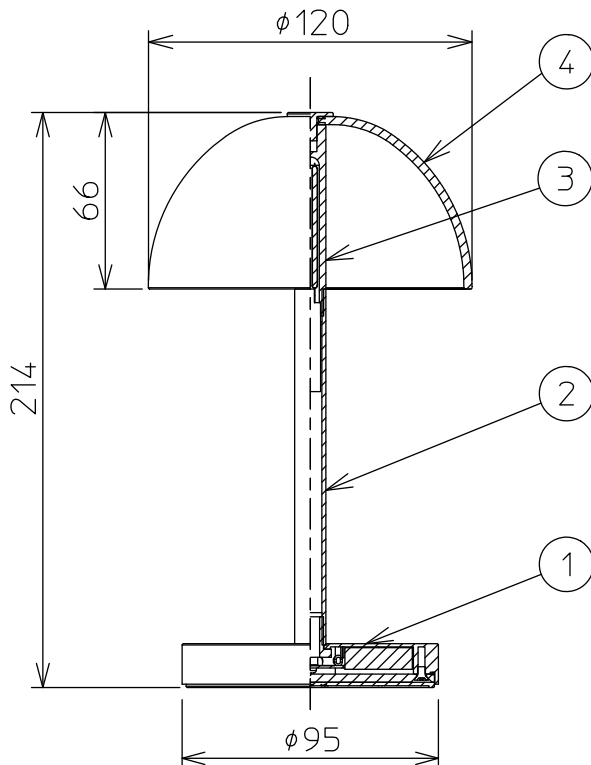

姿図

⚠ 安全に関するご注意

- この器具は、一般通常環境の屋内据置専用器具です。下記の場所では使用しないでください。器具の故障や、火災・感電・落下の原因になります。
  - ・屋外、強度のない天井・床・壁・周囲温度が-5℃~35℃以外の場所
  - ・サウナや業務用浴室など高温多湿になる場所や結露の恐れがある場所、油煙のある場所
- 不安定な場所で使用しないでください。転倒による火災・感電・落下の原因となります。
- LEDにはバツキがあり、同一型番であっても商品ごとに発光色、明るさ、点灯時間（始動時間）が異なる場合があります。

定格光束	137 lm
LED照明器具の固有エネルギー消費効率	91.3 lm/W
LED光源寿命	40000時間

使用上のご注意

- ●LEDにはバツキがあり、同一型番であっても発光色、明るさ、点灯までの時間が異なる場合があります。

				機能	一般用	特記事項 USB Type-C 充電ケーブル付 リチウムイオン電池内蔵 調光器併用不可	
7				取付場所	屋内 卓上据置専用		調光スイッチ付 (30%-60%-100%)
6				電源接続	USB Type-C 充電ケーブル		
5				消費電力	1.5 W 定格電圧 - V	器具重量 約 0.4kg	
4	カバー	ガラス	乳白	電気容量	- VA		
3	灯具	ポリカーボネート	透明(マット)	LED付 交換不可	LED 1.5W 演色性 Ra80 キャンドル色(2400K)	①	
2	支柱	鋼管	真鍮色メッキ				
1	本体	アルミダイカスト	真鍮色メッキ			①	
No.	部品名	材質	備考	器具重量 約 0.4kg		峠田 大瀧 ①