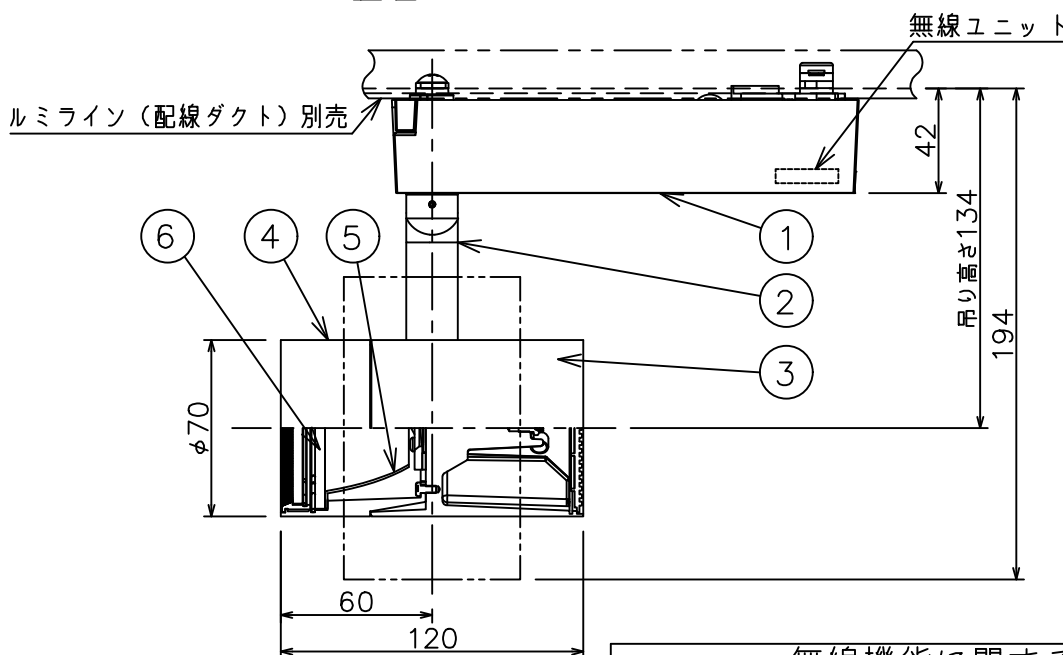

グリーン購入法適合

姿図

無線機能に関するご注意

- 他の2.4GHz帯無線通信機能を持つ製品と使用する場合は30cm程度間隔を離して使用してください。
- 下記のような環境により電波の到達距離が短くなったり、届かなくなることがあります。
本機と通信機器間に金属や鉄筋コンクリートなど電波を通しにくい障壁がある。
本機の近くで直流電圧で駆動するベルやモーターなどの機器が動作している。
近くにテレビ・ラジオの送信所近辺の強電界地域または各種無線局があるなど。

| | |
|---------------------|-----------|
| 定格光束 | 2130 lm |
| LED照明器具の固有エネルギー消費効率 | 92.2 lm/W |
| LED光源寿命 | 40000時間 |

安全に関するご注意

- 単体では使用できません。器具本体表示または、説明書に従って適正な組合せでご使用ください。
- 火災・感電・落下の原因となります。
- この器具は、一般通常環境の屋内配線ダクト取付専用器具です。下記の場所では使用しないでください。
器具の故障や、火災・感電・落下の原因となります。
・屋外。強度のない天井。周囲温度が-5℃~35℃以外の場所。
・サウナや業務用浴室など高温多湿になる場所や結露の恐れがある場所。傾斜天井。
- 被照射面までの近接限度は0.2mです。近接限度内にドア開閉範囲や家具などの可燃物が近づかないよう施工してください。被照射物の変質・変色または火災の原因となります。
- 電源電圧は器具銘板に記載されている定格電圧の±6%以内でご使用ください。火災・感電の原因となります。