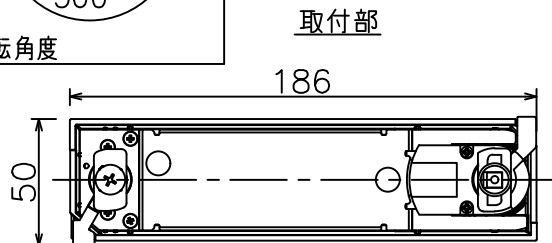

グリーン購入法適合

姿図

無線機能に関するご注意

- 他の2.4GHz帯無線通信機能を持つ製品と使用する場合は30cm程度間隔を離して使用してください。
- 下記のような環境により電波の到達距離が短くなったり、届かなくなることがあります。
本機と通信機器間に金属や鉄筋コンクリートなど電波を通しにくい障壁がある。
本機の近くで直流電圧で駆動するベルやモーターなどの機器が動作している。
近くにテレビ・ラジオの送信所近辺の強電界地域または各種無線局があるなど。

| | |
|---------------------|-----------|
| 定格光束 | 2130 lm |
| LED照明器具の固有エネルギー消費効率 | 92.2 lm/W |
| LED光源寿命 | 40000時間 |

安全に関するご注意

- 単体では使用できません。器具本体表示または、説明書に従って適正な組合せでご使用ください。
- 火災・感電・落下の原因となります。
- この器具は、一般通常環境の屋内配線ダクト取付専用器具です。下記の場所では使用しないでください。
器具の故障や、火災・感電・落下の原因となります。
・屋外。強度のない天井。周囲温度が-5℃~35℃以外の場所。
・サウナや業務用浴室など高温多湿になる場所や結露の恐れがある場所。傾斜天井。
- 被照射面までの近接限度は0.2mです。近接限度内にドア開閉範囲や家具などの可燃物が近づかないよう施工してください。被照射物の変質・変色または火災の原因となります。
- 電源電圧は器具銘板に記載されている定格電圧の±6%以内でご使用ください。火災・感電の原因となります。