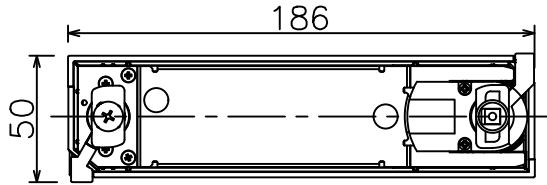

姿図

取付部

ルミライン（配線ダクト）別売

無線ユニット

無線機能に関するご注意

- 他の2.4GHz帯無線通信機能を持つ製品と使用する場合は30cm程度間隔を離して使用してください。
- 下記のような環境により電波の到達距離が短くなったり、届かなくなることがあります。
本機と通信機器間に金属や鉄筋コンクリートなど電波を通しにくい障壁がある。
本機の近くで直流電圧で駆動するベルやモーターなどの機器が動作している。
近くにテレビ・ラジオの送信所近辺の強電界地域または各種無線局があるなど。

定格光束	790 lm
LED照明器具の固有エネルギー消費効率	81.4 lm/W
LED光源寿命	40000時間

安全に関するご注意

- 単体では使用できません。器具本体表示または、説明書に従って適正な組合せでご使用ください。
- 火災・感電・落下の原因となります。
- この器具は、一般通常環境の屋内配線ダクト取付専用器具です。下記の場所では使用しないでください。
器具の故障や、火災・感電・落下の原因となります。
・屋外、強度のない天井、周囲温度が-5℃~35℃以外の場所。
・サウナや業務用浴室など高温多湿になる場所や結露の恐れがある場所。傾斜天井。
- 被照射面までの近接限度は0.1mです。近接限度内にドア開閉範囲や家具などの可燃物が近づかないよう施工してください。被照射物の変質・変色または火災の原因となります。
- 電源電圧は器具銘板に記載されている定格電圧の±6%以内でご使用ください。火災・感電の原因となります。

使用上のご注意

- LEDにはバツキがあり、同一品番であっても発光色、明るさ、点灯までの時間が異なる場合があります。
- 調光器の操作（急激にひねる等）により、器具ごとに消灯や明るさが揃う前の時間、調光動作が異なったり、若干のちらつきが発生することがあります。

				機能 一般用 (SENMU専用)			特記事項 1/2照度角 18° 調光可能 (1%~100%) 必ず無線制御システムと組み合わせてご使用ください。 オプション別売 スイッチ無し
				取付場所 屋内 ルミライン取付専用			
				電源接続 ルミライン用プラグ			
				消費電力 9.7 W 定格電圧 100 V			
				電気容量 17VA			
6	ガラスパネル	強化ガラス	透明消シ	LED 付 交換不可	LED9.7W 演色性 Ra83 電球色 (2700K)		
5	反射板	アルミ	鏡面				
4	本体	アルミダイカスト	白塗装 (ホワイト93)				
3	ヒートシンク	アルミダイカスト	白塗装 (ホワイト93)				
2	アーム	アルミダイカスト	白塗装 (ホワイト93)				
1	電源ケース	ポリカーボネート	白				
No.	部品名	材質	備考	器具重量	約 0.6 kg		鹿毛 勝田 ②