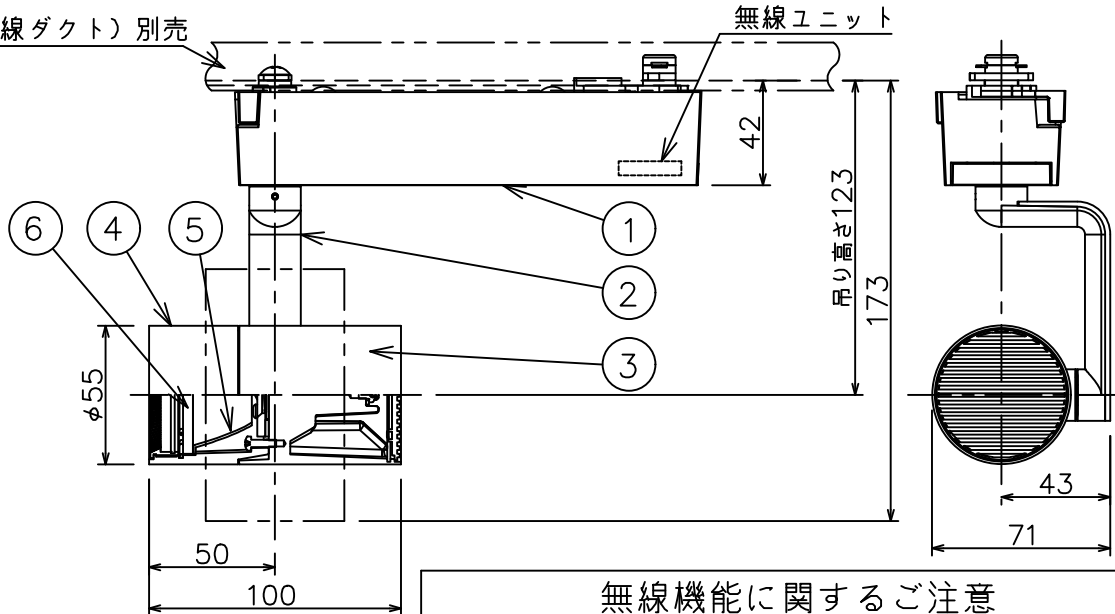

姿図

取付部

ルミライン（配線ダクト）別売

無線ユニット