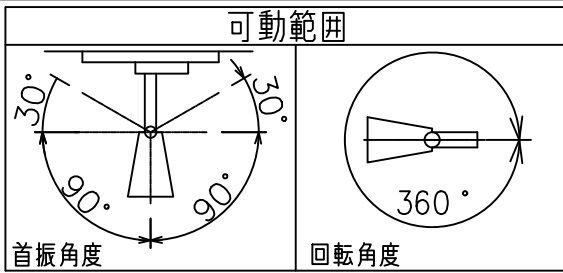

姿図

取付部

ルミライン（配線ダクト）別売

無線ユニット

無線機能に関するご注意

- 他の2.4GHz帯無線通信機能を持つ製品と使用する場合は30cm程度間隔を離して使用してください。
- 下記のような環境により電波の到達距離が短くなったり、届かなくなることがあります。
本機と通信機器間に金属や鉄筋コンクリートなど電波を通しにくい障壁がある。
本機の近くで直流電圧で駆動するベルやモーターなどの機器が動作している。
近くにテレビ・ラジオの送信所近辺の強電界地域または各種無線局があるなど。

定格光束	790 lm
LED照明器具の固有エネルギー消費効率	81.4 lm/W
LED光源寿命	40000時間

安全に関するご注意

- 単体では使用できません。器具本体表示または、説明書に従って適正な組合せでご使用ください。
- 火災・感電・落下の原因となります。
- この器具は、一般通常環境の屋内配線ダクト取付専用器具です。下記の場所では使用しないでください。
器具の故障や、火災・感電・落下の原因となります。
・屋外、強度のない天井、周囲温度が-5℃~35℃以外の場所。
・サウナや業務用浴室など高温多湿になる場所や結露の恐れがある場所。傾斜天井。
- 被照射面までの近接限度は0.1mです。近接限度内にドア開閉範囲や家具などの可燃物が近づかないよう施工してください。被照射物の変質・変色または火災の原因となります。
- 電源電圧は器具銘板に記載されている定格電圧の±6%以内でご使用ください。火災・感電の原因となります。