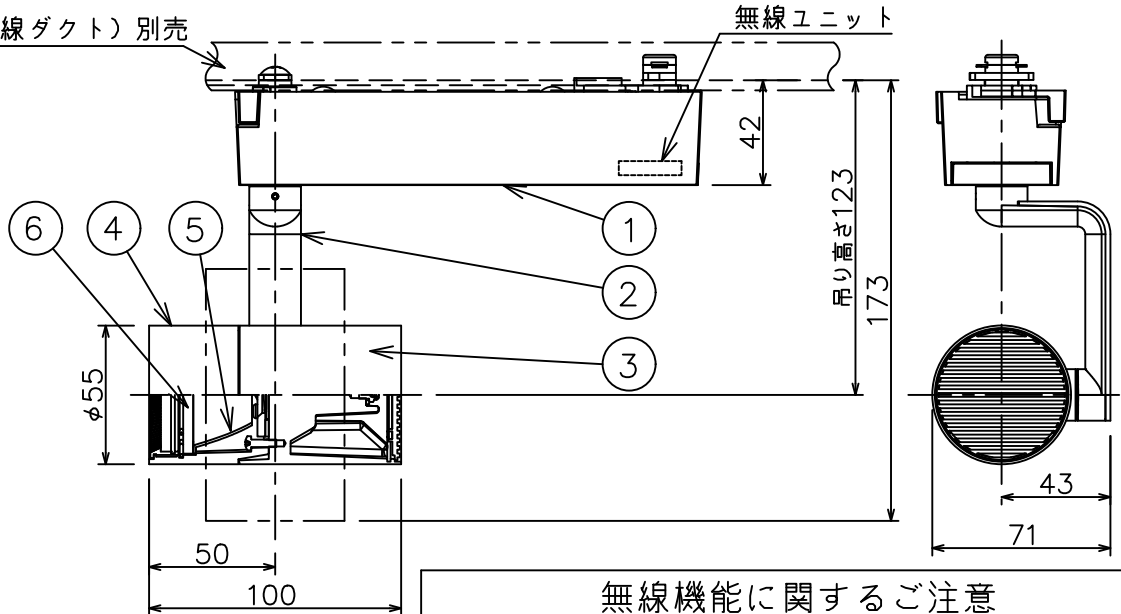

姿図

取付部

ルミライン（配線ダクト）別売

無線ユニット

無線機能に関するご注意

- 他の2.4GHz帯無線通信機能を持つ製品と使用する場合は30cm程度間隔を離して使用してください。
- 下記のような環境により電波の到達距離が短くなったり、届かなくなることがあります。
本機と通信機器間に金属や鉄筋コンクリートなど電波を通しにくい障壁がある。
本機の近くで直流電圧で駆動するベルやモーターなどの機器が動作している。
近くにテレビ・ラジオの送信所近辺の強電界地域または各種無線局があるなど。

定格光束	790 lm
LED照明器具の固有エネルギー消費効率	81.4 lm/W
LED光源寿命	40000時間

安全に関するご注意

- 単体では使用できません。器具本体表示または、説明書に従って適正な組合せでご使用ください。
- 火災・感電・落下の原因となります。
- この器具は、一般通常環境の屋内配線ダクト取付専用器具です。下記の場所では使用しないでください。
器具の故障や、火災・感電・落下の原因となります。
・屋外、強度のない天井、周囲温度が-5℃~35℃以外の場所。
・サウナや業務用浴室など高温多湿になる場所や結露の恐れがある場所。傾斜天井。
- 被照射面までの近接限度は0.1mです。近接限度内にドア開閉範囲や家具などの可燃物が近づかないよう施工してください。被照射物の変質・変色または火災の原因となります。
- 電源電圧は器具銘板に記載されている定格電圧の±6%以内でご使用ください。火災・感電の原因となります。

使用上のご注意

- LEDにはバツキがあり、同一品番であっても発光色、明るさ、点灯までの時間が異なる場合があります。
- 調光器の操作（急激にひねる等）により、器具ごとに消灯や明るさが揃う前の時間、調光動作が異なったり、若干のちらつきが発生することがあります。

				機能 一般用 (SENMU専用)			特記事項 1/2照度角 18° 調光可能 (1%~100%) 必ず無線制御システムと組み合わせてご使用ください。 オプション別売 スイッチ無し
				取付場所 屋内 ルミライン取付専用			
				電源接続 ルミライン用プラグ			
				消費電力 9.7 W 定格電圧 100 V			
				電気容量 17VA			
6	ガラスパネル	強化ガラス	透明消シ	LED 付 交換不可	LED9.7W 演色性 Ra83 電球色 (2700K)		
5	反射板	アルミ	鏡面				
4	本体	アルミダイカスト	白塗装 (ホワイト93)				
3	ヒートシンク	アルミダイカスト	白塗装 (ホワイト93)				
2	アーム	アルミダイカスト	白塗装 (ホワイト93)				
1	電源ケース	ポリカーボネート	白				
No.	部品名	材質	備考	器具重量	約 0.6 kg		鹿毛 勝田 ②