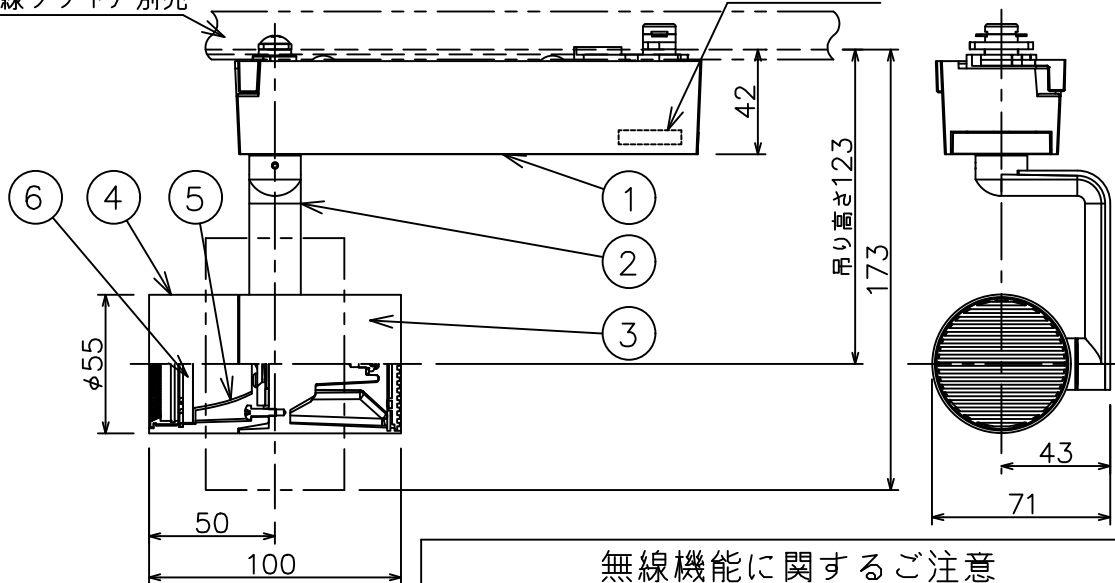

姿図

取付部

ルミライン（配線ダクト）別売

無線ユニット