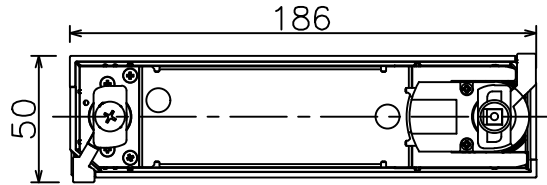

姿図

取付部

ルミライン（配線ダクト）別売

無線ユニット

無線機能に関するご注意

- 他の2.4GHz帯無線通信機能を持つ製品と使用する場合は30cm程度間隔を離して使用してください。
- 下記のような環境により電波の到達距離が短くなったり、届かなくなることがあります。
本機と通信機器間に金属や鉄筋コンクリートなど電波を通しにくい障壁がある。
本機の近くで直流電圧で駆動するバルブやモーターなどの機器が動作している。
近くにテレビ・ラジオの送信所近辺の強電界地域または各種無線局があるなど。

定格光束	680 lm
LED照明器具の固有エネルギー消費効率	70.1 lm/W
LED光源寿命	40000時間

安全に関するご注意

- 単体では使用できません。器具本体表示または、説明書に従って適正な組合せでご使用ください。
- 火災・感電・落下の原因となります。
- この器具は、一般通常環境の屋内配線ダクト取付専用器具です。下記の場所では使用しないでください。
器具の故障や、火災・感電・落下の原因となります。
・屋外、強度のない天井、周囲温度が-5℃~35℃以外の場所。
・サウナや業務用浴室など高温多湿になる場所や結露の恐れがある場所。傾斜天井。
- 被照射面までの近接限度は0.1mです。近接限度内にドア開閉範囲や家具などの可燃物が近づかないよう施工してください。
被照射物の変質・変色または火災の原因となります。
- 電源電圧は器具銘板に記載されている定格電圧の±6%以内でご使用ください。火災・感電の原因となります。

使用上のご注意

- LEDにはバツキがあり、同一品番であっても発光色、明るさ、点灯までの時間が異なる場合があります。
- 調光器の操作（急激にひねる等）により、器具ごとに消灯や明るさが揃う前の時間、調光動作が異なったり、若干のちらつきが発生することがあります。

				機能 一般用 (SENMU専用)		特記事項 1/2照度角 45° 調光可能 (1%~100%) 必ず無線制御システムと組み合わせてご使用ください。 オプション別売 スイッチ無し
				取付場所 屋内 ルミライン取付専用		
				電源接続 ルミライン用プラグ		
				消費電力 9.7 W 定格電圧 100 V		
				電気容量 17VA		
6	ガラスパネル	強化ガラス	消シ	LED 付 交換不可	LED9.7W 演色性 Ra83 電球色 (2500K)	
5	反射板	アルミ	鏡面			
4	本体	アルミダイカスト	白塗装 (ホワイト93)			
3	ヒートシンク	アルミダイカスト	白塗装 (ホワイト93)			
2	アーム	アルミダイカスト	白塗装 (ホワイト93)			
1	電源ケース	ポリカーボネート	白			
No.	部品名	材質	備考	器具重量	約 0.6 kg	鹿毛 勝田 ①