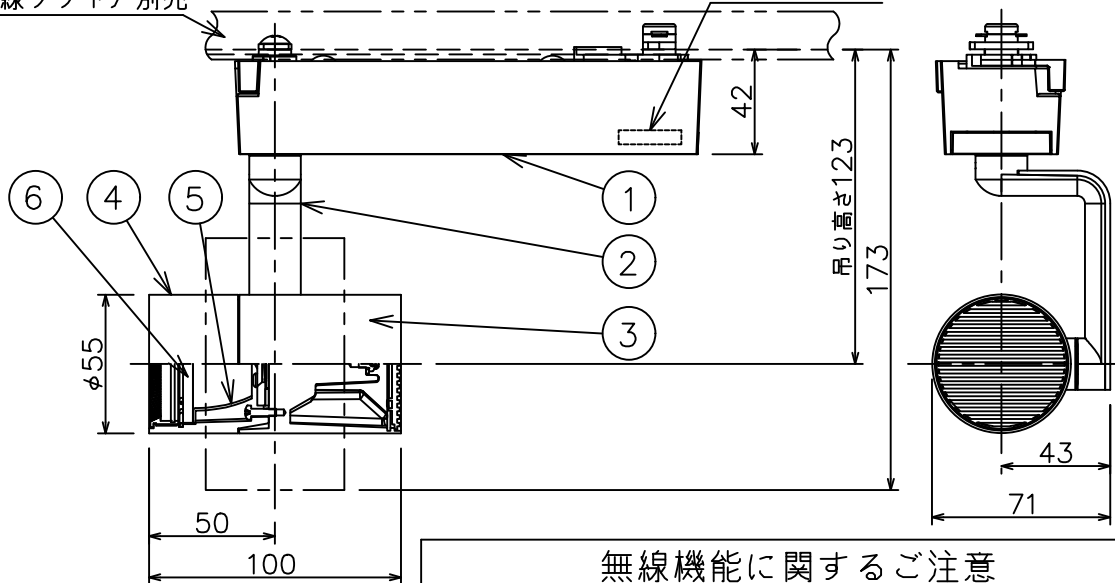

姿図

取付部

ルミライン（配線ダクト）別売

無線ユニット

無線機能に関するご注意

- 他の2.4GHz帯無線通信機能を持つ製品と使用する場合は30cm程度間隔を離して使用してください。
- 下記のような環境により電波の到達距離が短くなったり、届かなくなることがあります。
本機と通信機器間に金属や鉄筋コンクリートなど電波を通しにくい障壁がある。
本機の近くで直流電圧で駆動するバルブやモーターなどの機器が動作している。
近くにテレビ・ラジオの送信所近辺の強電界地域または各種無線局があるなど。

定格光束	680 lm
LED照明器具の固有エネルギー消費効率	70.1 lm/W
LED光源寿命	40000時間

安全に関するご注意

- 単体では使用できません。器具本体表示または、説明書に従って適正な組合せでご使用ください。
- 火災・感電・落下の原因となります。
- この器具は、一般通常環境の屋内配線ダクト取付専用器具です。下記の場所では使用しないでください。
器具の故障や、火災・感電・落下の原因となります。
・屋外、強度のない天井、周囲温度が-5℃~35℃以外の場所。
・サウナや業務用浴室など高温多湿になる場所や結露の恐れがある場所。傾斜天井。
- 被照射面までの近接限度は0.1mです。近接限度内にドア開閉範囲や家具などの可燃物が近づかないよう施工してください。
被照射物の変質・変色または火災の原因となります。
- 電源電圧は器具銘板に記載されている定格電圧の±6%以内でご使用ください。火災・感電の原因となります。

使用上のご注意

- LEDにはバツキがあり、同一品番であっても発光色、明るさ、点灯までの時間が異なる場合があります。
- 調光器の操作（急激にひねる等）により、器具ごとに消灯や明るさが揃う前の時間、調光動作が異なったり、若干のちらつきが発生することがあります。

				機能 一般用 (SENMU専用)		特記事項 1/2照度角 45° 調光可能 (1%~100%) 必ず無線制御システムと組み合わせてご使用ください。 オプション別売 スイッチ無し
				取付場所 屋内 ルミライン取付専用		
				電源接続 ルミライン用プラグ		
				消費電力 9.7 W 定格電圧 100 V		
				電気容量 17VA		
6	ガラスパネル	強化ガラス	消シ	LED 付 交換不可	LED9.7W 演色性 Ra83 電球色 (2500K)	
5	反射板	アルミ	鏡面			
4	本体	アルミダイカスト	白塗装 (ホワイト93)			
3	ヒートシンク	アルミダイカスト	白塗装 (ホワイト93)			
2	アーム	アルミダイカスト	白塗装 (ホワイト93)			
1	電源ケース	ポリカーボネート	白			
No.	部品名	材質	備考	器具重量	約 0.6 kg	鹿毛 勝田 ①