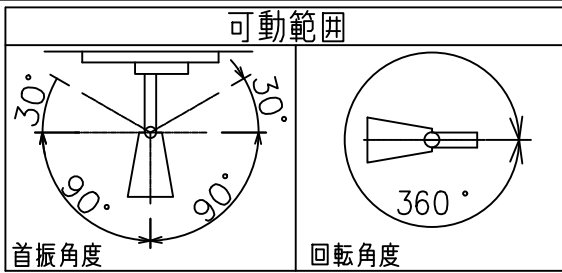

姿図

取付部

ルミライン（配線ダクト）別売

無線ユニット

無線機能に関するご注意

- 他の2.4GHz帯無線通信機能を持つ製品と使用する場合は30cm程度間隔を離して使用してください。
- 下記のような環境により電波の到達距離が短くなったり、届かなくなることがあります。
本機と通信機器間に金属や鉄筋コンクリートなど電波を通しにくい障壁がある。
本機の近くで直流電圧で駆動するバルブやモーターなどの機器が動作している。
近くにテレビ・ラジオの送信所近辺の強電界地域または各種無線局があるなど。

定格光束	680 lm
LED照明器具の固有エネルギー消費効率	70.1 lm/W
LED光源寿命	40000時間

安全に関するご注意

- 単体では使用できません。器具本体表示または、説明書に従って適正な組合せでご使用ください。
- 火災・感電・落下の原因となります。
- この器具は、一般通常環境の屋内配線ダクト取付専用器具です。下記の場所では使用しないでください。
器具の故障や、火災・感電・落下の原因となります。
・屋外、強度のない天井、周囲温度が-5℃~35℃以外の場所。
・サウナや業務用浴室など高温多湿になる場所や結露の恐れがある場所。傾斜天井。
- 被照射面までの近接限度は0.1mです。近接限度内にドア開閉範囲や家具などの可燃物が近づかないよう施工してください。
被照射物の変質・変色または火災の原因となります。
- 電源電圧は器具銘板に記載されている定格電圧の±6%以内でご使用ください。火災・感電の原因となります。