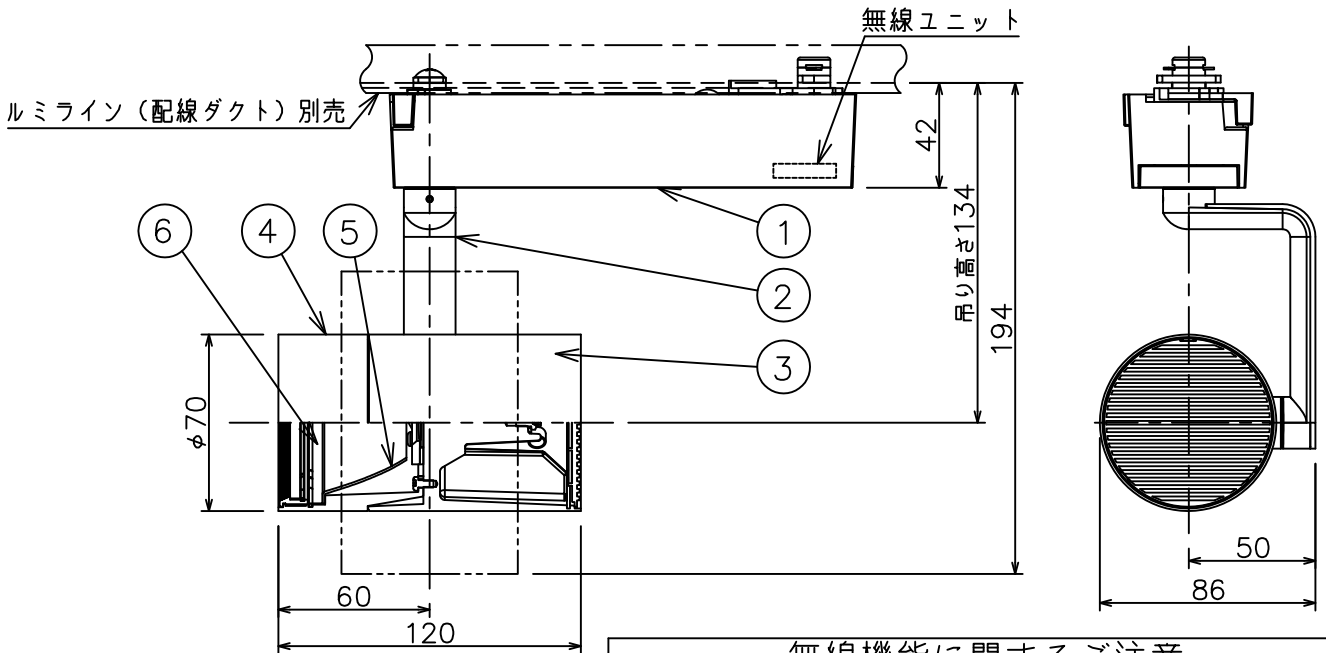

グリーン購入法適合

姿図

取付部

定格光束	2090 lm
LED照明器具の固有エネルギー消費効率	90.4 lm/W
LED光源寿命	40000時間