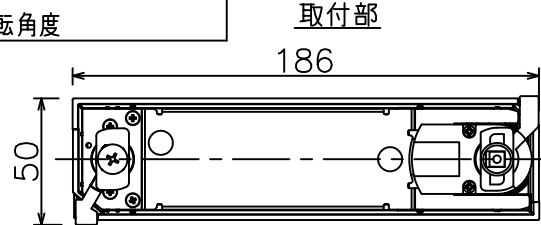

グリーン購入法適合

姿図

取付部

定格光束	2090 lm
LED照明器具の固有エネルギー消費効率	90.4 lm/W
LED光源寿命	40000時間