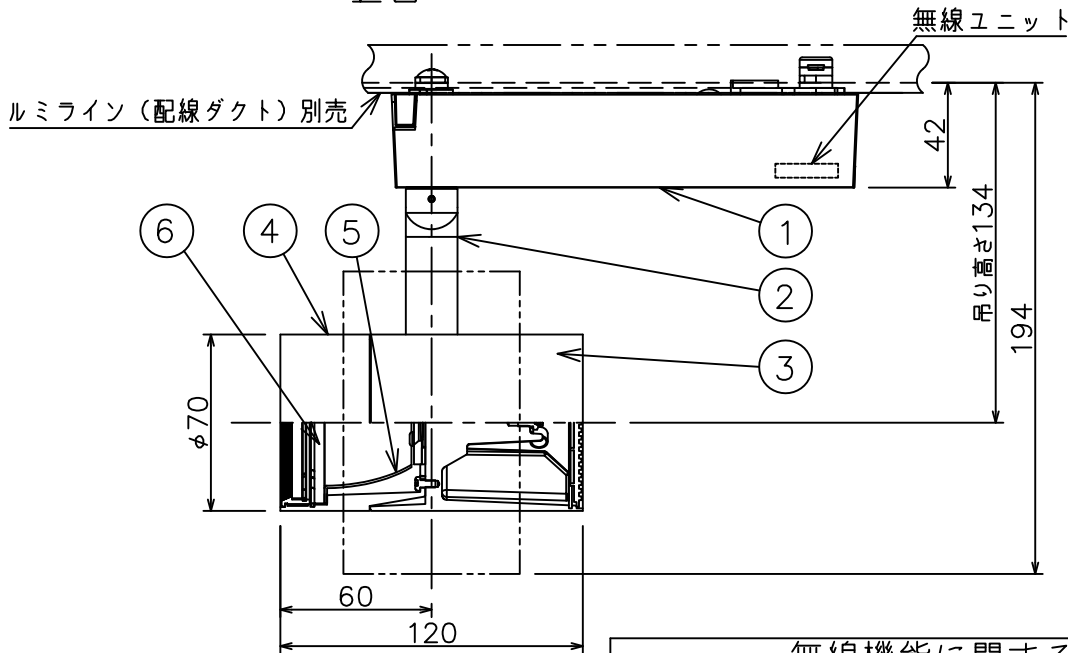

姿図

無線機能に関するご注意

- 他の2.4GHz帯無線通信機能を持つ製品と使用する場合は30cm程度間隔を離して使用してください。
- 下記のような環境により電波の到達距離が短くなったり、届かなくなることがあります。
 - 本機と通信機器間に金属や鉄筋コンクリートなど電波を通しにくい障壁がある。
 - 本機の近くで直流電圧で駆動するベルやモーターなどの機器が動作している。
 - 近くにテレビ・ラジオの送信所近辺の強電界地域または各種無線局があるなど。

定格光束	1920 lm
LED照明器具の固有エネルギー消費効率	83.1 lm/W
LED光源寿命	40000時間

安全に関するご注意

- 単体では使用できません。器具本体表示または、説明書に従って適正な組合せでご使用ください。
- 火災・感電・落下の原因となります。
- この器具は、一般通常環境の屋内配線ダクト取付専用器具です。下記の場所では使用しないでください。
 - 器具の故障や、火災・感電・落下の原因となります。
 - ・屋外。強度のない天井。周囲温度が-5℃~35℃以外の場所。
 - ・サウナや業務用浴室など高温多湿になる場所や結露の恐れがある場所。傾斜天井。
- 被照射面までの近接限度は0.2mです。近接限度内にドア開閉範囲や家具などの可燃物が近づかないよう施工してください。被照射物の変質・変色または火災の原因となります。
- 電源電圧は器具銘板に記載されている定格電圧の±6%以内でご使用ください。火災・感電の原因となります。

使用上のご注意

- LEDにはバラツキがあり、同一品番であっても発光色、明るさ、点灯までの時間が異なる場合があります。
- 調光器の操作(急激にひねる等)により、器具ごとに消灯や明るさが揃う前の時間、調光動作が異なったり、若干のちらつきが発生することがあります。

				機能	一般用 (SENMU専用)	特記事項 1/2照度角 45° 調光可能 (1%~100%) 必ず無線制御システムと組み合わせてご使用ください。 オプション別売
				取付場所	屋内 ルミライン取付専用	
6	ガラスパネル	強化ガラス	消シ	電源接続	ルミライン用プラグ	
5	反射板	アルミ	鏡面	消費電力	23.1 W 定格電圧 100 V	
4	本体	アルミダイカスト	白塗装 (ホワイト93)	電気容量	39VA	
3	ヒートシンク	アルミダイカスト	白塗装 (ホワイト93)	LED 付 交換不可	LED23.1W 演色性 Ra83 温白色 (3500K)	
2	アーム	アルミダイカスト	白塗装 (ホワイト93)			
1	電源ケース	ポリカーボネート	白			
No.	部品名	材質	備考	器具重量	約 0.8 kg	鹿毛 勝田 ①