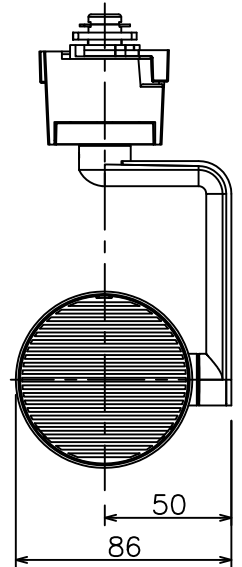

姿図

無線機能に関するご注意

- 他の2.4GHz帯無線通信機能を持つ製品と使用する場合は30cm程度間隔を離して使用してください。
- 下記のような環境により電波の到達距離が短くなったり、届かなくなることがあります。
 - 本機と通信機器間に金属や鉄筋コンクリートなど電波を通しにくい障壁がある。
 - 本機の近くで直流電圧で駆動するベルやモーターなどの機器が動作している。
 - 近くにテレビ・ラジオの送信所近辺の強電界地域または各種無線局があるなど。

定格光束	1920 lm
LED照明器具の固有エネルギー消費効率	83.1 lm/W
LED光源寿命	40000時間

安全に関するご注意

- 単体では使用できません。器具本体表示または、説明書に従って適正な組合せでご使用ください。
- 火災・感電・落下の原因となります。
- この器具は、一般通常環境の屋内配線ダクト取付専用器具です。下記の場所では使用しないでください。
 - 器具の故障や、火災・感電・落下の原因となります。
 - ・屋外。強度のない天井。周囲温度が-5℃~35℃以外の場所。
 - ・サウナや業務用浴室など高温多湿になる場所や結露の恐れがある場所。傾斜天井。
- 被照射面までの近接限度は0.2mです。近接限度内にドア開閉範囲や家具などの可燃物が近づかないよう施工してください。被照射物の変質・変色または火災の原因となります。
- 電源電圧は器具銘板に記載されている定格電圧の±6%以内でご使用ください。火災・感電の原因となります。

使用上のご注意

- LEDにはバラツキがあり、同一品番であっても発光色、明るさ、点灯までの時間が異なる場合があります。
- 調光器の操作(急激にひねる等)により、器具ごとに消灯や明るさが揃う前の時間、調光動作が異なったり、若干のちらつきが発生することがあります。

				機能	一般用 (SENMU専用)	特記事項 1/2照度角 45° 調光可能 (1%~100%) 必ず無線制御システムと組み合わせてご使用ください。 オプション別売
				取付場所	屋内 ルミライン取付専用	
6	ガラスパネル	強化ガラス	消シ	電源接続	ルミライン用プラグ	
5	反射板	アルミ	鏡面	消費電力	23.1 W 定格電圧 100 V	
4	本体	アルミダイカスト	白塗装 (ホワイト93)	電気容量	39VA	
3	ヒートシンク	アルミダイカスト	白塗装 (ホワイト93)	LED 付 交換不可	LED23.1W 演色性 Ra83 温白色 (3500K)	
2	アーム	アルミダイカスト	白塗装 (ホワイト93)			
1	電源ケース	ポリカーボネート	白			
No.	部品名	材質	備考	器具重量	約 0.8 kg	鹿毛 勝田 ①