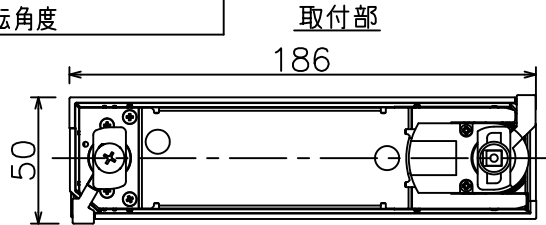

姿図

無線機能に関するご注意

- 他の2.4GHz帯無線通信機能を持つ製品と使用する場合は30cm程度間隔を離して使用してください。
- 下記のような環境により電波の到達距離が短くなったり、届かなくなることがあります。
 - 本機と通信機器間に金属や鉄筋コンクリートなど電波を通しにくい障壁がある。
 - 本機の近くで直流電圧で駆動するベルやモーターなどの機器が動作している。
 - 近くにテレビ・ラジオの送信所近辺の強電界地域または各種無線局があるなど。

定格光束	1920 lm
LED照明器具の固有エネルギー消費効率	83.1 lm/W
LED光源寿命	40000時間

安全に関するご注意

- 単体では使用できません。器具本体表示または、説明書に従って適正な組合せでご使用ください。
- 火災・感電・落下の原因となります。
- この器具は、一般通常環境の屋内配線ダクト取付専用器具です。下記の場所では使用しないでください。
 - 器具の故障や、火災・感電・落下の原因となります。
 - ・屋外。強度のない天井。周囲温度が-5℃~35℃以外の場所。
 - ・サウナや業務用浴室など高温多湿になる場所や結露の恐れがある場所。傾斜天井。
- 被照射面までの近接限度は0.2mです。近接限度内にドア開閉範囲や家具などの可燃物が近づかないよう施工してください。被照射物の変質・変色または火災の原因となります。
- 電源電圧は器具銘板に記載されている定格電圧の±6%以内でご使用ください。火災・感電の原因となります。

使用上のご注意

- LEDにはバラツキがあり、同一品番であっても発光色、明るさ、点灯までの時間が異なる場合があります。
- 調光器の操作(急激にひねる等)により、器具ごとに消灯や明るさが揃う前の時間、調光動作が異なったり、若干のちらつきが発生することがあります。

				機能	一般用 (SENMU専用)	特記事項 1/2照度角 45° 調光可能 (1%~100%) 必ず無線制御システムと組み合わせてご使用ください。 オプション別売
				取付場所	屋内 ルミライン取付専用	
6	ガラスパネル	強化ガラス	消シ	電源接続	ルミライン用プラグ	
5	反射板	アルミ	鏡面	消費電力	23.1 W 定格電圧 100 V	
4	本体	アルミダイカスト	白塗装 (ホワイト93)	電気容量	39VA	
3	ヒートシンク	アルミダイカスト	白塗装 (ホワイト93)	LED 付 交換不可	LED23.1W 演色性 Ra83 温白色 (3500K)	
2	アーム	アルミダイカスト	白塗装 (ホワイト93)			
1	電源ケース	ポリカーボネート	白			
No.	部品名	材質	備考	器具重量	約 0.8 kg	鹿毛 勝田 ①