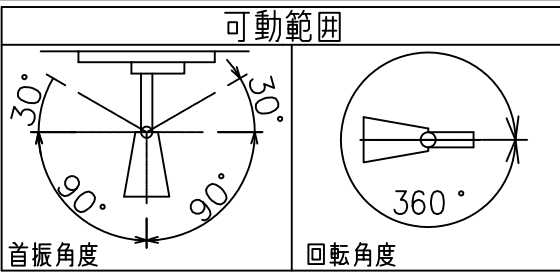

姿図

無線機能に関するご注意

- 他の2.4GHz帯無線通信機能を持つ製品と使用する場合は30cm程度間隔を離して使用してください。
- 下記のような環境により電波の到達距離が短くなったり、届かなくなることがあります。
 - 本機と通信機器間に金属や鉄筋コンクリートなど電波を通しにくい障壁がある。
 - 本機の近くで直流電圧で駆動するベルやモーターなどの機器が動作している。
 - 近くにテレビ・ラジオの送信所近辺の強電界地域または各種無線局があるなど。

定格光束	1920 lm
LED照明器具の固有エネルギー消費効率	83.1 lm/W
LED光源寿命	40000時間

安全に関するご注意

- 単体では使用できません。器具本体表示または、説明書に従って適正な組合せでご使用ください。
- 火災・感電・落下の原因となります。
- この器具は、一般通常環境の屋内配線ダクト取付専用器具です。下記の場所では使用しないでください。
 - 器具の故障や、火災・感電・落下の原因となります。
 - ・屋外。強度のない天井。周囲温度が-5℃~35℃以外の場所。
 - ・サウナや業務用浴室など高温多湿になる場所や結露の恐れがある場所。傾斜天井。
- 被照射面までの近接限度は0.2mです。近接限度内にドア開閉範囲や家具などの可燃物が近づかないよう施工してください。被照射物の変質・変色または火災の原因となります。
- 電源電圧は器具銘板に記載されている定格電圧の±6%以内でご使用ください。火災・感電の原因となります。