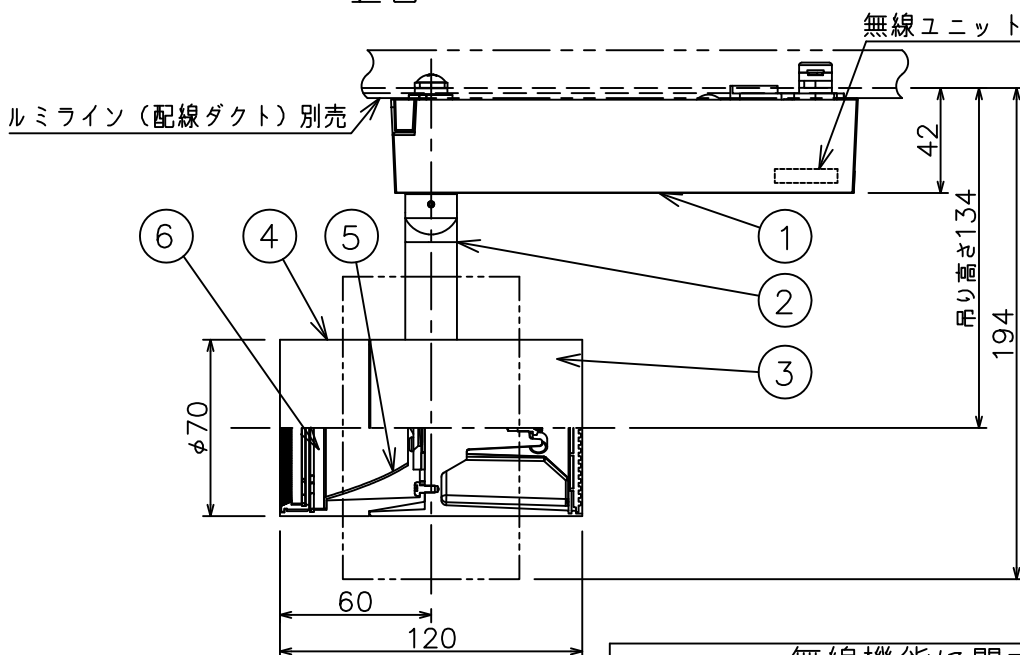

グリーン購入法適合

姿図

定格光束	2090 lm
LED照明器具の固有エネルギー消費効率	90.4 lm/W
LED光源寿命	40000時間

無線機能に関するご注意

- 他の2.4GHz帯無線通信機能を持つ製品と使用する場合は30cm程間隔を離して使用してください。
- 下記のような環境により電波の到達距離が短くなったり、届かなくなることがあります。
本機と通信機器間に金属や鉄筋コンクリートなど電波を通しにくい障壁がある。
本機の近くで直流電圧で駆動するベルやモーターなどの機器が動作している。
近くにテレビ・ラジオの送信所近辺の強電界地域または各種無線局があるなど。

使用上のご注意

- LEDにはバツキがあり、同一品番であっても発光色、明るさ、点灯までの時間が異なる場合があります。
- 調光器の操作（急激にひねる等）により、器具ごとに消灯や明るさが揃う前の時間、調光動作が異なったり、若干のちらつきが発生することがあります。

				機能	一般用 (SENMU専用)	特記事項 1/2照度角 17° 調光可能 (1%~100%) 必ず無線制御システムと 組み合わせてご使用ください。 オプション別売
				取付場所	屋内 ルミライン取付専用	
6	ガラスパネル	強化ガラス	透明消シ	電源接続	ルミライン用プラグ	
5	反射板	アルミ	鏡面	消費電力	23.1 W 定格電圧 100 V	
4	本体	アルミダイカスト	白塗装 (ホワイト93)	電気容量	39VA	
3	ヒートシンク	アルミダイカスト	白塗装 (ホワイト93)	LED 付 交換不可	LED23.1W 演色性 Ra83 温白色 (3500K)	
2	アーム	アルミダイカスト	白塗装 (ホワイト93)			
1	電源ケース	ポリカーボネート	白			
No.	部品名	材質	備考	器具重量	約 0.8 kg	鹿毛 勝田 ①