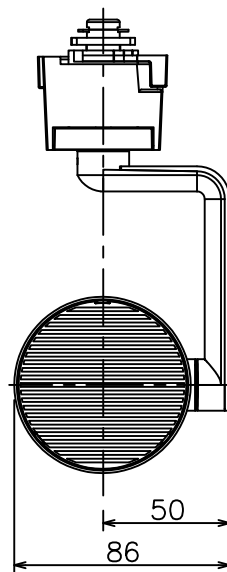

グリーン購入法適合

姿図

定格光束	2090 lm
LED照明器具の固有エネルギー消費効率	90.4 lm/W
LED光源寿命	40000時間

無線機能に関するご注意

- 他の2.4GHz帯無線通信機能を持つ製品と使用する場合は30cm程間隔を離して使用してください。
- 下記のような環境により電波の到達距離が短くなったり、届かなくなることがあります。
本機と通信機器間に金属や鉄筋コンクリートなど電波を通しにくい障壁がある。
本機の近くで直流電圧で駆動するベルやモーターなどの機器が動作している。
近くにテレビ・ラジオの送信所近辺の強電界地域または各種無線局があるなど。

使用上のご注意

- LEDにはバツキがあり、同一品番であっても発光色、明るさ、点灯までの時間が異なる場合があります。
- 調光器の操作（急激にひねる等）により、器具ごとに消灯や明るさが揃う前の時間、調光動作が異なったり、若干のちらつきが発生することがあります。

				機能	一般用 (SENMU専用)	特記事項 1/2照度角 17° 調光可能 (1%~100%) 必ず無線制御システムと 組み合わせてご使用ください。 オプション別売
				取付場所	屋内 ルミライン取付専用	
6	ガラスパネル	強化ガラス	透明消シ	電源接続	ルミライン用プラグ	
5	反射板	アルミ	鏡面	消費電力	23.1 W 定格電圧 100 V	
4	本体	アルミダイカスト	白塗装 (ホワイト93)	電気容量	39VA	
3	ヒートシンク	アルミダイカスト	白塗装 (ホワイト93)	LED 付 交換不可	LED23.1W 演色性 Ra83 温白色 (3500K)	
2	アーム	アルミダイカスト	白塗装 (ホワイト93)			
1	電源ケース	ポリカーボネート	白			
No.	部品名	材質	備考	器具重量	約 0.8 kg	鹿毛 勝田 ①