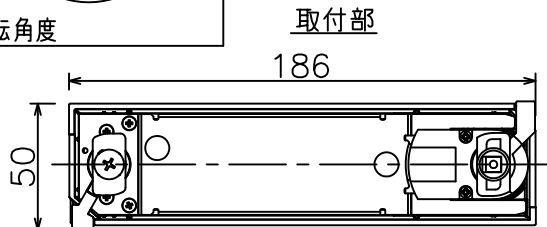

グリーン購入法適合

姿図

定格光束	2090 lm
LED照明器具の固有エネルギー消費効率	90.4 lm/W
LED光源寿命	40000時間

無線機能に関するご注意

- 他の2.4GHz帯無線通信機能を持つ製品と使用する場合は30cm程間隔を離して使用してください。
- 下記のような環境により電波の到達距離が短くなったり、届かなくなることがあります。
本機と通信機器間に金属や鉄筋コンクリートなど電波を通しにくい障壁がある。
本機の近くで直流電圧で駆動するベルやモーターなどの機器が動作している。
近くにテレビ・ラジオの送信所近辺の強電界地域または各種無線局があるなど。

使用上のご注意

- LEDにはバツキがあり、同一品番であっても発光色、明るさ、点灯までの時間が異なる場合があります。
- 調光器の操作（急激にひねる等）により、器具ごとに消灯や明るさが揃う前の時間、調光動作が異なったり、若干のちらつきが発生することがあります。

				機能	一般用 (SENMU専用)	特記事項 1/2照度角 17° 調光可能 (1%~100%) 必ず無線制御システムと 組み合わせてご使用ください。 オプション別売
				取付場所	屋内 ルミライン取付専用	
6	ガラスパネル	強化ガラス	透明消シ	電源接続	ルミライン用プラグ	
5	反射板	アルミ	鏡面	消費電力	23.1 W 定格電圧 100 V	
4	本体	アルミダイカスト	白塗装 (ホワイト93)	電気容量	39VA	
3	ヒートシンク	アルミダイカスト	白塗装 (ホワイト93)	LED 付 交換不可	LED23.1W 演色性 Ra83 温白色 (3500K)	
2	アーム	アルミダイカスト	白塗装 (ホワイト93)			
1	電源ケース	ポリカーボネート	白			
No.	部品名	材質	備考	器具重量	約 0.8 kg	鹿毛 勝田 ①