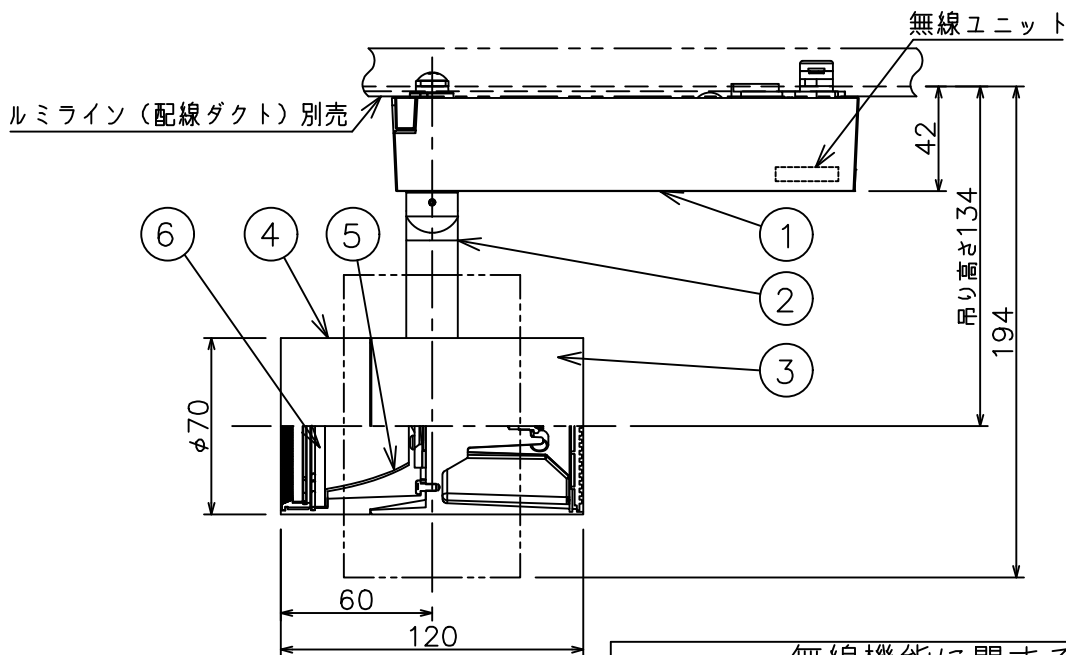

グリーン購入法適合

姿図

定格光束	1990 lm
LED照明器具の固有エネルギー消費効率	86.1 lm/W
LED光源寿命	40000時間

無線機能に関するご注意

- 他の2.4GHz帯無線通信機能を持つ製品と使用する場合は30cm程度間隔を離して使用してください。
- 下記のような環境により電波の到達距離が短くなったり、届かなくなることがあります。
本機と通信機器間に金属や鉄筋コンクリートなど電波を通しにくい障壁がある。
本機の近くで直流電圧で駆動するベルやモーターなどの機器が動作している。
近くにテレビ・ラジオの送信所近辺の強電界地域または各種無線局があるなど。

使用上のご注意

- LEDにはバツキがあり、同一品番であっても発光色、明るさ、点灯までの時間が異なる場合があります。
- 調光器の操作（急激にひねる等）により、器具ごとに消灯や明るさが揃う前の時間、調光動作が異なったり、若干のちらつきが発生することがあります。

				機能		一般用（SENMU専用）		特記事項 1/2照度角 30° 調光可能（1%~100%） 必ず無線制御システムと 組み合わせてご使用ください。 オプション別売
				取付場所	屋内 ルミライン取付専用		スイッチ無し	
				電源接続	ルミライン用プラグ			
				消費電力	23.1 W	定格電圧 100 V		
				電気容量	39VA			
6	ガラスパネル	強化ガラス	透明エンボス	LED 付 交換不可	LED23.1W 演色性 Ra93 電球色（2700K）		①	
5	反射板	アルミ	鏡面					
4	本体	アルミダイカスト	黒塗装					
3	ヒートシンク	アルミダイカスト	黒塗装					
2	アーム	アルミダイカスト	黒塗装					
1	電源ケース	ポリカーボネート	黒					
No.	部品名	材質	備考	器具重量	約 0.8 kg	鹿毛 勝田		