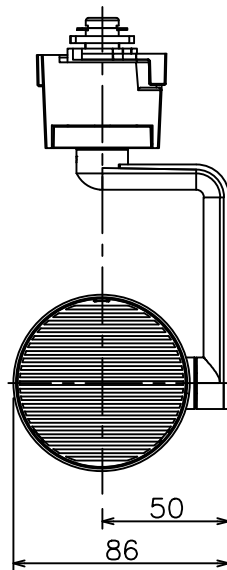

グリーン購入法適合

姿図

定格光束	1990 lm
LED照明器具の固有エネルギー消費効率	86.1 lm/W
LED光源寿命	40000時間

無線機能に関するご注意

- 他の2.4GHz帯無線通信機能を持つ製品と使用する場合は30cm程度間隔を離して使用してください。
- 下記のような環境により電波の到達距離が短くなったり、届かなくなることがあります。
本機と通信機器間に金属や鉄筋コンクリートなど電波を通しにくい障壁がある。
本機の近くで直流電圧で駆動するベルやモーターなどの機器が動作している。
近くにテレビ・ラジオの送信所近辺の強電界地域または各種無線局があるなど。

使用上のご注意

- LEDにはバツキがあり、同一品番であっても発光色、明るさ、点灯までの時間が異なる場合があります。
- 調光器の操作（急激にひねる等）により、器具ごとに消灯や明るさが揃う前の時間、調光動作が異なったり、若干のちらつきが発生することがあります。

				機能		一般用（SENMU専用）		特記事項 1/2照度角 30° 調光可能（1%~100%） 必ず無線制御システムと 組み合わせてご使用ください。 オプション別売
				取付場所	屋内 ルミライン取付専用		スイッチ無し	
				電源接続	ルミライン用プラグ			
				消費電力	23.1 W	定格電圧 100 V		
				電気容量	39VA			
6	ガラスパネル	強化ガラス	透明エンボス	LED 付 交換不可	LED23.1W 演色性 Ra93 電球色（2700K）		①	
5	反射板	アルミ	鏡面					
4	本体	アルミダイカスト	黒塗装					
3	ヒートシンク	アルミダイカスト	黒塗装					
2	アーム	アルミダイカスト	黒塗装					
1	電源ケース	ポリカーボネート	黒					
No.	部品名	材質	備考	器具重量	約 0.8 kg	鹿毛 勝田		