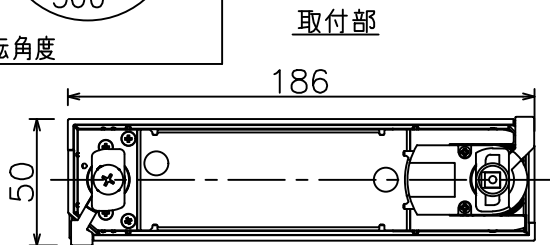

グリーン購入法適合

姿図

定格光束	1990 lm
LED照明器具の固有エネルギー消費効率	86.1 lm/W
LED光源寿命	40000時間

無線機能に関するご注意

- 他の2.4GHz帯無線通信機能を持つ製品と使用する場合は30cm程度間隔を離して使用してください。
- 下記のような環境により電波の到達距離が短くなったり、届かなくなることがあります。
本機と通信機器間に金属や鉄筋コンクリートなど電波を通しにくい障壁がある。
本機の近くで直流電圧で駆動するベルやモーターなどの機器が動作している。
近くにテレビ・ラジオの送信所近辺の強電界地域または各種無線局があるなど。

使用上のご注意

- LEDにはバツキがあり、同一品番であっても発光色、明るさ、点灯までの時間が異なる場合があります。
- 調光器の操作（急激にひねる等）により、器具ごとに消灯や明るさが揃う前の時間、調光動作が異なったり、若干のちらつきが発生することがあります。

				機能		一般用（SENMU専用）		特記事項 1/2照度角 30° 調光可能（1%~100%） 必ず無線制御システムと 組み合わせてご使用ください。 オプション別売
				取付場所	屋内 ルミライン取付専用		スイッチ無し	
				電源接続	ルミライン用プラグ			
				消費電力	23.1 W	定格電圧 100 V		
				電気容量	39VA			
6	ガラスパネル	強化ガラス	透明エンボス	LED 付 交換不可	LED23.1W 演色性 Ra93 電球色（2700K）		①	
5	反射板	アルミ	鏡面					
4	本体	アルミダイカスト	黒塗装					
3	ヒートシンク	アルミダイカスト	黒塗装					
2	アーム	アルミダイカスト	黒塗装					
1	電源ケース	ポリカーボネート	黒					
No.	部品名	材質	備考	器具重量	約 0.8 kg	鹿毛 勝田		