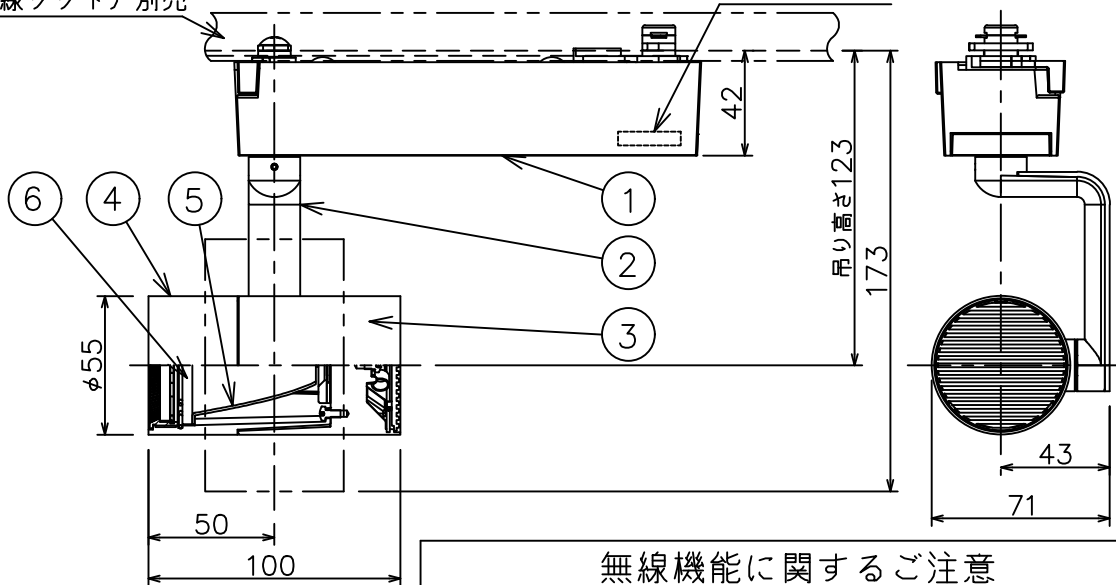

姿図

取付部

ルミライン（配線ダクト）別売

無線ユニット