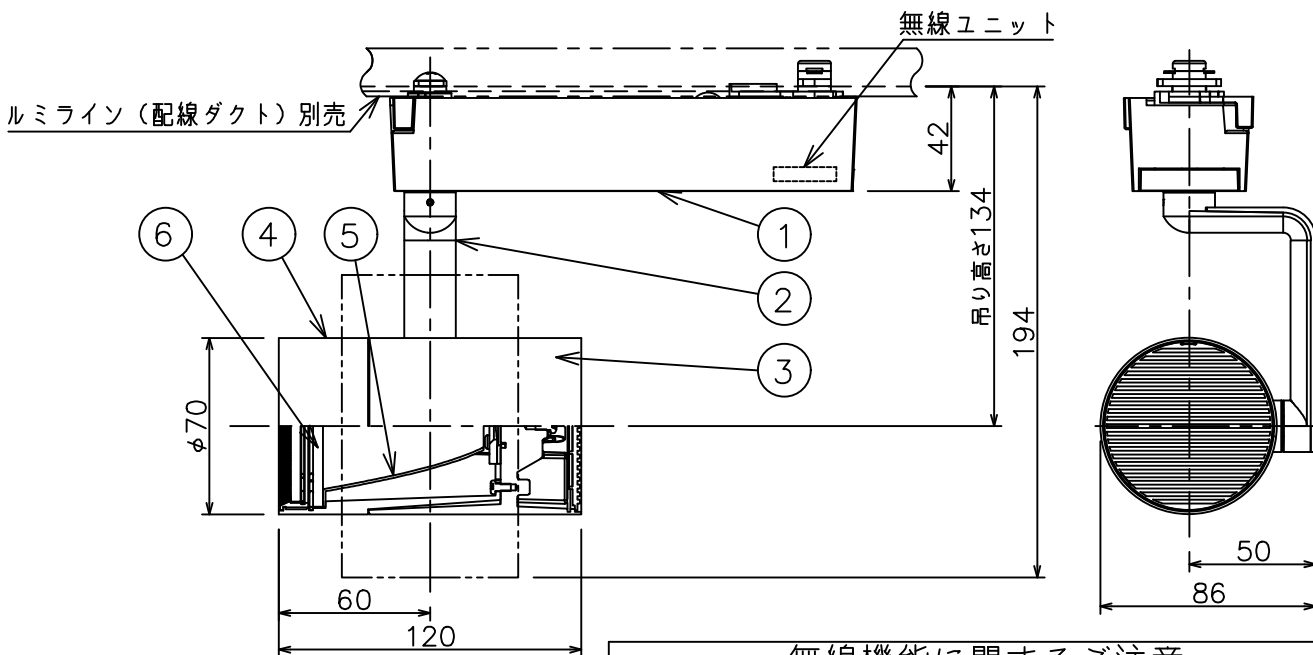

姿図

無線機能に関するご注意

- 他の2.4GHz帯無線通信機能を持つ製品と使用する場合は30cm程度間隔を離して使用してください。
- 下記のような環境により電波の到達距離が短くなったり、届かなくなることがあります。
本機と通信機器間に金属や鉄筋コンクリートなど電波を通しにくい障壁がある。
本機の近くで直流電圧で駆動するベルやモーターなどの機器が動作している。
近くにテレビ・ラジオの送信所近辺の強電界地域または各種無線局があるなど。

定格光束	1580 lm
LED照明器具の固有エネルギー消費効率	68.3 lm/W
LED光源寿命	40000時間

安全に関するご注意

- 単体では使用できません。器具本体表示または、説明書に従って適正な組合せでご使用ください。
- 火災・感電・落下の原因となります。
- この器具は、一般通常環境の屋内配線ダクト取付専用器具です。下記の場所では使用しないでください。
器具の故障や、火災・感電・落下の原因となります。
・屋外。強度のない天井。周囲温度が-5℃~35℃以外の場所。
・サウナや業務用浴室など高温多湿になる場所や結露の恐れがある場所。傾斜天井。
- 被照射面までの近接限度は0.2mです。近接限度内にドア開閉範囲や家具などの可燃物が近づかないよう施工してください。被照射物の変質・変色または火災の原因となります。
- 電源電圧は器具銘板に記載されている定格電圧の±6%以内でご使用ください。火災・感電の原因となります。

使用上のご注意

- LEDにはバツキがあり、同一品番であっても発光色、明るさ、点灯までの時間が異なる場合があります。
- 調光器の操作（急激にひねる等）により、器具ごとに消灯や明るさが揃う前の時間、調光動作が異なったり、若干のちらつきが発生することがあります。

				機能			一般用（SENMU専用）			特記事項 1/2照度角 10° 調光可能（1%~100%） 必ず無線制御システムと 組み合わせてご使用ください。 オプション別売	
				取付場所	屋内 ルミライン取付専用						
				電源接続	ルミライン用プラグ		消費電力	23.1 W	定格電圧		100 V
6	ガラスパネル	強化ガラス	透明消シ	電気容量	39VA		LED 付 交換不可	LED23.1W 演色性 Ra83 温白色（3500K）			
5	反射板	アルミ	鏡面								
4	本体	アルミダイカスト	黒塗装								
3	ヒートシンク	アルミダイカスト	黒塗装								
2	アーム	アルミダイカスト	黒塗装								
1	電源ケース	ポリカーボネート	黒								
No.	部品名	材質	備考	器具重量	約 0.8 kg		スイッチ無し			鹿毛 勝田 ①	