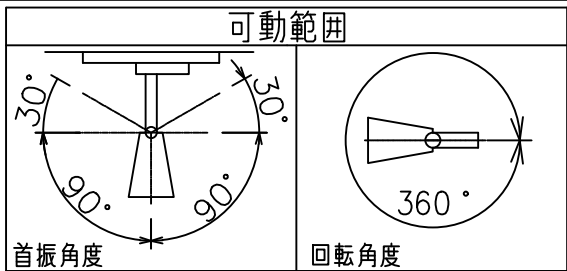

姿図

無線機能に関するご注意

- 他の2.4GHz帯無線通信機能を持つ製品と使用する場合は30cm程度間隔を離して使用してください。
- 下記のような環境により電波の到達距離が短くなったり、届かなくなることがあります。
本機と通信機器間に金属や鉄筋コンクリートなど電波を通しにくい障壁がある。
本機の近くで直流電圧で駆動するベルやモーターなどの機器が動作している。
近くにテレビ・ラジオの送信所近辺の強電界地域または各種無線局があるなど。

定格光束	1580 lm
LED照明器具の固有エネルギー消費効率	68.3 lm/W
LED光源寿命	40000時間

安全に関するご注意

- 単体では使用できません。器具本体表示または、説明書に従って適正な組合せでご使用ください。
- 火災・感電・落下の原因となります。
- この器具は、一般通常環境の屋内配線ダクト取付専用器具です。下記の場所では使用しないでください。
器具の故障や、火災・感電・落下の原因となります。
・屋外。強度のない天井。周囲温度が-5℃~35℃以外の場所。
・サウナや業務用浴室など高温多湿になる場所や結露の恐れがある場所。傾斜天井。
- 被照射面までの近接限度は0.2mです。近接限度内にドア開閉範囲や家具などの可燃物が近づかないよう施工してください。被照射物の変質・変色または火災の原因となります。
- 電源電圧は器具銘板に記載されている定格電圧の±6%以内でご使用ください。火災・感電の原因となります。