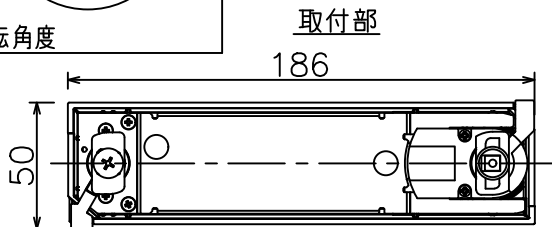

姿図

無線機能に関するご注意

- 他の2.4GHz帯無線通信機能を持つ製品と使用する場合は30cm程度間隔を離して使用してください。
- 下記のような環境により電波の到達距離が短くなったり、届かなくなることがあります。
本機と通信機器間に金属や鉄筋コンクリートなど電波を通しにくい障壁がある。
本機の近くで直流電圧で駆動するベルやモーターなどの機器が動作している。
近くにテレビ・ラジオの送信所近辺の強電界地域または各種無線局があるなど。

定格光束	1580 lm
LED照明器具の固有エネルギー消費効率	68.3 lm/W
LED光源寿命	40000時間

安全に関するご注意

- 単体では使用できません。器具本体表示または、説明書に従って適正な組合せでご使用ください。
- 火災・感電・落下の原因となります。
- この器具は、一般通常環境の屋内配線ダクト取付専用器具です。下記の場所では使用しないでください。
器具の故障や、火災・感電・落下の原因となります。
・屋外。強度のない天井。周囲温度が-5℃~35℃以外の場所。
・サウナや業務用浴室など高温多湿になる場所や結露の恐れがある場所。傾斜天井。
- 被照射面までの近接限度は0.2mです。近接限度内にドア開閉範囲や家具などの可燃物が近づかないよう施工してください。被照射物の変質・変色または火災の原因となります。
- 電源電圧は器具銘板に記載されている定格電圧の±6%以内でご使用ください。火災・感電の原因となります。

使用上のご注意

- LEDにはバツキがあり、同一品番であっても発光色、明るさ、点灯までの時間が異なる場合があります。
- 調光器の操作（急激にひねる等）により、器具ごとに消灯や明るさが揃う前の時間、調光動作が異なったり、若干のちらつきが発生することがあります。

				機能			一般用（SENMU専用）			特記事項 1/2照度角 10° 調光可能（1%~100%） 必ず無線制御システムと 組み合わせてご使用ください。 オプション別売	
				取付場所	屋内 ルミライン取付専用						
				電源接続	ルミライン用プラグ		消費電力	23.1 W	定格電圧		100 V
6	ガラスパネル	強化ガラス	透明消シ	電気容量	39VA		LED 付 交換不可	LED23.1W 演色性 Ra83 温白色（3500K）			
5	反射板	アルミ	鏡面								
4	本体	アルミダイカスト	黒塗装								
3	ヒートシンク	アルミダイカスト	黒塗装								
2	アーム	アルミダイカスト	黒塗装								
1	電源ケース	ポリカーボネート	黒								
No.	部品名	材質	備考	器具重量	約 0.8 kg		スイッチ無し			鹿毛 勝田 ①	