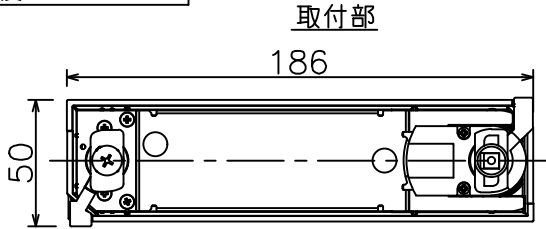

グリーン購入法適合

姿図

ルミライン（配線ダクト）別売

無線ユニット

無線機能に関するご注意

- 他の2.4GHz帯無線通信機能を持つ製品と使用する場合は30cm程度間隔を離して使用してください。
- 下記のような環境により電波の到達距離が短くなったり、届かなくなることがあります。
本機と通信機器間に金属や鉄筋コンクリートなど電波を通しにくい障壁がある。
本機の近くで直流電圧で駆動するバルブやモーターなどの機器が動作している。
近くにテレビ・ラジオの送信所近辺の強電界地域または各種無線局があるなど。

定格光束	870 lm
LED照明器具の固有エネルギー消費効率	89.6 lm/W
LED光源寿命	40000時間

安全に関するご注意

- 単体では使用できません。器具本体表示または、説明書に従って適正な組合せでご使用ください。
- 火災・感電・落下の原因となります。
- この器具は、一般通常環境の屋内配線ダクト取付専用器具です。下記の場所では使用しないでください。
器具の故障や、火災・感電・落下の原因となります。
・屋外、強度のない天井、周囲温度が-5℃~35℃以外の場所。
・サウナや業務用浴室など高温多湿になる場所や結露の恐れがある場所。傾斜天井。
- 被照射面までの近接限度は0.1mです。近接限度内にドア開閉範囲や家具などの可燃物が近づかないよう施工してください。被照射物の変質・変色または火災の原因となります。
- 電源電圧は器具銘板に記載されている定格電圧の±6%以内でご使用ください。火災・感電の原因となります。

使用上のご注意

- LEDにはバツキがあり、同一品番であっても発光色、明るさ、点灯までの時間が異なる場合があります。
- 調光器の操作（急激にひねる等）により、器具ごとに消灯や明るさが揃う前の時間、調光動作が異なったり、若干のちらつきが発生することがあります。

				機能 一般用 (SENMU専用)		特記事項 1/2照度角 18° 調光可能 (1%~100%) 必ず無線制御システムと組み合わせてご使用ください。 オプション別売 スイッチ無し
				取付場所 屋内 ルミライン取付専用		
				電源接続 ルミライン用プラグ		
				消費電力 9.7 W 定格電圧 100 V		
				電気容量 17VA		
6	ガラスパネル	強化ガラス	透明消シ	LED 付 交換不可	LED9.7W 演色性 Ra83 温白色 (3500K)	
5	反射板	アルミ	鏡面			
4	本体	アルミダイカスト	黒塗装			
3	ヒートシンク	アルミダイカスト	黒塗装			
2	アーム	アルミダイカスト	黒塗装			
1	電源ケース	ポリカーボネート	黒			
No.	部品名	材質	備考	器具重量	約 0.6 kg	鹿毛 勝田 ①