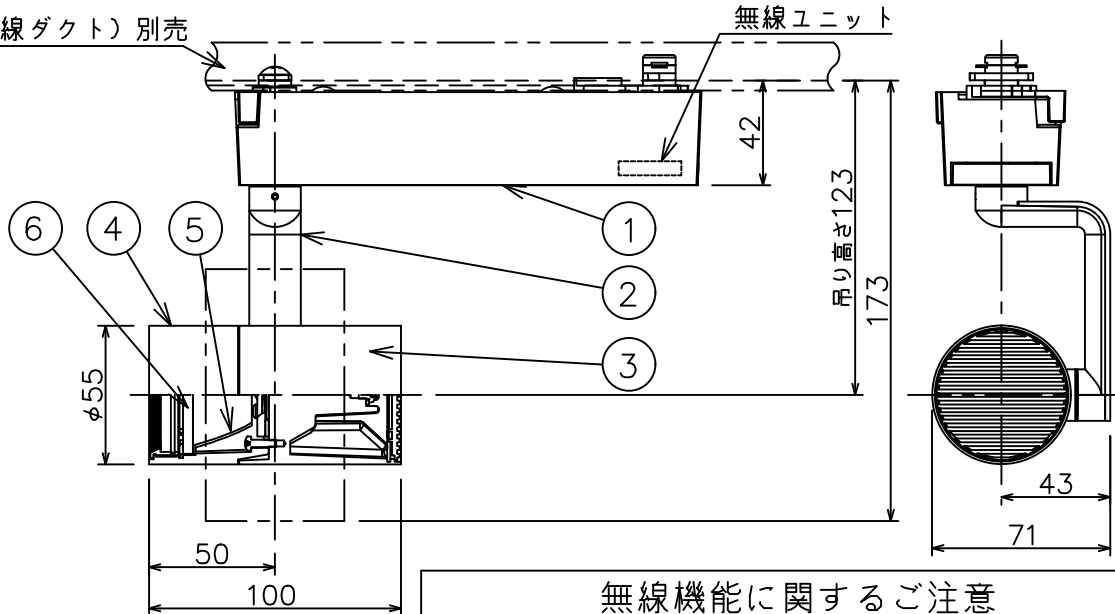

グリーン購入法適合

姿図

ルミライン（配線ダクト）別売

無線ユニット

無線機能に関するご注意

- 他の2.4GHz帯無線通信機能を持つ製品と使用する場合は30cm程度間隔を離して使用してください。
- 下記のような環境により電波の到達距離が短くなったり、届かなくなることがあります。
本機と通信機器間に金属や鉄筋コンクリートなど電波を通しにくい障壁がある。
本機の近くで直流電圧で駆動するバルブやモーターなどの機器が動作している。
近くにテレビ・ラジオの送信所近辺の強電界地域または各種無線局があるなど。

定格光束	870 lm
LED照明器具の固有エネルギー消費効率	89.6 lm/W
LED光源寿命	40000時間

安全に関するご注意

- 単体では使用できません。器具本体表示または、説明書に従って適正な組合せでご使用ください。
- 火災・感電・落下の原因となります。
- この器具は、一般通常環境の屋内配線ダクト取付専用器具です。下記の場所では使用しないでください。
器具の故障や、火災・感電・落下の原因となります。
・屋外、強度のない天井、周囲温度が-5℃~35℃以外の場所。
・サウナや業務用浴室など高温多湿になる場所や結露の恐れがある場所。傾斜天井。
- 被照射面までの近接限度は0.1mです。近接限度内にドア開閉範囲や家具などの可燃物が近づかないよう施工してください。被照射物の変質・変色または火災の原因となります。
- 電源電圧は器具銘板に記載されている定格電圧の±6%以内でご使用ください。火災・感電の原因となります。

使用上のご注意

- LEDにはバツキがあり、同一品番であっても発光色、明るさ、点灯までの時間が異なる場合があります。
- 調光器の操作（急激にひねる等）により、器具ごとに消灯や明るさが揃う前の時間、調光動作が異なったり、若干のちらつきが発生することがあります。

				機能 一般用 (SENMU専用)		特記事項 1/2照度角 18° 調光可能 (1%~100%) 必ず無線制御システムと組み合わせてご使用ください。 オプション別売 スイッチ無し
				取付場所 屋内 ルミライン取付専用		
				電源接続 ルミライン用プラグ		
				消費電力 9.7 W 定格電圧 100 V		
				電気容量 17VA		
6	ガラスパネル	強化ガラス	透明消シ	LED 付 交換不可	LED9.7W 演色性 Ra83 温白色 (3500K)	
5	反射板	アルミ	鏡面			
4	本体	アルミダイカスト	黒塗装			
3	ヒートシンク	アルミダイカスト	黒塗装			
2	アーム	アルミダイカスト	黒塗装			
1	電源ケース	ポリカーボネート	黒			
No.	部品名	材質	備考	器具重量	約 0.6 kg	鹿毛 勝田 ①