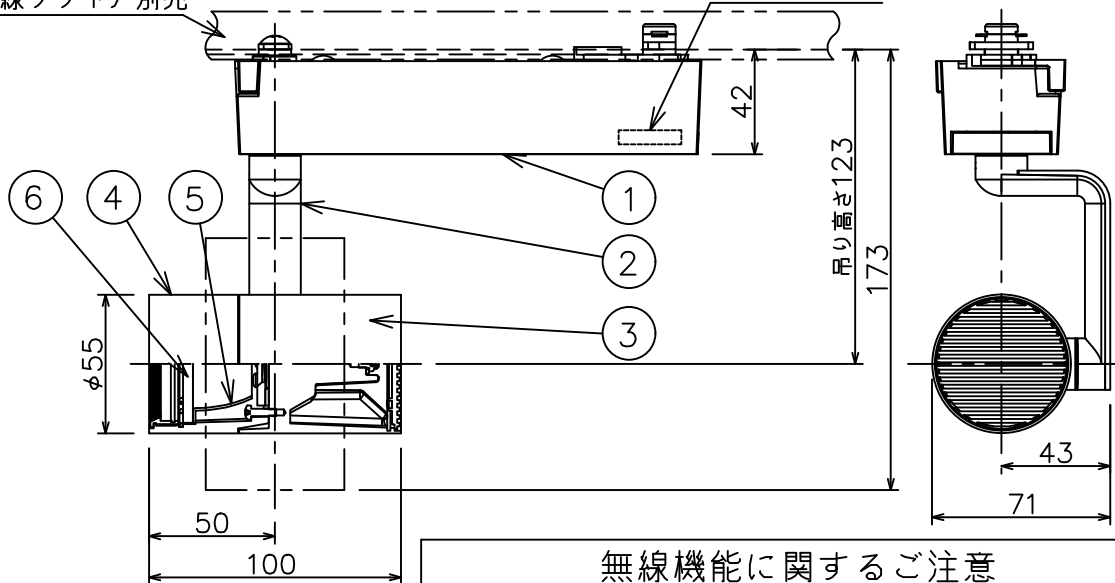

姿図

取付部

ルミライン（配線ダクト）別売

無線ユニット

無線機能に関するご注意

- 他の2.4GHz帯無線通信機能を持つ製品と使用する場合は30cm程度間隔を離して使用してください。
- 下記のような環境により電波の到達距離が短くなったり、届かなくなることがあります。
本機と通信機器間に金属や鉄筋コンクリートなど電波を通しにくい障壁がある。
本機の近くで直流電圧で駆動するバルブやモーターなどの機器が動作している。
近くにテレビ・ラジオの送信所近辺の強電界地域または各種無線局があるなど。

定格光束	770 lm
LED照明器具の固有エネルギー消費効率	79.3 lm/W
LED光源寿命	40000時間

安全に関するご注意

- 単体では使用できません。器具本体表示または、説明書に従って適正な組合せでご使用ください。
- 火災・感電・落下の原因となります。
- この器具は、一般通常環境の屋内配線ダクト取付専用器具です。下記の場所では使用しないでください。
器具の故障や、火災・感電・落下の原因となります。
・屋外、強度のない天井、周囲温度が-5℃~35℃以外の場所。
・サウナや業務用浴室など高温多湿になる場所や結露の恐れがある場所。傾斜天井。
- 被照射面までの近接限度は0.1mです。近接限度内にドア開閉範囲や家具などの可燃物が近づかないよう施工してください。被照射物の変質・変色または火災の原因となります。
- 電源電圧は器具銘板に記載されている定格電圧の±6%以内でご使用ください。火災・感電の原因となります。

使用上のご注意

- LEDにはバツキがあり、同一品番であっても発光色、明るさ、点灯までの時間が異なる場合があります。
- 調光器の操作（急激にひねる等）により、器具ごとに消灯や明るさが揃う前の時間、調光動作が異なったり、若干のちらつきが発生することがあります。

				機能 一般用 (SENMU専用)		特記事項 1/2照度角 45° 調光可能 (1%~100%) 必ず無線制御システムと組み合わせてご使用ください。 オプション別売 スイッチ無し
				取付場所 屋内 ルミライン取付専用		
				電源接続 ルミライン用プラグ		
				消費電力 9.7 W 定格電圧 100 V		
				電気容量 17VA		
6	ガラスパネル	強化ガラス	消シ	LED 付 交換不可	LED9.7W 演色性 Ra83 温白色 (3500K)	
5	反射板	アルミ	鏡面			
4	本体	アルミダイカスト	白塗装 (ホワイト93)			
3	ヒートシンク	アルミダイカスト	白塗装 (ホワイト93)			
2	アーム	アルミダイカスト	白塗装 (ホワイト93)			
1	電源ケース	ポリカーボネート	白			
No.	部品名	材質	備考	器具重量	約 0.6 kg	鹿毛 勝田 ①