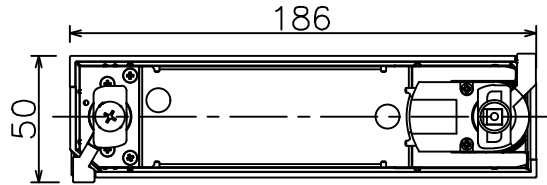

姿図

取付部

ルミライン（配線ダクト）別売

無線ユニット

無線機能に関するご注意

- 他の2.4GHz帯無線通信機能を持つ製品と使用する場合は30cm程度間隔を離して使用してください。
- 下記のような環境により電波の到達距離が短くなったり、届かなくなることがあります。
本機と通信機器間に金属や鉄筋コンクリートなど電波を通しにくい障壁がある。
本機の近くで直流電圧で駆動するバルブやモーターなどの機器が動作している。
近くにテレビ・ラジオの送信所近辺の強電界地域または各種無線局があるなど。

定格光束	770 lm
LED照明器具の固有エネルギー消費効率	79.3 lm/W
LED光源寿命	40000時間

安全に関するご注意

- 単体では使用できません。器具本体表示または、説明書に従って適正な組合せでご使用ください。
- 火災・感電・落下の原因となります。
- この器具は、一般通常環境の屋内配線ダクト取付専用器具です。下記の場所では使用しないでください。
器具の故障や、火災・感電・落下の原因となります。
・屋外、強度のない天井、周囲温度が-5℃~35℃以外の場所。
・サウナや業務用浴室など高温多湿になる場所や結露の恐れがある場所。傾斜天井。
- 被照射面までの近接限度は0.1mです。近接限度内にドア開閉範囲や家具などの可燃物が近づかないよう施工してください。被照射物の変質・変色または火災の原因となります。
- 電源電圧は器具銘板に記載されている定格電圧の±6%以内でご使用ください。火災・感電の原因となります。

使用上のご注意

- LEDにはバツキがあり、同一品番であっても発光色、明るさ、点灯までの時間が異なる場合があります。
- 調光器の操作（急激にひねる等）により、器具ごとに消灯や明るさが揃う前の時間、調光動作が異なったり、若干のちらつきが発生することがあります。

				機能 一般用 (SENMU専用)		特記事項 1/2照度角 45° 調光可能 (1%~100%) 必ず無線制御システムと組み合わせてご使用ください。 オプション別売 スイッチ無し
				取付場所 屋内 ルミライン取付専用		
				電源接続 ルミライン用プラグ		
				消費電力 9.7 W 定格電圧 100 V		
				電気容量 17VA		
6	ガラスパネル	強化ガラス	消シ	LED 付 交換不可	LED9.7W 演色性 Ra83 温白色 (3500K)	
5	反射板	アルミ	鏡面			
4	本体	アルミダイカスト	白塗装 (ホワイト93)			
3	ヒートシンク	アルミダイカスト	白塗装 (ホワイト93)			
2	アーム	アルミダイカスト	白塗装 (ホワイト93)			
1	電源ケース	ポリカーボネート	白			
No.	部品名	材質	備考	器具重量	約 0.6 kg	鹿毛 勝田 ①