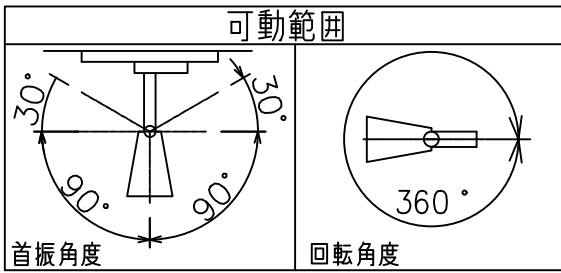

姿図

取付部

ルミライン（配線ダクト）別売

無線ユニット

無線機能に関するご注意

- 他の2.4GHz帯無線通信機能を持つ製品と使用する場合は30cm程度間隔を離して使用してください。
- 下記のような環境により電波の到達距離が短くなったり、届かなくなることがあります。
本機と通信機器間に金属や鉄筋コンクリートなど電波を通しにくい障壁がある。
本機の近くで直流電圧で駆動するベルやモーターなどの機器が動作している。
近くにテレビ・ラジオの送信所近辺の強電界地域または各種無線局があるなど。

定格光束	660 lm
LED照明器具の固有エネルギー消費効率	68.0 lm/W
LED光源寿命	40000時間

安全に関するご注意

- 単体では使用できません。器具本体表示または、説明書に従って適正な組合せでご使用ください。
- 火災・感電・落下の原因となります。
- この器具は、一般通常環境の屋内配線ダクト取付専用器具です。下記の場所では使用しないでください。
器具の故障や、火災・感電・落下の原因となります。
・屋外。強度のない天井。周囲温度が-5℃~35℃以外の場所。
・サウナや業務用浴室など高温多湿になる場所や結露の恐れがある場所。傾斜天井。
- 被照射面までの近接限度は0.1mです。近接限度内にドア開閉範囲や家具などの可燃物が近づかないよう施工してください。被照射物の変質・変色または火災の原因となります。
- 電源電圧は器具銘板に記載されている定格電圧の±6%以内でご使用ください。火災・感電の原因となります。