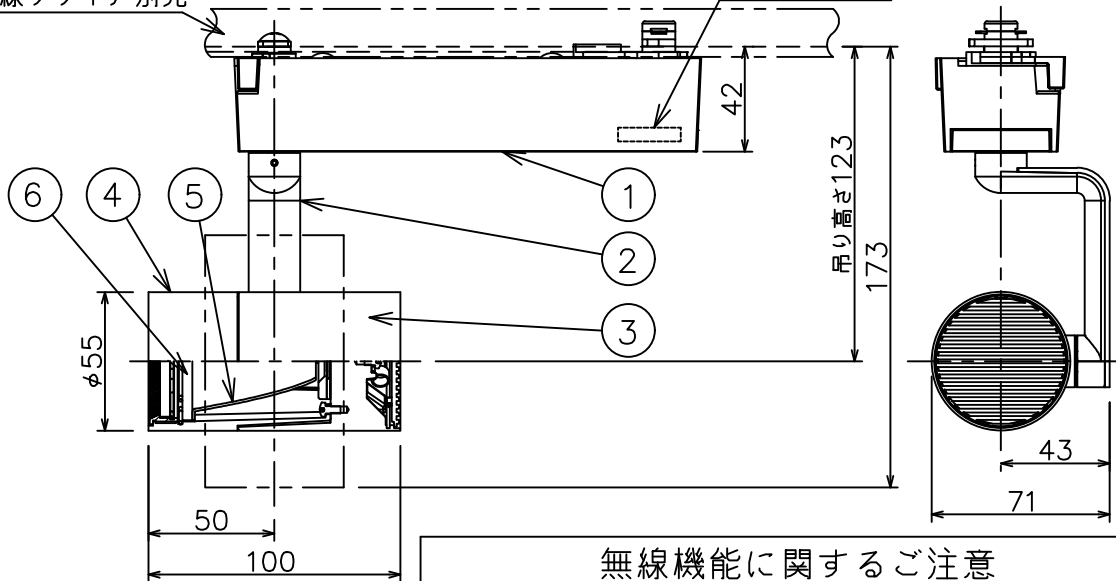

姿図

取付部

ルミライン（配線ダクト）別売

無線ユニット

無線機能に関するご注意

- 他の2.4GHz帯無線通信機能を持つ製品と使用する場合は30cm程度間隔を離して使用してください。
- 下記のような環境により電波の到達距離が短くなったり、届かなくなることがあります。
本機と通信機器間に金属や鉄筋コンクリートなど電波を通しにくい障壁がある。
本機の近くで直流電圧で駆動するベルやモーターなどの機器が動作している。
近くにテレビ・ラジオの送信所近辺の強電界地域または各種無線局があるなど。

定格光束	660 lm
LED照明器具の固有エネルギー消費効率	68.0 lm/W
LED光源寿命	40000時間

安全に関するご注意

- 単体では使用できません。器具本体表示または、説明書に従って適正な組合せでご使用ください。
- 火災・感電・落下の原因となります。
- この器具は、一般通常環境の屋内配線ダクト取付専用器具です。下記の場所では使用しないでください。
器具の故障や、火災・感電・落下の原因となります。
・屋外。強度のない天井。周囲温度が-5℃~35℃以外の場所。
・サウナや業務用浴室など高温多湿になる場所や結露の恐れがある場所。傾斜天井。
- 被照射面までの近接限度は0.1mです。近接限度内にドア開閉範囲や家具などの可燃物が近づかないよう施工してください。被照射物の変質・変色または火災の原因となります。
- 電源電圧は器具銘板に記載されている定格電圧の±6%以内でご使用ください。火災・感電の原因となります。

使用上のご注意

- LEDにはバラツキがあり、同一品番であっても発光色、明るさ、点灯までの時間が異なる場合があります。
- 調光器の操作（急激にひねる等）により、器具ごとに消灯や明るさが揃う前の時間、調光動作が異なったり、若干のちらつきが発生することがあります。

				機能	一般用 (SENMU専用)	特記事項 1/2照度角 11° 調光可能 (1%~100%) 必ず無線制御システムと組み合わせてご使用ください。 オプション別売
				取付場所	屋内 ルミライン取付専用	
6	ガラスパネル	強化ガラス	透明消シ	電源接続	ルミライン用プラグ	
5	反射板	アルミ	鏡面	消費電力	9.7 W 定格電圧 100 V	①
4	本体	アルミダイカスト	白塗装 (ホワイト93)	電気容量	17VA	
3	ヒートシンク	アルミダイカスト	白塗装 (ホワイト93)	LED付 交換不可	LED9.7W 演色性 Ra83 温白色 (3500K)	
2	アーム	アルミダイカスト	白塗装 (ホワイト93)			
1	電源ケース	ポリカーボネート	白			
No.	部品名	材質	備考	器具重量	約 0.6 kg	鹿毛 勝田