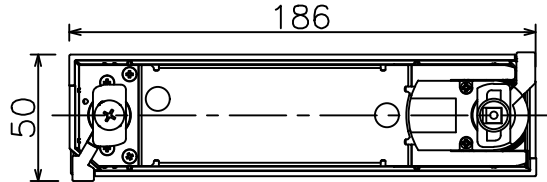

姿図

取付部

ルミライン（配線ダクト）別売

無線ユニット

無線機能に関するご注意

- 他の2.4GHz帯無線通信機能を持つ製品と使用する場合は30cm程度間隔を離して使用してください。
- 下記のような環境により電波の到達距離が短くなったり、届かなくなることがあります。
本機と通信機器間に金属や鉄筋コンクリートなど電波を通しにくい障壁がある。
本機の近くで直流電圧で駆動するベルやモーターなどの機器が動作している。
近くにテレビ・ラジオの送信所近辺の強電界地域または各種無線局があるなど。

定格光束	660 lm
LED照明器具の固有エネルギー消費効率	68.0 lm/W
LED光源寿命	40000時間

安全に関するご注意

- 単体では使用できません。器具本体表示または、説明書に従って適正な組合せでご使用ください。
- 火災・感電・落下の原因となります。
- この器具は、一般通常環境の屋内配線ダクト取付専用器具です。下記の場所では使用しないでください。
器具の故障や、火災・感電・落下の原因となります。
・屋外。強度のない天井。周囲温度が-5℃~35℃以外の場所。
・サウナや業務用浴室など高温多湿になる場所や結露の恐れがある場所。傾斜天井。
- 被照射面までの近接限度は0.1mです。近接限度内にドア開閉範囲や家具などの可燃物が近づかないよう施工してください。被照射物の変質・変色または火災の原因となります。
- 電源電圧は器具銘板に記載されている定格電圧の±6%以内でご使用ください。火災・感電の原因となります。

使用上のご注意

- LEDにはバラツキがあり、同一品番であっても発光色、明るさ、点灯までの時間が異なる場合があります。
- 調光器の操作（急激にひねる等）により、器具ごとに消灯や明るさが揃う前の時間、調光動作が異なったり、若干のちらつきが発生することがあります。

				機能	一般用 (SENMU専用)	特記事項 1/2照度角 11° 調光可能 (1%~100%) 必ず無線制御システムと組み合わせてご使用ください。 オプション別売
				取付場所	屋内 ルミライン取付専用	
6	ガラスパネル	強化ガラス	透明消シ	電源接続	ルミライン用プラグ	
5	反射板	アルミ	鏡面	消費電力	9.7 W 定格電圧 100 V	①
4	本体	アルミダイカスト	白塗装 (ホワイト93)	電気容量	17VA	
3	ヒートシンク	アルミダイカスト	白塗装 (ホワイト93)	LED付 交換不可	LED9.7W 演色性 Ra83 温白色 (3500K)	
2	アーム	アルミダイカスト	白塗装 (ホワイト93)			
1	電源ケース	ポリカーボネート	白			
No.	部品名	材質	備考	器具重量	約 0.6 kg	鹿毛 勝田