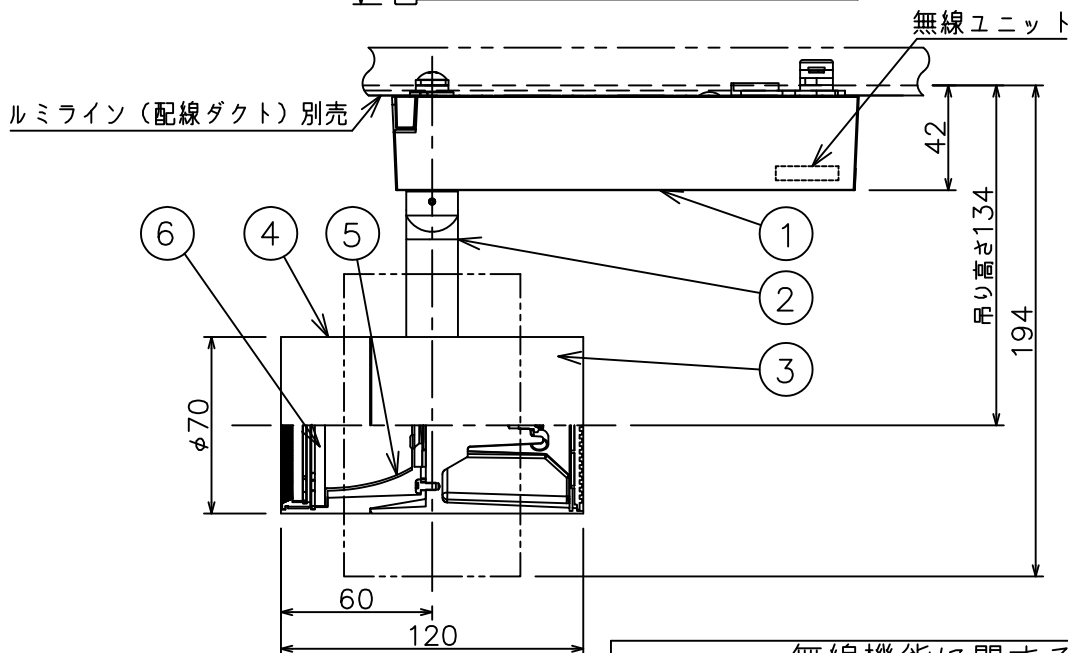

姿図

定格光束	1800 lm
LED照明器具の固有エネルギー消費効率	77.9 lm/W
LED光源寿命	40000時間

無線機能に関するご注意

- 他の2.4GHz帯無線通信機能を持つ製品と使用する場合は30cm程度間隔を離して使用してください。
- 下記のような環境により電波の到達距離が短くなったり、届かなくなることがあります。
 - 本機と通信機器間に金属や鉄筋コンクリートなど電波を通しにくい障壁がある。
 - 本機の近くで直流電圧で駆動するベルやモーターなどの機器が動作している。
 - 近くにテレビ・ラジオの送信所近辺の強電界地域または各種無線局があるなど。

安全に関するご注意

- 単体では使用できません。器具本体表示または、説明書に従って適正な組合せでご使用ください。
- 火災・感電・落下の原因となります。
- この器具は、一般通常環境の屋内配線ダクト取付専用器具です。下記の場所では使用しないでください。
 - 器具の故障や、火災・感電・落下の原因となります。
 - ・屋外、強度のない天井、周囲温度が-5℃~35℃以外の場所。
 - ・サウナや業務用浴室など高温多湿になる場所や結露の恐れがある場所、傾斜天井。
- 被照射面までの近接限度は0.2mです。近接限度内にドア開閉範囲や家具などの可燃物が近づかないよう施工してください。被照射物の変質・変色または火災の原因となります。
- 電源電圧は器具銘板に記載されている定格電圧の±6%以内でご使用ください。火災・感電の原因となります。