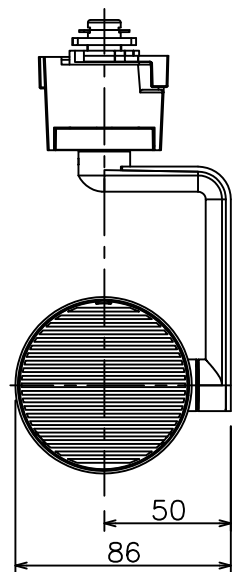

姿図

定格光束	1800 lm
LED照明器具の固有エネルギー消費効率	77.9 lm/W
LED光源寿命	40000時間

無線機能に関するご注意

- 他の2.4GHz帯無線通信機能を持つ製品と使用する場合は30cm程度間隔を離して使用してください。
- 下記のような環境により電波の到達距離が短くなったり、届かなくなることがあります。
 - 本機と通信機器間に金属や鉄筋コンクリートなど電波を通しにくい障壁がある。
 - 本機の近くで直流電圧で駆動するベルやモーターなどの機器が動作している。
 - 近くにテレビ・ラジオの送信所近辺の強電界地域または各種無線局があるなど。

使用上のご注意

- LEDにはバツキがあり、同一品番であっても発光色、明るさ、点灯までの時間が異なる場合があります。
- 調光器の操作（急激にひねる等）により、器具ごとに消灯や明るさが揃う前の時間、調光動作が異なったり、若干のちらつきが発生することがあります。

No.	部品名	材質	備考	機能	一般用 (SENMU専用)	特記事項
6	ガラスパネル	強化ガラス	消シ	取付場所	屋内 ルミライン取付専用	1/2照度角 45° 調光可能 (1%~100%) 必ず無線制御システムと組み合わせてご使用ください。 オプション別売 スイッチ無し
5	反射板	アルミ	鏡面	電源接続	ルミライン用プラグ	
4	本体	アルミダイカスト	黒塗装	消費電力	23.1 W 定格電圧 100 V	
3	ヒートシンク	アルミダイカスト	黒塗装	電気容量	39VA	
2	アーム	アルミダイカスト	黒塗装	LED付 交換不可	LED23.1W 演色性 Ra83 電球色 (2700K)	
1	電源ケース	ポリカーボネート	黒			
No.	部品名	材質	備考	器具重量	約 0.8 kg	鹿毛 勝田 ①