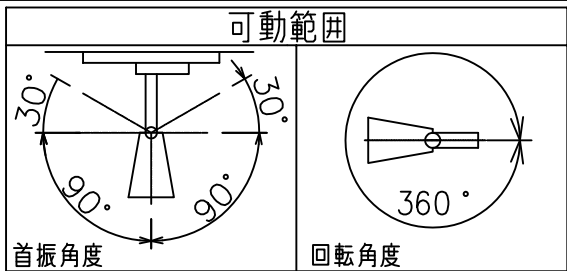

姿図

定格光束	1800 lm
LED照明器具の固有エネルギー消費効率	77.9 lm/W
LED光源寿命	40000時間

無線機能に関するご注意

- 他の2.4GHz帯無線通信機能を持つ製品と使用する場合は30cm程度間隔を離して使用してください。
- 下記のような環境により電波の到達距離が短くなったり、届かなくなることがあります。
 - 本機と通信機器間に金属や鉄筋コンクリートなど電波を通しにくい障壁がある。
 - 本機の近くで直流電圧で駆動するベルやモーターなどの機器が動作している。
 - 近くにテレビ・ラジオの送信所近辺の強電界地域または各種無線局があるなど。