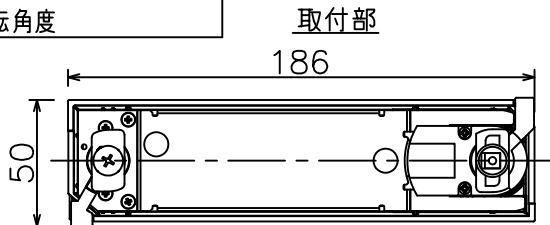

姿図

定格光束	1800 lm
LED照明器具の固有エネルギー消費効率	77.9 lm/W
LED光源寿命	40000時間

無線機能に関するご注意

- 他の2.4GHz帯無線通信機能を持つ製品と使用する場合は30cm程度間隔を離して使用してください。
- 下記のような環境により電波の到達距離が短くなったり、届かなくなることがあります。
 - 本機と通信機器間に金属や鉄筋コンクリートなど電波を通しにくい障壁がある。
 - 本機の近くで直流電圧で駆動するベルやモーターなどの機器が動作している。
 - 近くにテレビ・ラジオの送信所近辺の強電界地域または各種無線局があるなど。