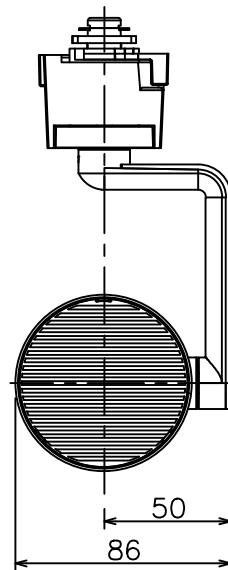

グリーン購入法適合

姿図

定格光束	2310 lm
LED照明器具の固有エネルギー消費効率	100.0 lm/W
LED光源寿命	40000時間

**無線機能に関するご注意**

- 他の2.4GHz帯無線通信機能を持つ製品と使用する場合は30cm程度間隔を離して使用してください。
- 下記のような環境により電波の到達距離が短くなったり、届かなくなることがあります。  
本機と通信機器間に金属や鉄筋コンクリートなど電波を通しにくい障壁がある。  
本機の近くで直流電圧で駆動するベルやモーターなどの機器が動作している。  
近くにテレビ・ラジオの送信所近辺の強電界地域または各種無線局があるなど。

**使用上のご注意**

- LEDにはバツキがあり、同一品番であっても発光色、明るさ、点灯までの時間が異なる場合があります。
- 調光器の操作（急激にひねる等）により、器具ごとに消灯や明るさが揃う前の時間、調光動作が異なったり、若干のちらつきが発生することがあります。

				機能	一般用 (SENMU専用)	特記事項 1/2照度角 30° 調光可能 (1%~100%) 必ず無線制御システムと 組み合わせてご使用ください。 オプション別売
6	ガラスパネル	強化ガラス	透明エンボス	取付場所	屋内 ルミライン取付専用	
5	反射板	アルミ	鏡面	電源接続	ルミライン用プラグ	
4	本体	アルミダイカスト	白塗装 (ホワイト93)	消費電力	23.1 W 定格電圧 100 V	
3	ヒートシンク	アルミダイカスト	白塗装 (ホワイト93)	電気容量	39VA	
2	アーム	アルミダイカスト	白塗装 (ホワイト93)	LED付 交換不可	LED23.1W 演色性 Ra83 電球色 (3000K)	
1	電源ケース	ポリカーボネート	白			スイッチ無し
No.	部品名	材質	備考	器具重量	約 0.8 kg	鹿毛 勝田 ①