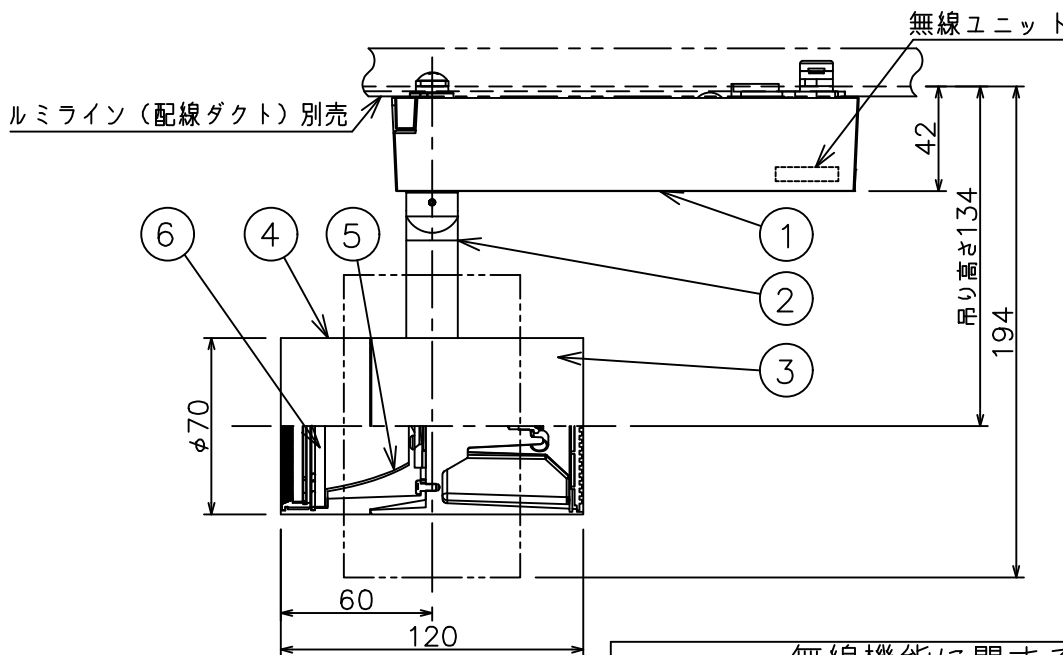

グリーン購入法適合

姿図

定格光束	2310 lm
LED照明器具の固有エネルギー消費効率	100.0 lm/W
LED光源寿命	40000時間

**無線機能に関するご注意**

- 他の2.4GHz帯無線通信機能を持つ製品と使用する場合は30cm程度間隔を離して使用してください。
- 下記のような環境により電波の到達距離が短くなったり、届かなくなることがあります。  
本機と通信機器間に金属や鉄筋コンクリートなど電波を通しにくい障壁がある。  
本機の近くで直流電圧で駆動するベルやモーターなどの機器が動作している。  
近くにテレビ・ラジオの送信所近辺の強電界地域または各種無線局があるなど。

**使用上のご注意**

- LEDにはバツキがあり、同一品番であっても発光色、明るさ、点灯までの時間が異なる場合があります。
- 調光器の操作（急激にひねる等）により、器具ごとに消灯や明るさが揃う前の時間、調光動作が異なったり、若干のちらつきが発生することがあります。

				機能	一般用 (SENMU専用)	特記事項 1/2照度角 30° 調光可能 (1%~100%) 必ず無線制御システムと 組み合わせてご使用ください。 オプション別売
6	ガラスパネル	強化ガラス	透明エンボス	取付場所	屋内 ルミライン取付専用	
5	反射板	アルミ	鏡面	電源接続	ルミライン用プラグ	
4	本体	アルミダイカスト	白塗装 (ホワイト93)	消費電力	23.1 W 定格電圧 100 V	
3	ヒートシンク	アルミダイカスト	白塗装 (ホワイト93)	電気容量	39VA	
2	アーム	アルミダイカスト	白塗装 (ホワイト93)	LED付 交換不可	LED23.1W 演色性 Ra83 電球色 (3000K)	
1	電源ケース	ポリカーボネート	白			スイッチ無し
No.	部品名	材質	備考	器具重量	約 0.8 kg	鹿毛 勝田 ①