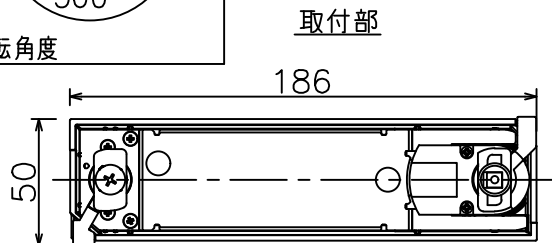

グリーン購入法適合

姿図

定格光束	2310 lm
LED照明器具の固有エネルギー消費効率	100.0 lm/W
LED光源寿命	40000時間

**無線機能に関するご注意**

- 他の2.4GHz帯無線通信機能を持つ製品と使用する場合は30cm程度間隔を離して使用してください。
- 下記のような環境により電波の到達距離が短くなったり、届かなくなることがあります。  
本機と通信機器間に金属や鉄筋コンクリートなど電波を通しにくい障壁がある。  
本機の近くで直流電圧で駆動するベルやモーターなどの機器が動作している。  
近くにテレビ・ラジオの送信所近辺の強電界地域または各種無線局があるなど。