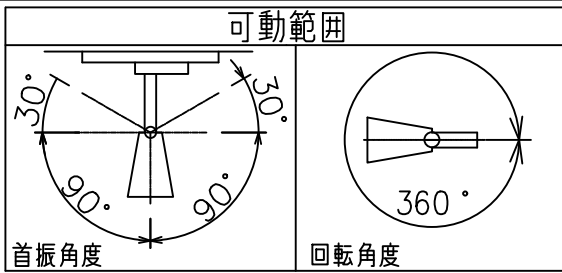

姿図

ルミライン（配線ダクト）別売

無線ユニット

無線機能に関するご注意

- 他の2.4GHz帯無線通信機能を持つ製品と使用する場合は30cm程度間隔を離して使用してください。
- 下記のような環境により電波の到達距離が短くなったり、届かなくなることがあります。
本機と通信機器間に金属や鉄筋コンクリートなど電波を通しにくい障壁がある。
本機の近くで直流電圧で駆動するバルブやモーターなどの機器が動作している。
近くにテレビ・ラジオの送信所近辺の強電界地域または各種無線局があるなど。

定格光束	960 lm
LED照明器具の固有エネルギー消費効率	98.9 lm/W
LED光源寿命	40000時間

安全に関するご注意

- 単体では使用できません。器具本体表示または、説明書に従って適正な組合せでご使用ください。
- 火災・感電・落下の原因となります。
- この器具は、一般通常環境の屋内配線ダクト取付専用器具です。下記の場所では使用しないでください。
器具の故障や、火災・感電・落下の原因となります。
・屋外、強度のない天井、周囲温度が-5℃~35℃以外の場所。
・サウナや業務用浴室など高温多湿になる場所や結露の恐れがある場所。傾斜天井。
- 被照射面までの近接限度は0.1mです。近接限度内にドア開閉範囲や家具などの可燃物が近づかないよう施工してください。
被照射物の変質・変色または火災の原因となります。
- 電源電圧は器具銘板に記載されている定格電圧の±6%以内でご使用ください。火災・感電の原因となります。