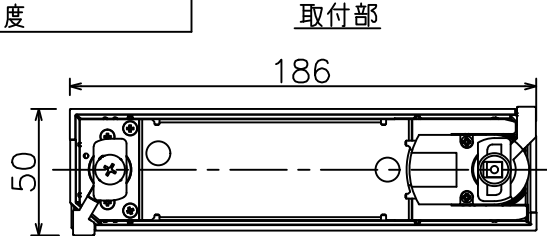

姿図

ルミライン（配線ダクト）別売

無線ユニット

無線機能に関するご注意

- 他の2.4GHz帯無線通信機能を持つ製品と使用する場合は30cm程度間隔を離して使用してください。
- 下記のような環境により電波の到達距離が短くなったり、届かなくなることがあります。
本機と通信機器間に金属や鉄筋コンクリートなど電波を通しにくい障壁がある。
本機の近くで直流電圧で駆動するバルブやモーターなどの機器が動作している。
近くにテレビ・ラジオの送信所近辺の強電界地域または各種無線局があるなど。

定格光束	960 lm
LED照明器具の固有エネルギー消費効率	98.9 lm/W
LED光源寿命	40000時間

安全に関するご注意

- 単体では使用できません。器具本体表示または、説明書に従って適正な組合せでご使用ください。
- 火災・感電・落下の原因となります。
- この器具は、一般通常環境の屋内配線ダクト取付専用器具です。下記の場所では使用しないでください。
器具の故障や、火災・感電・落下の原因となります。
・屋外、強度のない天井、周囲温度が-5℃~35℃以外の場所。
・サウナや業務用浴室など高温多湿になる場所や結露の恐れがある場所。傾斜天井。
- 被照射面までの近接限度は0.1mです。近接限度内にドア開閉範囲や家具などの可燃物が近づかないよう施工してください。
被照射物の変質・変色または火災の原因となります。
- 電源電圧は器具銘板に記載されている定格電圧の±6%以内でご使用ください。火災・感電の原因となります。

使用上のご注意

- LEDにはバツキがあり、同一品番であっても発光色、明るさ、点灯までの時間が異なる場合があります。
- 調光器の操作（急激にひねる等）により、器具ごとに消灯や明るさが揃う前の時間、調光動作が異なったり、若干のちらつきが発生することがあります。

				機能		一般用 (SENMU専用)		特記事項	
				取付場所		屋内 ルミライン取付専用		1/2照度角 35° 調光可能 (1%~100%) 必ず無線制御システムと組み合わせてご使用ください。	
6	ガラスパネル	強化ガラス	透明エンボス	電源接続	ルミライン用プラグ		オプション別売		
5	反射板	アルミ	鏡面	消費電力	9.7 W	定格電圧	100 V	スイッチ無し	
4	本体	アルミダイカスト	黒塗装	電気容量	17VA		LED付 交換不可		
3	ヒートシンク	アルミダイカスト	黒塗装	LED		LED9.7W 演色性 Ra83 白色 (4000K)			
2	アーム	アルミダイカスト	黒塗装						
1	電源ケース	ポリカーボネート	黒						
No.	部品名	材質	備考	器具重量	約 0.6 kg			鹿毛 勝田 ①	