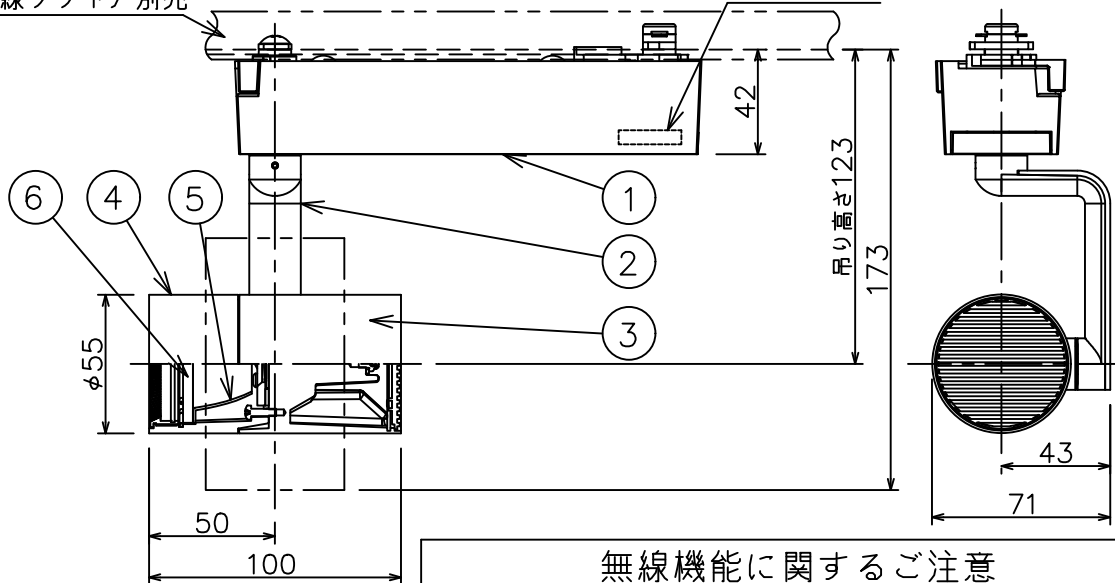

姿図

ルミライン（配線ダクト）別売

無線ユニット

無線機能に関するご注意

- 他の2.4GHz帯無線通信機能を持つ製品と使用する場合は30cm程度間隔を離して使用してください。
- 下記のような環境により電波の到達距離が短くなったり、届かなくなることがあります。
本機と通信機器間に金属や鉄筋コンクリートなど電波を通しにくい障壁がある。
本機の近くで直流電圧で駆動するバルブやモーターなどの機器が動作している。
近くにテレビ・ラジオの送信所近辺の強電界地域または各種無線局があるなど。

定格光束	960 lm
LED照明器具の固有エネルギー消費効率	98.9 lm/W
LED光源寿命	40000時間

安全に関するご注意

- 単体では使用できません。器具本体表示または、説明書に従って適正な組合せでご使用ください。
- 火災・感電・落下の原因となります。
- この器具は、一般通常環境の屋内配線ダクト取付専用器具です。下記の場所では使用しないでください。
器具の故障や、火災・感電・落下の原因となります。
・屋外、強度のない天井、周囲温度が-5℃~35℃以外の場所。
・サウナや業務用浴室など高温多湿になる場所や結露の恐れがある場所。傾斜天井。
- 被照射面までの近接限度は0.1mです。近接限度内にドア開閉範囲や家具などの可燃物が近づかないよう施工してください。
被照射物の変質・変色または火災の原因となります。
- 電源電圧は器具銘板に記載されている定格電圧の±6%以内でご使用ください。火災・感電の原因となります。

使用上のご注意

- LEDにはバツキがあり、同一品番であっても発光色、明るさ、点灯までの時間が異なる場合があります。
- 調光器の操作（急激にひねる等）により、器具ごとに消灯や明るさが揃う前の時間、調光動作が異なったり、若干のちらつきが発生することがあります。

				機能		一般用 (SENMU専用)		特記事項	
				取付場所		屋内 ルミライン取付専用		1/2照度角 35° 調光可能 (1%~100%) 必ず無線制御システムと組み合わせてご使用ください。	
6	ガラスパネル	強化ガラス	透明エンボス	電源接続	ルミライン用プラグ		オプション別売		
5	反射板	アルミ	鏡面	消費電力	9.7 W	定格電圧	100 V	スイッチ無し	
4	本体	アルミダイカスト	黒塗装	電気容量	17VA		LED付 交換不可		
3	ヒートシンク	アルミダイカスト	黒塗装	LED		LED9.7W 演色性 Ra83 白色 (4000K)			
2	アーム	アルミダイカスト	黒塗装						
1	電源ケース	ポリカーボネート	黒						
No.	部品名	材質	備考	器具重量	約 0.6 kg			鹿毛 勝田 ①	