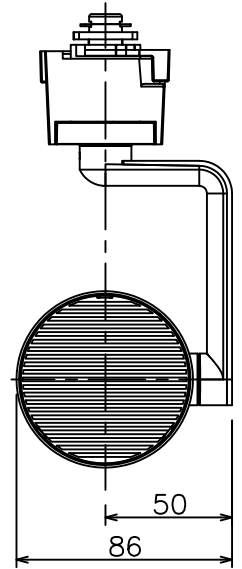

姿図

定格光束	1950 lm
LED照明器具の固有エネルギー消費効率	84.4 lm/W
LED光源寿命	40000時間

無線機能に関するご注意

- 他の2.4GHz帯無線通信機能を持つ製品と使用する場合は30cm程度間隔を離して使用してください。
- 下記のような環境により電波の到達距離が短くなったり、届かなくなることがあります。
 本機と通信機器間に金属や鉄筋コンクリートなど電波を通しにくい障壁がある。
 本機の近くで直流電圧で駆動するベルやモーターなどの機器が動作している。
 近くにテレビ・ラジオの送信所近辺の強電界地域または各種無線局があるなど。

使用上のご注意

- LEDにはバツキがあり、同一品番であっても発光色、明るさ、点灯までの時間が異なる場合があります。
- 調光器の操作(急激にひねる等)により、器具ごとに消灯や明るさが揃う前の時間、調光動作が異なったり、若干のちらつきが発生することがあります。

				機能	一般用 (SENMU専用)	特記事項 1/2照度角 17° 調光可能 (1%~100%) 必ず無線制御システムと組み合わせてご使用ください。 オプション別売
				取付場所	屋内 ルミライン取付専用	
6	ガラスパネル	強化ガラス	透明消シ	電源接続	ルミライン用プラグ	
5	反射板	アルミ	鏡面	消費電力	23.1 W 定格電圧 100 V	
4	本体	アルミダイカスト	黒塗装	電気容量	39VA	
3	ヒートシンク	アルミダイカスト	黒塗装	LED付 交換不可	LED23.1W 演色性 Ra83 電球色 (2700K)	
2	アーム	アルミダイカスト	黒塗装			
1	電源ケース	ポリカーボネート	黒			
No.	部品名	材質	備考	器具重量	約 0.8 kg	鹿毛 勝田 ①