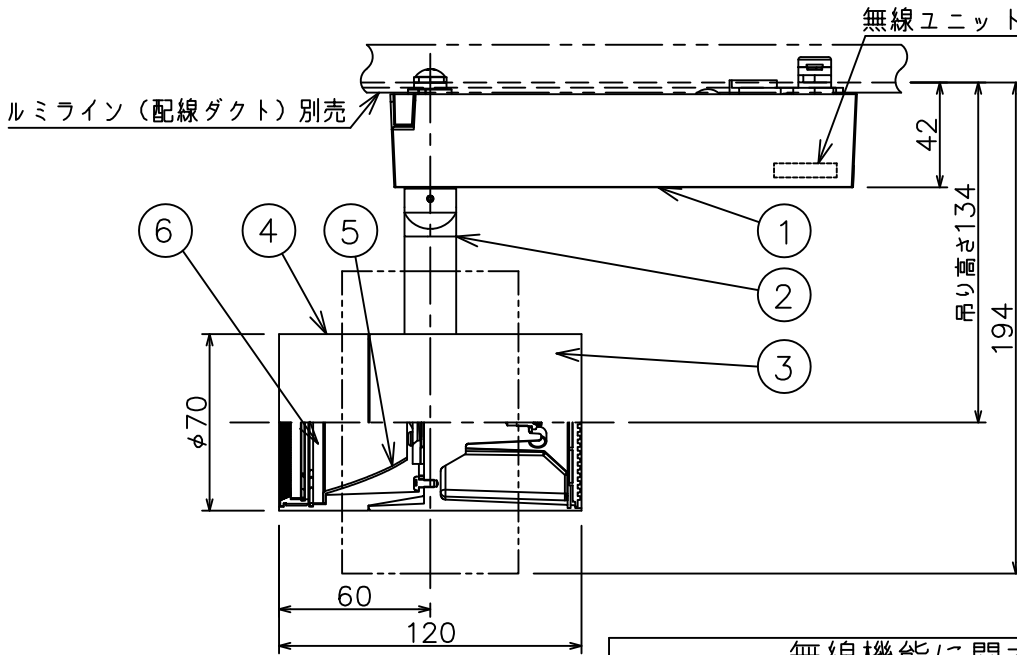

姿図

定格光束	1950 lm
LED照明器具の固有エネルギー消費効率	84.4 lm/W
LED光源寿命	40000時間

無線機能に関するご注意

- 他の2.4GHz帯無線通信機能を持つ製品と使用する場合は30cm程度間隔を離して使用してください。
- 下記のような環境により電波の到達距離が短くなったり、届かなくなることがあります。
 本機と通信機器間に金属や鉄筋コンクリートなど電波を通しにくい障壁がある。
 本機の近くで直流電圧で駆動するベルやモーターなどの機器が動作している。
 近くにテレビ・ラジオの送信所近辺の強電界地域または各種無線局があるなど。

使用上のご注意

- LEDにはバツキがあり、同一品番であっても発光色、明るさ、点灯までの時間が異なる場合があります。
- 調光器の操作(急激にひねる等)により、器具ごとに消灯や明るさが揃う前の時間、調光動作が異なったり、若干のちらつきが発生することがあります。

				機能	一般用 (SENMU専用)	特記事項 1/2照度角 17° 調光可能 (1%~100%) 必ず無線制御システムと組み合わせてご使用ください。 オプション別売
				取付場所	屋内 ルミライン取付専用	
6	ガラスパネル	強化ガラス	透明消シ	電源接続	ルミライン用プラグ	
5	反射板	アルミ	鏡面	消費電力	23.1 W 定格電圧 100 V	
4	本体	アルミダイカスト	黒塗装	電気容量	39VA	
3	ヒートシンク	アルミダイカスト	黒塗装	LED付 交換不可	LED23.1W 演色性 Ra83 電球色 (2700K)	
2	アーム	アルミダイカスト	黒塗装			
1	電源ケース	ポリカーボネート	黒			
No.	部品名	材質	備考	器具重量	約 0.8 kg	鹿毛 勝田 ①