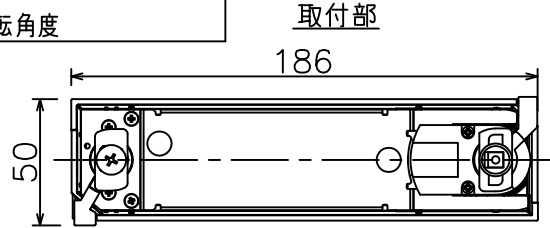

姿図

定格光束	1950 lm
LED照明器具の固有エネルギー消費効率	84.4 lm/W
LED光源寿命	40000時間

無線機能に関するご注意

- 他の2.4GHz帯無線通信機能を持つ製品と使用する場合は30cm程度間隔を離して使用してください。
- 下記のような環境により電波の到達距離が短くなったり、届かなくなることがあります。
 本機と通信機器間に金属や鉄筋コンクリートなど電波を通しにくい障壁がある。
 本機の近くで直流電圧で駆動するベルやモーターなどの機器が動作している。
 近くにテレビ・ラジオの送信所近辺の強電界地域または各種無線局があるなど。

安全に関するご注意

- 単体では使用できません。器具本体表示または、説明書に従って適正な組合せでご使用ください。
- 火災・感電・落下の原因となります。
- この器具は、一般通常環境の屋内配線ダクト取付専用器具です。下記の場所では使用しないでください。
 器具の故障や、火災・感電・落下の原因となります。
 ・屋外。強度のない天井。周囲温度が-5℃~35℃以外の場所。
 ・サウナや業務用浴室など高温多湿になる場所や結露の恐れがある場所。傾斜天井。
- 被照射面までの近接限度は0.2mです。近接限度内にドア開閉範囲や家具などの可燃物が近づかないよう施工してください。被照射物の変質・変色または火災の原因となります。
- 電源電圧は器具銘板に記載されている定格電圧の±6%以内でご使用ください。火災・感電の原因となります。

使用上のご注意

- LEDにはバツキがあり、同一品番であっても発光色、明るさ、点灯までの時間が異なる場合があります。
- 調光器の操作(急激にひねる等)により、器具ごとに消灯や明るさが揃う前の時間、調光動作が異なったり、若干のちらつきが発生することがあります。

				機能	一般用 (SENMU専用)	特記事項 1/2照度角 17° 調光可能 (1%~100%) 必ず無線制御システムと組み合わせてご使用ください。 オプション別売
				取付場所	屋内 ルミライン取付専用	
6	ガラスパネル	強化ガラス	透明消シ	電源接続	ルミライン用プラグ	
5	反射板	アルミ	鏡面	消費電力	23.1 W 定格電圧 100 V	
4	本体	アルミダイカスト	黒塗装	電気容量	39VA	
3	ヒートシンク	アルミダイカスト	黒塗装	LED付 交換不可	LED23.1W 演色性 Ra83 電球色 (2700K)	
2	アーム	アルミダイカスト	黒塗装			
1	電源ケース	ポリカーボネート	黒			
No.	部品名	材質	備考	器具重量	約 0.8 kg	鹿毛 勝田 ①