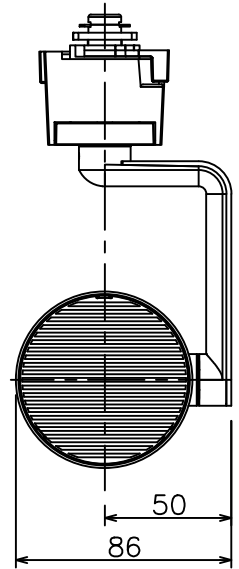

姿図

取付部

無線機能に関するご注意

- 他の2.4GHz帯無線通信機能を持つ製品と使用する場合は30cm程間隔を離して使用してください。
- 下記のような環境により電波の到達距離が短くなったり、届かなくなることがあります。
本機と通信機器間に金属や鉄筋コンクリートなど電波を通しにくい障壁がある。
本機の近くで直流電圧で駆動するベルやモーターなどの機器が動作している。
近くにテレビ・ラジオの送信所近辺の強電界地域または各種無線局があるなど。

定格光束	1800 lm
LED照明器具の固有エネルギー消費効率	77.9 lm/W
LED光源寿命	40000時間

安全に関するご注意

- 単体では使用できません。器具本体表示または、説明書に従って適正な組合せでご使用ください。
- 火災・感電・落下の原因となります。
- この器具は、一般通常環境の屋内配線ダクト取付専用器具です。下記の場所では使用しないでください。
器具の故障や、火災・感電・落下の原因となります。
・屋外。強度のない天井。周囲温度が-5℃~35℃以外の場所。
・サウナや業務用浴室など高温多湿になる場所や結露の恐れがある場所。傾斜天井。
- 被照射面までの近接限度は0.2mです。近接限度内にドア開閉範囲や家具などの可燃物が近づかないよう施工してください。被照射物の変質・変色または火災の原因となります。
- 電源電圧は器具銘板に記載されている定格電圧の±6%以内でご使用ください。火災・感電の原因となります。

使用上のご注意

- LEDにはバツキがあり、同一品番であっても発光色、明るさ、点灯までの時間が異なる場合があります。
- 調光器の操作（急激にひねる等）により、器具ごとに消灯や明るさが揃う前の時間、調光動作が異なったり、若干のちらつきが発生することがあります。

				機能	一般用 (SENMU専用)	特記事項 1/2照度角 18° 調光可能 (1%~100%) 必ず無線制御システムと組み合わせてご使用ください。 オプション別売 スイッチ無し
				取付場所	屋内 ルミライン取付専用	
				電源接続	ルミライン用プラグ	
				消費電力	23.1 W 定格電圧 100 V	
				電気容量	39VA	
				LED付交換不可	LED23.1W 演色性 Ra93 電球色 (2700K)	
No.	部品名	材質	備考	器具重量	約 0.8 kg	鹿毛 勝田 ②