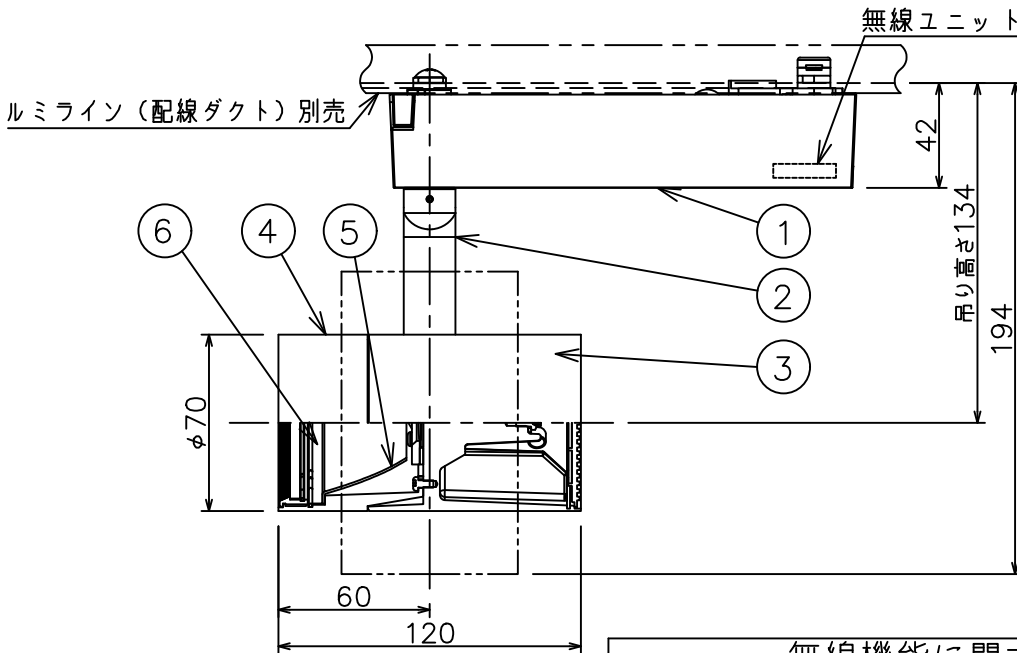

姿図

取付部

無線機能に関するご注意

- 他の2.4GHz帯無線通信機能を持つ製品と使用する場合は30cm程間隔を離して使用してください。
- 下記のような環境により電波の到達距離が短くなったり、届かなくなることがあります。
本機と通信機器間に金属や鉄筋コンクリートなど電波を通しにくい障壁がある。
本機の近くで直流電圧で駆動するベルやモーターなどの機器が動作している。
近くにテレビ・ラジオの送信所近辺の強電界地域または各種無線局があるなど。

定格光束	1800 lm
LED照明器具の固有エネルギー消費効率	77.9 lm/W
LED光源寿命	40000時間

安全に関するご注意

- 単体では使用できません。器具本体表示または、説明書に従って適正な組合せでご使用ください。
- 火災・感電・落下の原因となります。
- この器具は、一般通常環境の屋内配線ダクト取付専用器具です。下記の場所では使用しないでください。
器具の故障や、火災・感電・落下の原因となります。
・屋外。強度のない天井。周囲温度が-5℃~35℃以外の場所。
・サウナや業務用浴室など高温多湿になる場所や結露の恐れがある場所。傾斜天井。
- 被照射面までの近接限度は0.2mです。近接限度内にドア開閉範囲や家具などの可燃物が近づかないよう施工してください。被照射物の変質・変色または火災の原因となります。
- 電源電圧は器具銘板に記載されている定格電圧の±6%以内でご使用ください。火災・感電の原因となります。

使用上のご注意

- LEDにはバツキがあり、同一品番であっても発光色、明るさ、点灯までの時間が異なる場合があります。
- 調光器の操作（急激にひねる等）により、器具ごとに消灯や明るさが揃う前の時間、調光動作が異なったり、若干のちらつきが発生することがあります。

				機能	一般用 (SENMU専用)	特記事項 1/2照度角 18° 調光可能 (1%~100%) 必ず無線制御システムと組み合わせてご使用ください。 オプション別売 スイッチ無し
				取付場所	屋内 ルミライン取付専用	
				電源接続	ルミライン用プラグ	
				消費電力	23.1 W 定格電圧 100 V	
				電気容量	39VA	
				LED付交換不可	LED23.1W 演色性 Ra93 電球色 (2700K)	
No.	部品名	材質	備考	器具重量	約 0.8 kg	鹿毛 勝田 ②