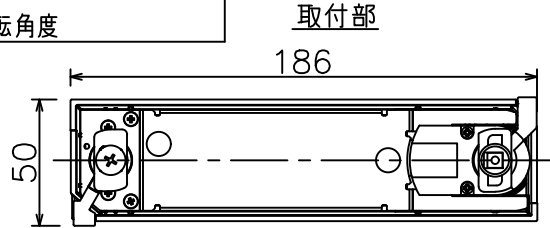

姿図

取付部

無線機能に関するご注意

- 他の2.4GHz帯無線通信機能を持つ製品と使用する場合は30cm程間隔を離して使用してください。
- 下記のような環境により電波の到達距離が短くなったり、届かなくなることがあります。
本機と通信機器間に金属や鉄筋コンクリートなど電波を通しにくい障壁がある。
本機の近くで直流電圧で駆動するベルやモーターなどの機器が動作している。
近くにテレビ・ラジオの送信所近辺の強電界地域または各種無線局があるなど。

定格光束	1800 lm
LED照明器具の固有エネルギー消費効率	77.9 lm/W
LED光源寿命	40000時間

安全に関するご注意

- 単体では使用できません。器具本体表示または、説明書に従って適正な組合せでご使用ください。
- 火災・感電・落下の原因となります。
- この器具は、一般通常環境の屋内配線ダクト取付専用器具です。下記の場所では使用しないでください。
器具の故障や、火災・感電・落下の原因となります。
・屋外。強度のない天井。周囲温度が-5℃~35℃以外の場所。
・サウナや業務用浴室など高温多湿になる場所や結露の恐れがある場所。傾斜天井。
- 被照射面までの近接限度は0.2mです。近接限度内にドア開閉範囲や家具などの可燃物が近づかないよう施工してください。被照射物の変質・変色または火災の原因となります。
- 電源電圧は器具銘板に記載されている定格電圧の±6%以内でご使用ください。火災・感電の原因となります。

使用上のご注意

- LEDにはバツキがあり、同一品番であっても発光色、明るさ、点灯までの時間が異なる場合があります。
- 調光器の操作（急激にひねる等）により、器具ごとに消灯や明るさが揃う前の時間、調光動作が異なったり、若干のちらつきが発生することがあります。

				機能	一般用 (SENMU専用)	特記事項 1/2照度角 18° 調光可能 (1%~100%) 必ず無線制御システムと組み合わせてご使用ください。 オプション別売 スイッチ無し
				取付場所	屋内 ルミライン取付専用	
				電源接続	ルミライン用プラグ	
				消費電力	23.1 W 定格電圧 100 V	
				電気容量	39VA	
				LED付交換不可	LED23.1W 演色性 Ra93 電球色 (2700K)	
No.	部品名	材質	備考	器具重量	約 0.8 kg	鹿毛 勝田 ②