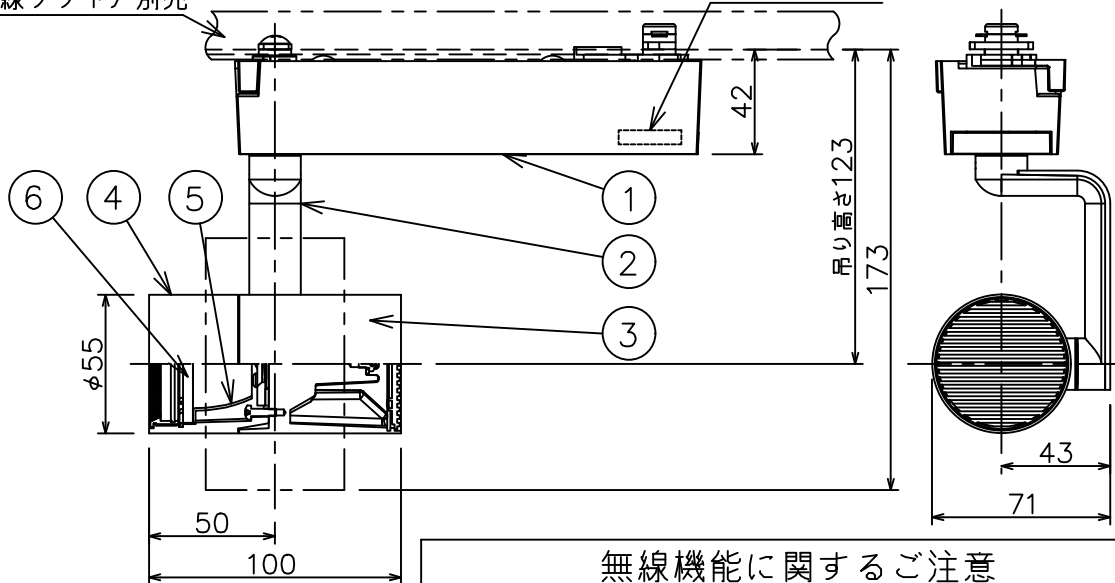

姿図

取付部

ルミライン（配線ダクト）別売

無線ユニット

無線機能に関するご注意

- 他の2.4GHz帯無線通信機能を持つ製品と使用する場合は30cm程度間隔を離して使用してください。
- 下記のような環境により電波の到達距離が短くなったり、届かなくなることがあります。
本機と通信機器間に金属や鉄筋コンクリートなど電波を通しにくい障壁がある。
本機の近くで直流電圧で駆動するバルブやモーターなどの機器が動作している。
近くにテレビ・ラジオの送信所近辺の強電界地域または各種無線局があるなど。

定格光束	710 lm
LED照明器具の固有エネルギー消費効率	73.1 lm/W
LED光源寿命	40000時間

安全に関するご注意

- 単体では使用できません。器具本体表示または、説明書に従って適正な組合せでご使用ください。
- 火災・感電・落下の原因となります。
- この器具は、一般通常環境の屋内配線ダクト取付専用器具です。下記の場所では使用しないでください。
器具の故障や、火災・感電・落下の原因となります。
・屋外、強度のない天井、周囲温度が-5℃~35℃以外の場所。
・サウナや業務用浴室など高温多湿になる場所や結露の恐れがある場所。傾斜天井。
- 被照射面までの近接限度は0.1mです。近接限度内にドア開閉範囲や家具などの可燃物が近づかないよう施工してください。被照射物の変質・変色または火災の原因となります。
- 電源電圧は器具銘板に記載されている定格電圧の±6%以内でご使用ください。火災・感電の原因となります。

使用上のご注意

- LEDにはバツキがあり、同一品番であっても発光色、明るさ、点灯までの時間が異なる場合があります。
- 調光器の操作（急激にひねる等）により、器具ごとに消灯や明るさが揃う前の時間、調光動作が異なったり、若干のちらつきが発生することがあります。

				機能 一般用 (SENMU専用)		特記事項 1/2照度角 45° 調光可能 (1%~100%) 必ず無線制御システムと組み合わせてご使用ください。 オプション別売 スイッチ無し
				取付場所 屋内 ルミライン取付専用		
				電源接続 ルミライン用プラグ		
				消費電力 9.7 W 定格電圧 100 V		
				電気容量 17VA		
6	ガラスパネル	強化ガラス	消シ	LED 付 交換不可	LED9.7W 演色性 Ra83 電球色 (2700K)	
5	反射板	アルミ	鏡面			
4	本体	アルミダイカスト	白塗装 (ホワイト93)			
3	ヒートシンク	アルミダイカスト	白塗装 (ホワイト93)			
2	アーム	アルミダイカスト	白塗装 (ホワイト93)			
1	電源ケース	ポリカーボネート	白			
No.	部品名	材質	備考	器具重量	約 0.6 kg	鹿毛 勝田 ①