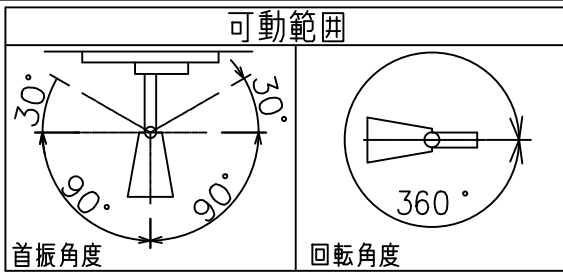

姿図

取付部

ルミライン（配線ダクト）別売

無線ユニット

無線機能に関するご注意

- 他の2.4GHz帯無線通信機能を持つ製品と使用する場合は30cm程度間隔を離して使用してください。
- 下記のような環境により電波の到達距離が短くなったり、届かなくなることがあります。
本機と通信機器間に金属や鉄筋コンクリートなど電波を通しにくい障壁がある。
本機の近くで直流電圧で駆動するバルブやモーターなどの機器が動作している。
近くにテレビ・ラジオの送信所近辺の強電界地域または各種無線局があるなど。

定格光束	710 lm
LED照明器具の固有エネルギー消費効率	73.1 lm/W
LED光源寿命	40000時間

安全に関するご注意

- 単体では使用できません。器具本体表示または、説明書に従って適正な組合せでご使用ください。
- 火災・感電・落下の原因となります。
- この器具は、一般通常環境の屋内配線ダクト取付専用器具です。下記の場所では使用しないでください。
器具の故障や、火災・感電・落下の原因となります。
・屋外、強度のない天井、周囲温度が-5℃~35℃以外の場所。
・サウナや業務用浴室など高温多湿になる場所や結露の恐れがある場所。傾斜天井。
- 被照射面までの近接限度は0.1mです。近接限度内にドア開閉範囲や家具などの可燃物が近づかないよう施工してください。被照射物の変質・変色または火災の原因となります。
- 電源電圧は器具銘板に記載されている定格電圧の±6%以内でご使用ください。火災・感電の原因となります。