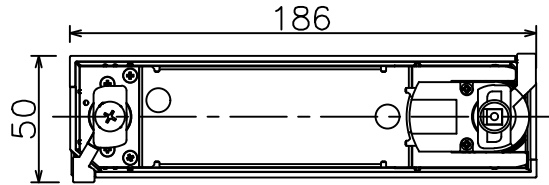

姿図

取付部

ルミライン（配線ダクト）別売

無線ユニット

無線機能に関するご注意

- 他の2.4GHz帯無線通信機能を持つ製品と使用する場合は30cm程度間隔を離して使用してください。
- 下記のような環境により電波の到達距離が短くなったり、届かなくなることがあります。
本機と通信機器間に金属や鉄筋コンクリートなど電波を通しにくい障壁がある。
本機の近くで直流電圧で駆動するバルブやモーターなどの機器が動作している。
近くにテレビ・ラジオの送信所近辺の強電界地域または各種無線局があるなど。

定格光束	710 lm
LED照明器具の固有エネルギー消費効率	73.1 lm/W
LED光源寿命	40000時間

安全に関するご注意

- 単体では使用できません。器具本体表示または、説明書に従って適正な組合せでご使用ください。
- 火災・感電・落下の原因となります。
- この器具は、一般通常環境の屋内配線ダクト取付専用器具です。下記の場所では使用しないでください。
器具の故障や、火災・感電・落下の原因となります。
・屋外、強度のない天井、周囲温度が-5℃~35℃以外の場所。
・サウナや業務用浴室など高温多湿になる場所や結露の恐れがある場所。傾斜天井。
- 被照射面までの近接限度は0.1mです。近接限度内にドア開閉範囲や家具などの可燃物が近づかないよう施工してください。被照射物の変質・変色または火災の原因となります。
- 電源電圧は器具銘板に記載されている定格電圧の±6%以内でご使用ください。火災・感電の原因となります。

使用上のご注意

- LEDにはバツキがあり、同一品番であっても発光色、明るさ、点灯までの時間が異なる場合があります。
- 調光器の操作（急激にひねる等）により、器具ごとに消灯や明るさが揃う前の時間、調光動作が異なったり、若干のちらつきが発生することがあります。

				機能 一般用 (SENMU専用)		特記事項 1/2照度角 45° 調光可能 (1%~100%) 必ず無線制御システムと組み合わせてご使用ください。 オプション別売 スイッチ無し
				取付場所 屋内 ルミライン取付専用		
				電源接続 ルミライン用プラグ		
				消費電力 9.7 W 定格電圧 100 V		
				電気容量 17VA		
6	ガラスパネル	強化ガラス	消シ	LED 付 交換不可	LED9.7W 演色性 Ra83 電球色 (2700K)	
5	反射板	アルミ	鏡面			
4	本体	アルミダイカスト	白塗装 (ホワイト93)			
3	ヒートシンク	アルミダイカスト	白塗装 (ホワイト93)			
2	アーム	アルミダイカスト	白塗装 (ホワイト93)			
1	電源ケース	ポリカーボネート	白			
No.	部品名	材質	備考	器具重量	約 0.6 kg	鹿毛 勝田 ①