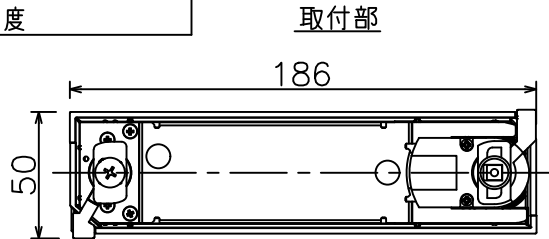

姿図

グリーン購入法適合

ルミライン（配線ダクト）別売

無線機能に関するご注意

- 他の2.4GHz帯無線通信機能を持つ製品と使用する場合は30cm程度間隔を離して使用してください。
- 下記のような環境により電波の到達距離が短くなったり、届かなくなることがあります。
本機と通信機器間に金属や鉄筋コンクリートなど電波を通しにくい障壁がある。
本機の近くで直流電圧で駆動するバルブやモーターなどの機器が動作している。
近くにテレビ・ラジオの送信所近辺の強電界地域または各種無線局があるなど。

定格光束	930 lm
LED照明器具の固有エネルギー消費効率	95.8 lm/W
LED光源寿命	40000時間

安全に関するご注意

- 単体では使用できません。器具本体表示または、説明書に従って適正な組合せでご使用ください。
- 火災・感電・落下の原因となります。
- この器具は、一般通常環境の屋内配線ダクト取付専用器具です。下記の場所では使用しないでください。
器具の故障や、火災・感電・落下の原因となります。
・屋外、強度のない天井、周囲温度が-5℃~35℃以外の場所。
・サウナや業務用浴室など高温多湿になる場所や結露の恐れがある場所。傾斜天井。
- 被照射面までの近接限度は0.1mです。近接限度内にドア開閉範囲や家具などの可燃物が近づかないよう施工してください。被照射物の変質・変色または火災の原因となります。
- 電源電圧は器具銘板に記載されている定格電圧の±6%以内でご使用ください。火災・感電の原因となります。

使用上のご注意

- LEDにはバツキがあり、同一品番であっても発光色、明るさ、点灯までの時間が異なる場合があります。
- 調光器の操作（急激にひねる等）により、器具ごとに消灯や明るさが揃う前の時間、調光動作が異なったり、若干のちらつきが発生することがあります。

				機能 一般用 (SENMU専用)		特記事項 1/2照度角 35° 調光可能 (1%~100%) 必ず無線制御システムと組み合わせてご使用ください。 オプション別売 スイッチ無し
				取付場所 屋内 ルミライン取付専用		
				電源接続 ルミライン用プラグ		
				消費電力 9.7 W 定格電圧 100 V		
				電気容量 17VA		
6	ガラスパネル	強化ガラス	透明エンボス	LED 付 交換不可	LED9.7W 演色性 Ra83 電球色 (3000K)	
5	反射板	アルミ	鏡面			
4	本体	アルミダイカスト	白塗装 (ホワイト93)			
3	ヒートシンク	アルミダイカスト	白塗装 (ホワイト93)			
2	アーム	アルミダイカスト	白塗装 (ホワイト93)			
1	電源ケース	ポリカーボネート	白			
No.	部品名	材質	備考	器具重量	約 0.6 kg	鹿毛 勝田 ①