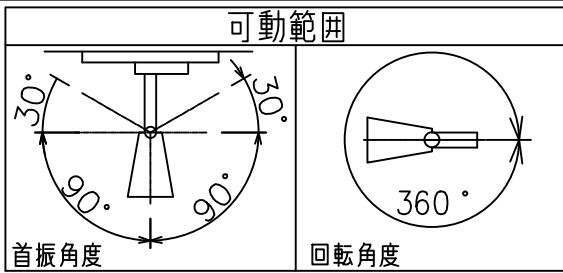

姿図

グリーン購入法適合

ルミライン（配線ダクト）別売

無線機能に関するご注意

- 他の2.4GHz帯無線通信機能を持つ製品と使用する場合は30cm程度間隔を離して使用してください。
- 下記のような環境により電波の到達距離が短くなったり、届かなくなることがあります。
本機と通信機器間に金属や鉄筋コンクリートなど電波を通しにくい障壁がある。
本機の近くで直流電圧で駆動するバルブやモーターなどの機器が動作している。
近くにテレビ・ラジオの送信所近辺の強電界地域または各種無線局があるなど。

定格光束	930 lm
LED照明器具の固有エネルギー消費効率	95.8 lm/W
LED光源寿命	40000時間

安全に関するご注意

- 単体では使用できません。器具本体表示または、説明書に従って適正な組合せでご使用ください。
- 火災・感電・落下の原因となります。
- この器具は、一般通常環境の屋内配線ダクト取付専用器具です。下記の場所では使用しないでください。
器具の故障や、火災・感電・落下の原因となります。
・屋外、強度のない天井、周囲温度が-5℃~35℃以外の場所。
・サウナや業務用浴室など高温多湿になる場所や結露の恐れがある場所。傾斜天井。
- 被照射面までの近接限度は0.1mです。近接限度内にドア開閉範囲や家具などの可燃物が近づかないよう施工してください。被照射物の変質・変色または火災の原因となります。
- 電源電圧は器具銘板に記載されている定格電圧の±6%以内でご使用ください。火災・感電の原因となります。