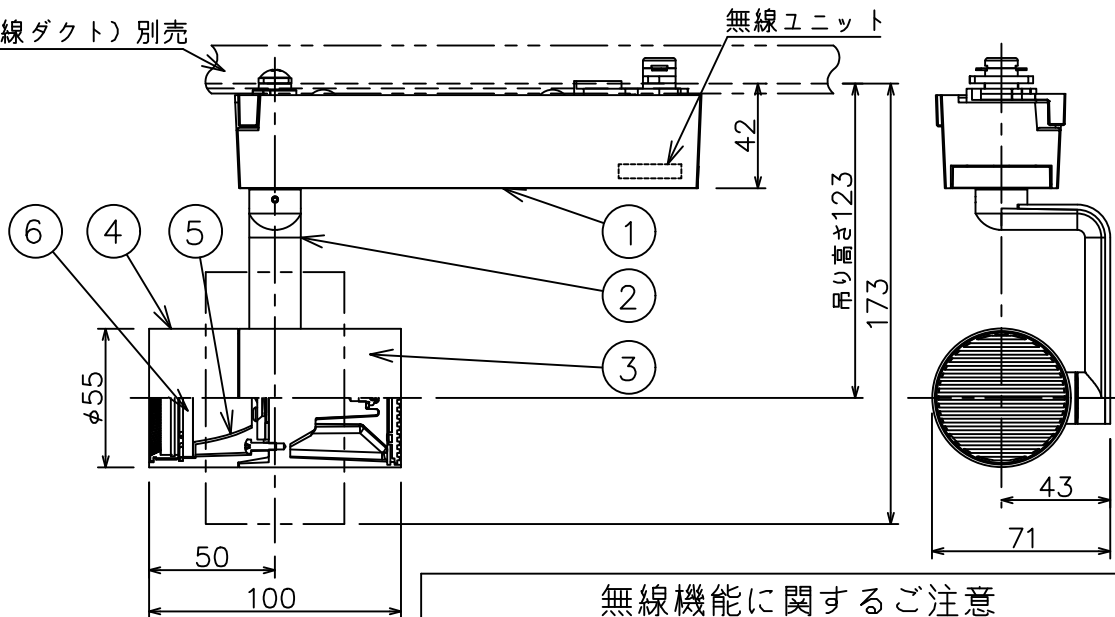

姿図

グリーン購入法適合

ルミライン（配線ダクト）別売

無線機能に関するご注意

- 他の2.4GHz帯無線通信機能を持つ製品と使用する場合は30cm程度間隔を離して使用してください。
- 下記のような環境により電波の到達距離が短くなったり、届かなくなることがあります。
本機と通信機器間に金属や鉄筋コンクリートなど電波を通しにくい障壁がある。
本機の近くで直流電圧で駆動するバルブやモーターなどの機器が動作している。
近くにテレビ・ラジオの送信所近辺の強電界地域または各種無線局があるなど。

定格光束	930 lm
LED照明器具の固有エネルギー消費効率	95.8 lm/W
LED光源寿命	40000時間

安全に関するご注意

- 単体では使用できません。器具本体表示または、説明書に従って適正な組合せでご使用ください。
- 火災・感電・落下の原因となります。
- この器具は、一般通常環境の屋内配線ダクト取付専用器具です。下記の場所では使用しないでください。
器具の故障や、火災・感電・落下の原因となります。
・屋外、強度のない天井、周囲温度が-5℃~35℃以外の場所。
・サウナや業務用浴室など高温多湿になる場所や結露の恐れがある場所。傾斜天井。
- 被照射面までの近接限度は0.1mです。近接限度内にドア開閉範囲や家具などの可燃物が近づかないよう施工してください。被照射物の変質・変色または火災の原因となります。
- 電源電圧は器具銘板に記載されている定格電圧の±6%以内でご使用ください。火災・感電の原因となります。

使用上のご注意

- LEDにはバツキがあり、同一品番であっても発光色、明るさ、点灯までの時間が異なる場合があります。
- 調光器の操作（急激にひねる等）により、器具ごとに消灯や明るさが揃う前の時間、調光動作が異なったり、若干のちらつきが発生することがあります。

				機能 一般用 (SENMU専用)		特記事項 1/2照度角 35° 調光可能 (1%~100%) 必ず無線制御システムと組み合わせてご使用ください。 オプション別売 スイッチ無し
				取付場所 屋内 ルミライン取付専用		
				電源接続 ルミライン用プラグ		
				消費電力 9.7 W 定格電圧 100 V		
				電気容量 17VA		
6	ガラスパネル	強化ガラス	透明エンボス	LED 付 交換不可	LED9.7W 演色性 Ra83 電球色 (3000K)	
5	反射板	アルミ	鏡面			
4	本体	アルミダイカスト	白塗装 (ホワイト93)			
3	ヒートシンク	アルミダイカスト	白塗装 (ホワイト93)			
2	アーム	アルミダイカスト	白塗装 (ホワイト93)			
1	電源ケース	ポリカーボネート	白			
No.	部品名	材質	備考	器具重量	約 0.6 kg	鹿毛 勝田 ①