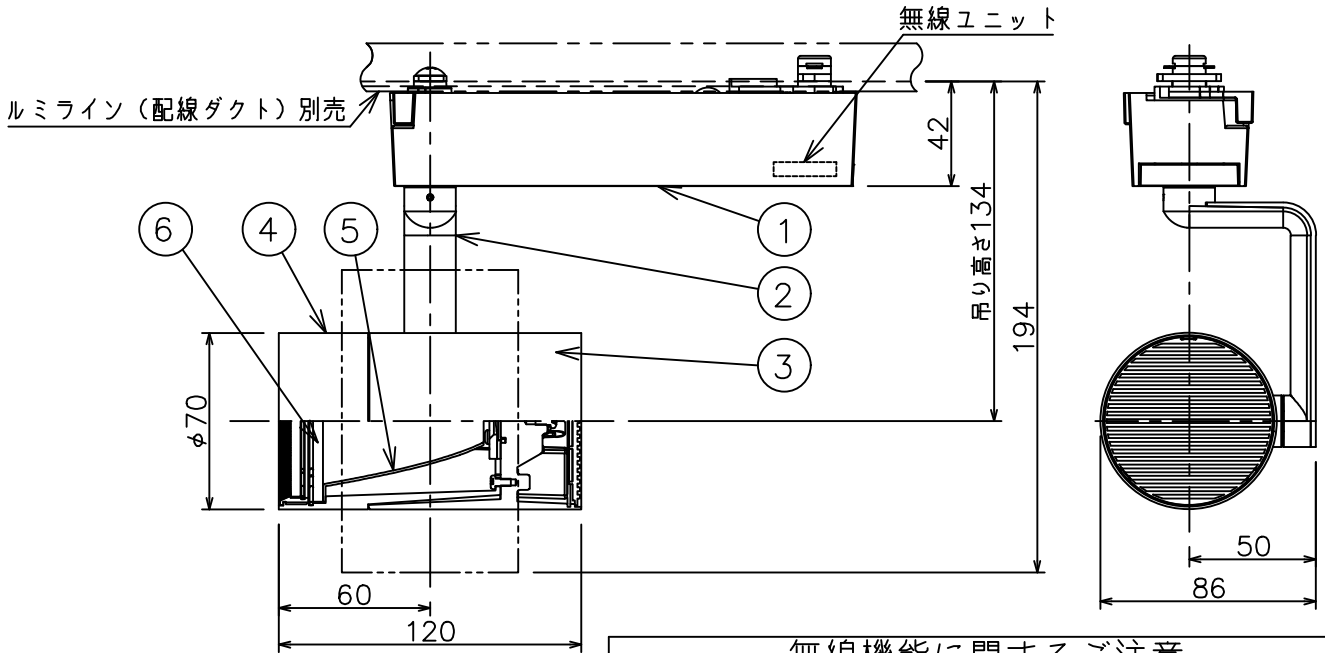

姿図

無線機能に関するご注意

- 他の2.4GHz帯無線通信機能を持つ製品と使用する場合は30cm程度間隔を離して使用してください。
- 下記のような環境により電波の到達距離が短くなったり、届かなくなることがあります。
本機と通信機器間に金属や鉄筋コンクリートなど電波を通しにくい障壁がある。
本機の近くで直流電圧で駆動するベルやモーターなどの機器が動作している。
近くにテレビ・ラジオの送信所近辺の強電界地域または各種無線局があるなど。

定格光束	1500 lm
LED照明器具の固有エネルギー消費効率	64.9 lm/W
LED光源寿命	40000時間

安全に関するご注意

- 単体では使用できません。器具本体表示または、説明書に従って適正な組合せでご使用ください。
- 火災・感電・落下の原因となります。
- この器具は、一般通常環境の屋内配線ダクト取付専用器具です。下記の場所では使用しないでください。
器具の故障や、火災・感電・落下の原因となります。
・ 屋外。強度のない天井。周囲温度が-5℃~35℃以外の場所。
・ サウナや業務用浴室など高温多湿になる場所や結露の恐れがある場所。傾斜天井。
- 被照射面までの近接限度は0.2mです。近接限度内にドア開閉範囲や家具などの可燃物が近づかないよう施工してください。被照射物の変質・変色または火災の原因となります。
- 電源電圧は器具銘板に記載されている定格電圧の±6%以内でご使用ください。火災・感電の原因となります。

使用上のご注意

- LEDにはバツキがあり、同一品番であっても発光色、明るさ、点灯までの時間が異なる場合があります。
- 調光器の操作（急激にひねる等）により、器具ごとに消灯や明るさが揃う前の時間、調光動作が異なったり、若干のちらつきが発生することがあります。

				機能			一般用 (SENMU専用)			特記事項 1/2照度角 10° 調光可能 (1%~100%) 必ず無線制御システムと組み合わせてご使用ください。 オプション別売	
				取付場所	屋内 ルミライン取付専用						
				電源接続	ルミライン用プラグ		消費電力	23.1 W	定格電圧		100 V
				4	本体	アルミダイカスト	白塗装 (ホワイト93)	電気容量	39VA		
6	ガラスパネル	強化ガラス	透明消シ	3	ヒートシンク	アルミダイカスト	白塗装 (ホワイト93)	LED 付 交換不可	LED23.1W		スイッチ無し
5	反射板	アルミ	鏡面	2	アーム	アルミダイカスト	白塗装 (ホワイト93)		演色性 Ra83 電球色 (3000K)		
4	本体	アルミダイカスト	白塗装 (ホワイト93)	1	電源ケース	ポリカーボネート	白				
No.	部品名	材質	備考	器具重量	約 0.8 kg		鹿毛 勝田		①		