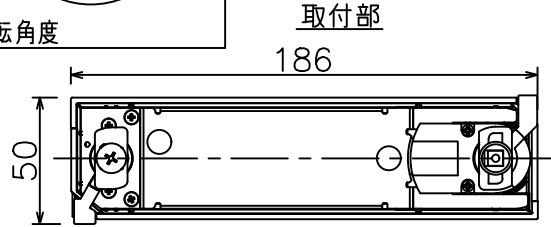

姿図

無線機能に関するご注意

- 他の2.4GHz帯無線通信機能を持つ製品と使用する場合は30cm程度間隔を離して使用してください。
- 下記のような環境により電波の到達距離が短くなったり、届かなくなることがあります。
本機と通信機器間に金属や鉄筋コンクリートなど電波を通しにくい障壁がある。
本機の近くで直流電圧で駆動するベルやモーターなどの機器が動作している。
近くにテレビ・ラジオの送信所近辺の強電界地域または各種無線局があるなど。

定格光束	1500 lm
LED照明器具の固有エネルギー消費効率	64.9 lm/W
LED光源寿命	40000時間

安全に関するご注意

- 単体では使用できません。器具本体表示または、説明書に従って適正な組合せでご使用ください。
- 火災・感電・落下の原因となります。
- この器具は、一般通常環境の屋内配線ダクト取付専用器具です。下記の場所では使用しないでください。
器具の故障や、火災・感電・落下の原因となります。
・ 屋外。強度のない天井。周囲温度が-5℃~35℃以外の場所。
・ サウナや業務用浴室など高温多湿になる場所や結露の恐れがある場所。傾斜天井。
- 被照射面までの近接限度は0.2mです。近接限度内にドア開閉範囲や家具などの可燃物が近づかないよう施工してください。被照射物の変質・変色または火災の原因となります。
- 電源電圧は器具銘板に記載されている定格電圧の±6%以内でご使用ください。火災・感電の原因となります。

使用上のご注意

- LEDにはバツキがあり、同一品番であっても発光色、明るさ、点灯までの時間が異なる場合があります。
- 調光器の操作（急激にひねる等）により、器具ごとに消灯や明るさが揃う前の時間、調光動作が異なったり、若干のちらつきが発生することがあります。

				機能			一般用 (SENMU専用)			特記事項 1/2照度角 10° 調光可能 (1%~100%) 必ず無線制御システムと組み合わせてご使用ください。 オプション別売	
				取付場所	屋内 ルミライン取付専用						
				電源接続	ルミライン用プラグ		消費電力	23.1 W	定格電圧		100 V
				4	本体	アルミダイカスト	白塗装 (ホワイト93)	電気容量	39VA		
6	ガラスパネル	強化ガラス	透明消シ	3	ヒートシンク	アルミダイカスト	白塗装 (ホワイト93)	LED 付 交換不可	LED23.1W		スイッチ無し
5	反射板	アルミ	鏡面	2	アーム	アルミダイカスト	白塗装 (ホワイト93)		演色性 Ra83 電球色 (3000K)		
4	本体	アルミダイカスト	白塗装 (ホワイト93)	1	電源ケース	ポリカーボネート	白				
No.	部品名	材質	備考	器具重量	約 0.8 kg		鹿毛 勝田		①		