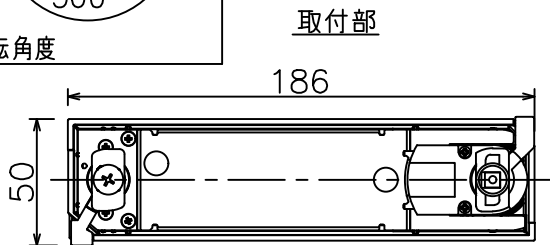

姿図

定格光束	2420 lm
LED照明器具の固有エネルギー消費効率	104.7 lm/W
LED光源寿命	40000時間