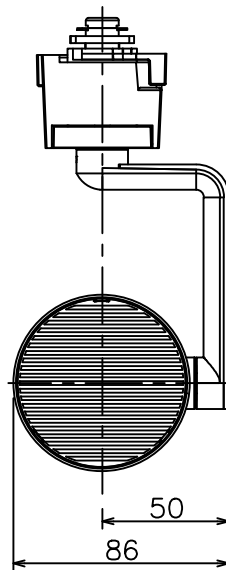

姿図

定格光束	2420 lm
LED照明器具の固有エネルギー消費効率	104.7 lm/W
LED光源寿命	40000時間

### 無線機能に関するご注意

- 他の2.4GHz帯無線通信機能を持つ製品と使用する場合は30cm程度間隔を離して使用してください。
- 下記のような環境により電波の到達距離が短くなったり、届かなくなることがあります。  
本機と通信機器間に金属や鉄筋コンクリートなど電波を通しにくい障壁がある。  
本機の近くで直流電圧で駆動するベルやモーターなどの機器が動作している。  
近くにテレビ・ラジオの送信所近辺の強電界地域または各種無線局があるなど。

### 使用上のご注意

- LEDにはバツキがあり、同一品番であっても発光色、明るさ、点灯までの時間が異なる場合があります。
- 調光器の操作(急激にひねる等)により、器具ごとに消灯や明るさが揃う前の時間、調光動作が異なったり、若干のちらつきが発生することがあります。

				機能		一般用 (SENMU専用)		特記事項 1/2照度角 30° 調光可能 (1%~100%) 必ず無線制御システムと 組み合わせてご使用ください。 オプション別売
				取付場所	屋内 ルミライン取付専用		スイッチ無し	
				電源接続	ルミライン用プラグ			
				消費電力	23.1 W	定格電圧 100 V		
				電気容量	39VA			
6	ガラスパネル	強化ガラス	透明エンボス	LED 付 交換不可	LED23.1W 演色性 Ra83 白色 (4000K)		スイッチ無し	
5	反射板	アルミ	鏡面					
4	本体	アルミダイカスト	黒塗装					
3	ヒートシンク	アルミダイカスト	黒塗装					
2	アーム	アルミダイカスト	黒塗装					
1	電源ケース	ポリカーボネート	黒					
No.	部品名	材質	備考	器具重量	約	0.8 kg	鹿毛 勝田 ①	