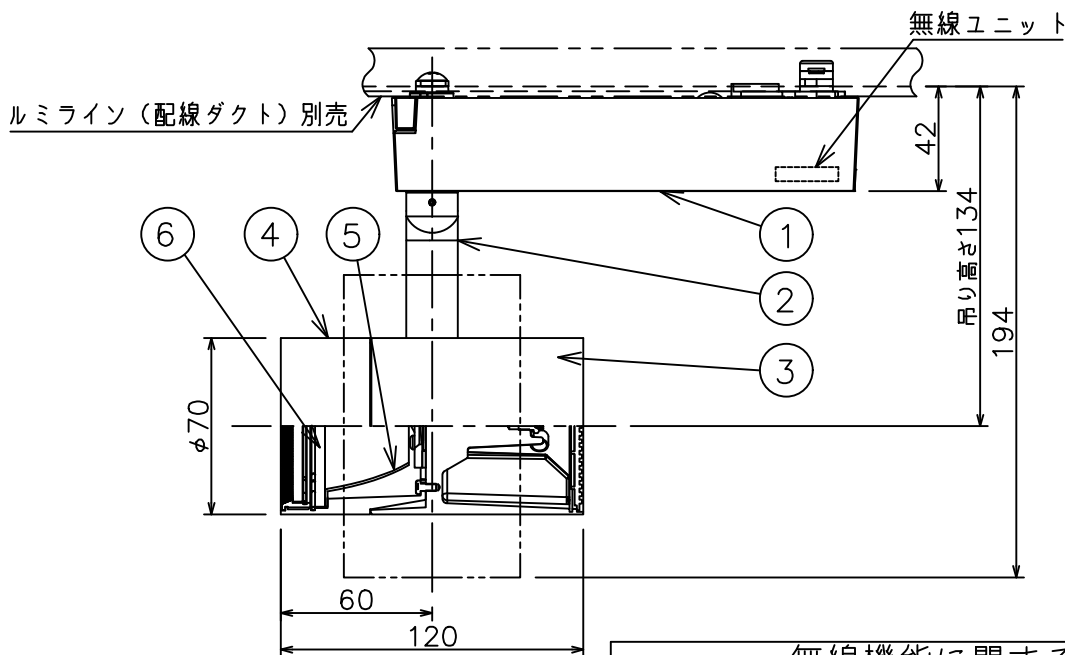

姿図

定格光束	2420 lm
LED照明器具の固有エネルギー消費効率	104.7 lm/W
LED光源寿命	40000時間