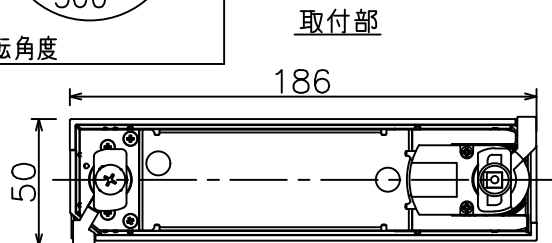

姿図

無線機能に関するご注意

- 他の2.4GHz帯無線通信機能を持つ製品と使用する場合は30cm程度間隔を離して使用してください。
- 下記のような環境により電波の到達距離が短くなったり、届かなくなることがあります。
本機と通信機器間に金属や鉄筋コンクリートなど電波を通しにくい障壁がある。
本機の近くで直流電圧で駆動するベルやモーターなどの機器が動作している。
近くにテレビ・ラジオの送信所近辺の強電界地域または各種無線局があるなど。

使用上のご注意

- LEDにはバツキがあり、同一品番であっても発光色、明るさ、点灯までの時間が異なる場合があります。
- 調光器の操作(急激にひねる等)により、器具ごとに消灯や明るさが揃う前の時間、調光動作が異なったり、若干のちらつきが発生することがあります。

				機能		一般用 (SENMU専用)		特記事項 1/2照度角 30° 調光可能 (1%~100%) 必ず無線制御システムと 組み合わせてご使用ください。 オプション別売	
				取付場所	屋内 ルミライン取付専用		スイッチ無し		
				電源接続	ルミライン用プラグ				
				消費電力	23.1 W	定格電圧			100 V
				電気容量	39VA				
				LED付	LED23.1W 演色性 Ra93 白色 (4000K)				
6	ガラスパネル	強化ガラス	透明エンボス	交換不可					
5	反射板	アルミ	鏡面						
4	本体	アルミダイカスト	白塗装 (ホワイト93)						
3	ヒートシンク	アルミダイカスト	白塗装 (ホワイト93)						
2	アーム	アルミダイカスト	白塗装 (ホワイト93)						
1	電源ケース	ポリカーボネート	白						
No.	部品名	材質	備考	器具重量	約	0.8 kg	鹿毛 勝田 ①		