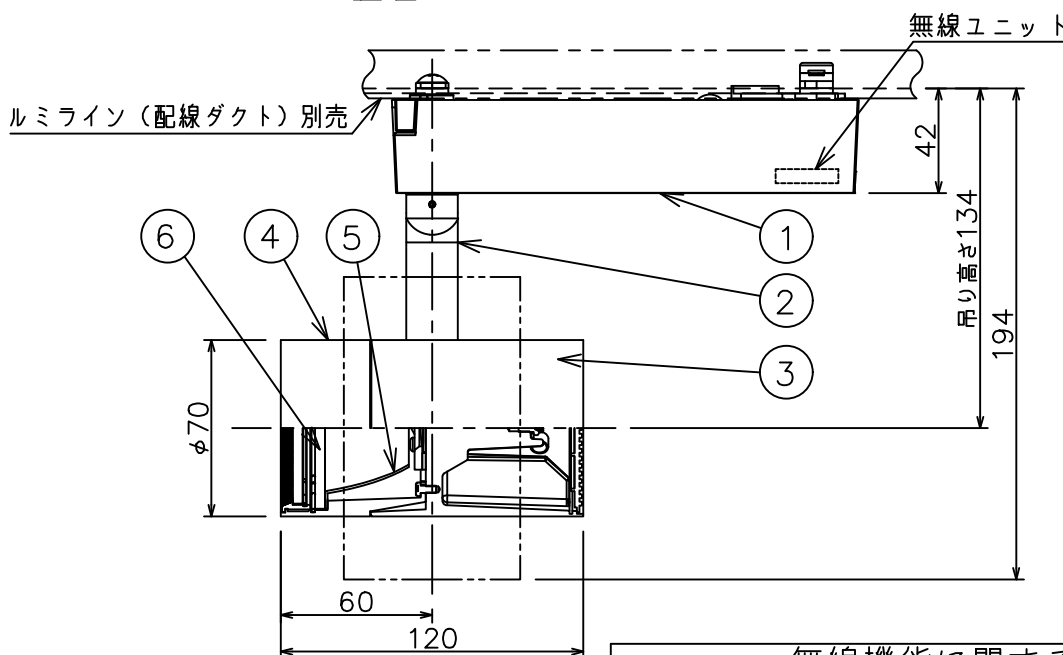

姿図

無線機能に関するご注意

- 他の2.4GHz帯無線通信機能を持つ製品と使用する場合は30cm程度間隔を離して使用してください。
- 下記のような環境により電波の到達距離が短くなったり、届かなくなることがあります。
本機と通信機器間に金属や鉄筋コンクリートなど電波を通しにくい障壁がある。
本機の近くで直流電圧で駆動するベルやモーターなどの機器が動作している。
近くにテレビ・ラジオの送信所近辺の強電界地域または各種無線局があるなど。

使用上のご注意

- LEDにはバツキがあり、同一品番であっても発光色、明るさ、点灯までの時間が異なる場合があります。
- 調光器の操作(急激にひねる等)により、器具ごとに消灯や明るさが揃う前の時間、調光動作が異なったり、若干のちらつきが発生することがあります。

				機能		一般用 (SENMU専用)		特記事項 1/2照度角 30° 調光可能 (1%~100%) 必ず無線制御システムと 組み合わせてご使用ください。 オプション別売	
				取付場所	屋内 ルミライン取付専用		スイッチ無し		
				電源接続	ルミライン用プラグ				
				消費電力	23.1 W	定格電圧			100 V
				電気容量	39VA				
				LED付	LED23.1W 演色性 Ra93 白色 (4000K)				
6	ガラスパネル	強化ガラス	透明エンボス	交換不可					
5	反射板	アルミ	鏡面						
4	本体	アルミダイカスト	白塗装 (ホワイト93)						
3	ヒートシンク	アルミダイカスト	白塗装 (ホワイト93)						
2	アーム	アルミダイカスト	白塗装 (ホワイト93)						
1	電源ケース	ポリカーボネート	白						
No.	部品名	材質	備考	器具重量	約	0.8 kg	鹿毛 勝田 ①		