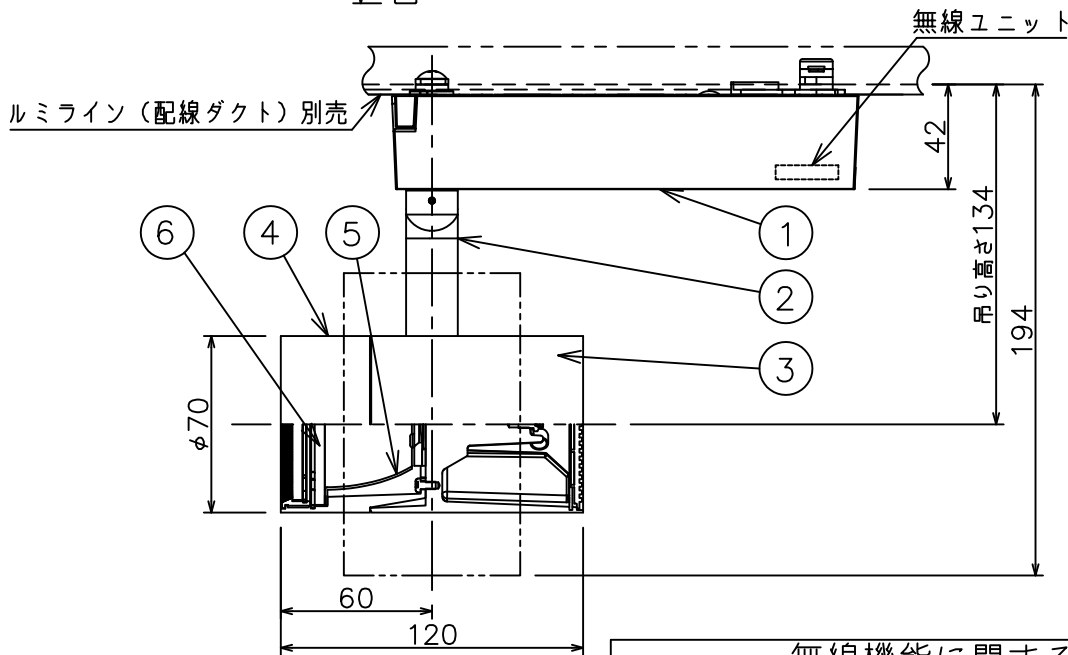

姿図

定格光束	1670 lm
LED照明器具の固有エネルギー消費効率	72.2 lm/W
LED光源寿命	40000時間

無線機能に関するご注意

- 他の2.4GHz帯無線通信機能を持つ製品と使用する場合は30cm程度間隔を離して使用してください。
- 下記のような環境により電波の到達距離が短くなったり、届かなくなることがあります。
本機と通信機器間に金属や鉄筋コンクリートなど電波を通しにくい障壁がある。
本機の近くで直流電圧で駆動するベルやモーターなどの機器が動作している。
近くにテレビ・ラジオの送信所近辺の強電界地域または各種無線局があるなど。