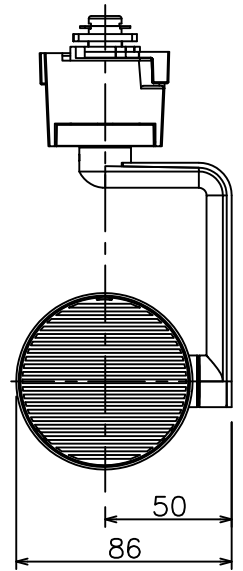

姿図

定格光束	1670 lm
LED照明器具の固有エネルギー消費効率	72.2 lm/W
LED光源寿命	40000時間

無線機能に関するご注意

- 他の2.4GHz帯無線通信機能を持つ製品と使用する場合は30cm程度間隔を離して使用してください。
- 下記のような環境により電波の到達距離が短くなったり、届かなくなることがあります。
本機と通信機器間に金属や鉄筋コンクリートなど電波を通しにくい障壁がある。
本機の近くで直流電圧で駆動するベルやモーターなどの機器が動作している。
近くにテレビ・ラジオの送信所近辺の強電界地域または各種無線局があるなど。

使用上のご注意

- LEDにはバツキがあり、同一品番であっても発光色、明るさ、点灯までの時間が異なる場合があります。
- 調光器の操作（急激にひねる等）により、器具ごとに消灯や明るさが揃う前の時間、調光動作が異なったり、若干のちらつきが発生することがあります。

				機能	一般用 (SENMU専用)	特記事項 1/2照度角 45° 調光可能 (1%~100%) 必ず無線制御システムと組み合わせてご使用ください。 オプション別売 スイッチ無し
				取付場所	屋内 ルミライン取付専用	
6	ガラスパネル	強化ガラス	消シ	電源接続	ルミライン用プラグ	
5	反射板	アルミ	鏡面	消費電力	23.1 W 定格電圧 100 V	
4	本体	アルミダイカスト	黒塗装	電気容量	39VA	
3	ヒートシンク	アルミダイカスト	黒塗装	LED 付 交換不可	LED23.1W 演色性 Ra93 電球色 (3000K)	
2	アーム	アルミダイカスト	黒塗装			
1	電源ケース	ポリカーボネート	黒			
No.	部品名	材質	備考	器具重量	約 0.8 kg	鹿毛 勝田 ①