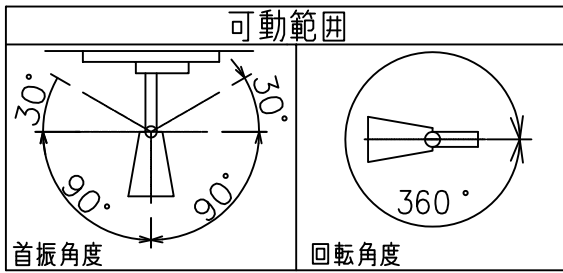

姿図

定格光束	1670 lm
LED照明器具の固有エネルギー消費効率	72.2 lm/W
LED光源寿命	40000時間

無線機能に関するご注意

- 他の2.4GHz帯無線通信機能を持つ製品と使用する場合は30cm程度間隔を離して使用してください。
- 下記のような環境により電波の到達距離が短くなったり、届かなくなることがあります。
本機と通信機器間に金属や鉄筋コンクリートなど電波を通しにくい障壁がある。
本機の近くで直流電圧で駆動するベルやモーターなどの機器が動作している。
近くにテレビ・ラジオの送信所近辺の強電界地域または各種無線局があるなど。