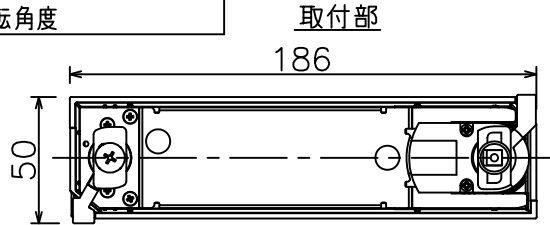

姿図

定格光束	1670 lm
LED照明器具の固有エネルギー消費効率	72.2 lm/W
LED光源寿命	40000時間

無線機能に関するご注意

- 他の2.4GHz帯無線通信機能を持つ製品と使用する場合は30cm程度間隔を離して使用してください。
- 下記のような環境により電波の到達距離が短くなったり、届かなくなることがあります。
本機と通信機器間に金属や鉄筋コンクリートなど電波を通しにくい障壁がある。
本機の近くで直流電圧で駆動するベルやモーターなどの機器が動作している。
近くにテレビ・ラジオの送信所近辺の強電界地域または各種無線局があるなど。

使用上のご注意

- LEDにはバツキがあり、同一品番であっても発光色、明るさ、点灯までの時間が異なる場合があります。
- 調光器の操作（急激にひねる等）により、器具ごとに消灯や明るさが揃う前の時間、調光動作が異なったり、若干のちらつきが発生することがあります。

				機能	一般用 (SENMU専用)	特記事項 1/2照度角 45° 調光可能 (1%~100%) 必ず無線制御システムと組み合わせてご使用ください。 オプション別売 スイッチ無し
				取付場所	屋内 ルミライン取付専用	
6	ガラスパネル	強化ガラス	消シ	電源接続	ルミライン用プラグ	
5	反射板	アルミ	鏡面	消費電力	23.1 W 定格電圧 100 V	
4	本体	アルミダイカスト	黒塗装	電気容量	39VA	
3	ヒートシンク	アルミダイカスト	黒塗装	LED 付 交換不可	LED23.1W 演色性 Ra93 電球色 (3000K)	
2	アーム	アルミダイカスト	黒塗装			
1	電源ケース	ポリカーボネート	黒			
No.	部品名	材質	備考	器具重量	約 0.8 kg	鹿毛 勝田 ①