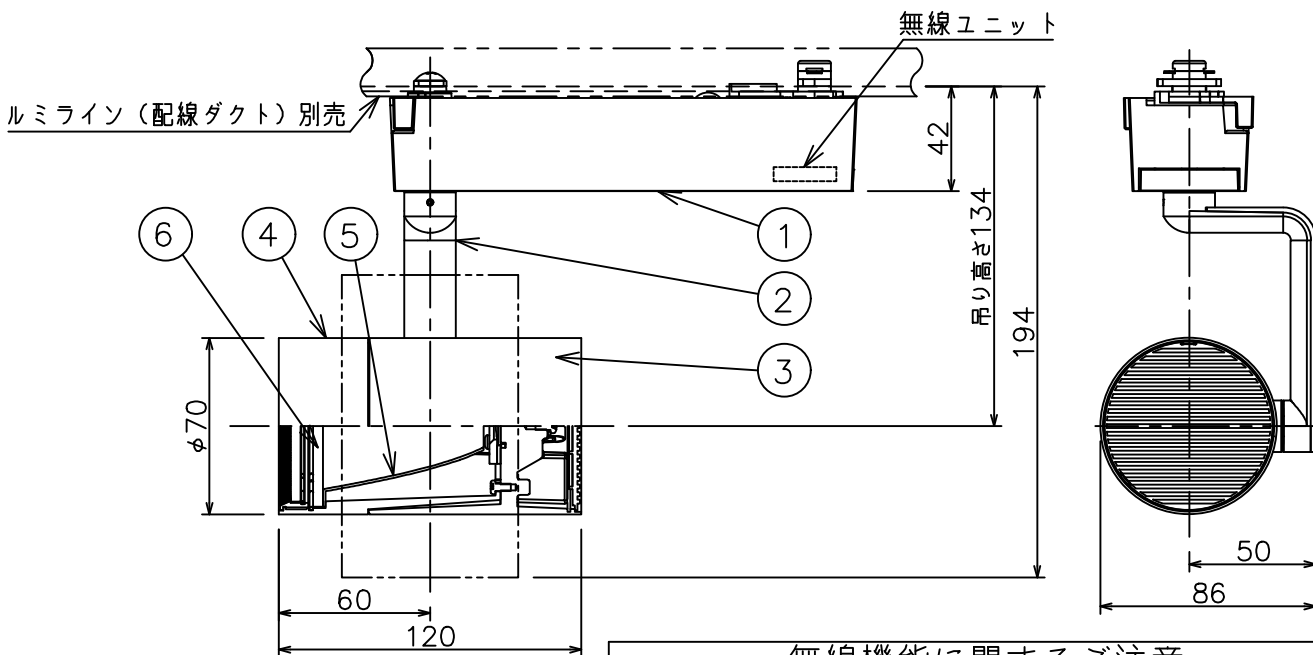

姿図

定格光束	1290 lm
LED照明器具の固有エネルギー消費効率	55.8 lm/W
LED光源寿命	40000時間

無線機能に関するご注意

- 他の2.4GHz帯無線通信機能を持つ製品と使用する場合は30cm程度間隔を離して使用してください。
- 下記のような環境により電波の到達距離が短くなったり、届かなくなることがあります。
本機と通信機器間に金属や鉄筋コンクリートなど電波を通しにくい障壁がある。
本機の近くで直流電圧で駆動するベルやモーターなどの機器が動作している。
近くにテレビ・ラジオの送信所近辺の強電界地域または各種無線局があるなど。

安全に関するご注意

- 単体では使用できません。器具本体表示または、説明書に従って適正な組合せでご使用ください。
- 火災・感電・落下の原因となります。
- この器具は、一般通常環境の屋内配線ダクト取付専用器具です。下記の場所では使用しないでください。
器具の故障や、火災・感電・落下の原因となります。
・屋外。強度のない天井。周囲温度が-5℃~35℃以外の場所。
・サウナや業務用浴室など高温多湿になる場所や結露の恐れがある場所。傾斜天井。
- 被照射面までの近接限度は0.2mです。近接限度内にドア開閉範囲や家具などの可燃物が近づかないよう施工してください。被照射物の変質・変色または火災の原因となります。
- 電源電圧は器具銘板に記載されている定格電圧の±6%以内でご使用ください。火災・感電の原因となります。

使用上のご注意

- LEDにはバツキがあり、同一品番であっても発光色、明るさ、点灯までの時間が異なる場合があります。
- 調光器の操作（急激にひねる等）により、器具ごとに消灯や明るさが崩れる前時間、調光動作が異なったり、若干のちらつきが発生することがあります。

				機能		一般用 (SENMU専用)		特記事項 1/2照度角 10° 調光可能 (1%~100%) 必ず無線制御システムと 組み合わせてご使用ください。 オプション別売
				取付場所	屋内 ルミライン取付専用		スイッチ無し	
				電源接続	ルミライン用プラグ			
				消費電力	23.1 W	定格電圧 100 V		
				電気容量	39VA			
6	ガラスパネル	強化ガラス	透明消シ	LED 付 交換不可	LED23.1W		鹿毛 勝田 ①	
5	反射板	アルミ	鏡面		演色性 Ra93			
4	本体	アルミダイカスト	白塗装 (ホワイト93)		電球色 (2700K)			
3	ヒートシンク	アルミダイカスト	白塗装 (ホワイト93)					
2	アーム	アルミダイカスト	白塗装 (ホワイト93)					
1	電源ケース	ポリカーボネート	白					
No.	部品名	材質	備考	器具重量	約 0.8 kg			