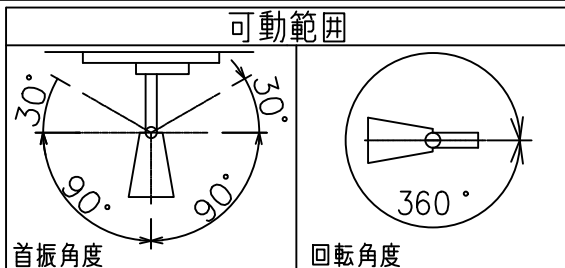

姿図

定格光束	1290 lm
LED照明器具の固有エネルギー消費効率	55.8 lm/W
LED光源寿命	40000時間

無線機能に関するご注意

- 他の2.4GHz帯無線通信機能を持つ製品と使用する場合は30cm程度間隔を離して使用してください。
- 下記のような環境により電波の到達距離が短くなったり、届かなくなることがあります。
本機と通信機器間に金属や鉄筋コンクリートなど電波を通しにくい障壁がある。
本機の近くで直流電圧で駆動するベルやモーターなどの機器が動作している。
近くにテレビ・ラジオの送信所近辺の強電界地域または各種無線局があるなど。