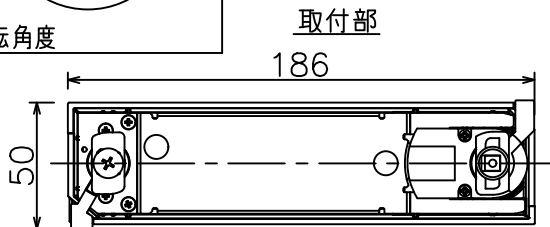

姿図

定格光束	1290 lm
LED照明器具の固有エネルギー消費効率	55.8 lm/W
LED光源寿命	40000時間

無線機能に関するご注意

- 他の2.4GHz帯無線通信機能を持つ製品と使用する場合は30cm程度間隔を離して使用してください。
- 下記のような環境により電波の到達距離が短くなったり、届かなくなることがあります。
本機と通信機器間に金属や鉄筋コンクリートなど電波を通しにくい障壁がある。
本機の近くで直流電圧で駆動するベルやモーターなどの機器が動作している。
近くにテレビ・ラジオの送信所近辺の強電界地域または各種無線局があるなど。

使用上のご注意

- LEDにはバツキがあり、同一品番であっても発光色、明るさ、点灯までの時間が異なる場合があります。
- 調光器の操作（急激にひねる等）により、器具ごとに消灯や明るさが崩れる前時間、調光動作が異なったり、若干のちらつきが発生することがあります。

				機能		一般用 (SENMU専用)		特記事項 1/2照度角 10° 調光可能 (1%~100%) 必ず無線制御システムと 組み合わせてご使用ください。 オプション別売
				取付場所	屋内 ルミライン取付専用		スイッチ無し	
				電源接続	ルミライン用プラグ			
				消費電力	23.1 W	定格電圧 100 V		
				電気容量	39VA			
6	ガラスパネル	強化ガラス	透明消シ	LED 付 交換不可	LED23.1W		鹿毛 勝田 ①	
5	反射板	アルミ	鏡面		演色性 Ra93			
4	本体	アルミダイカスト	白塗装 (ホワイト93)		電球色 (2700K)			
3	ヒートシンク	アルミダイカスト	白塗装 (ホワイト93)					
2	アーム	アルミダイカスト	白塗装 (ホワイト93)					
1	電源ケース	ポリカーボネート	白					
No.	部品名	材質	備考	器具重量	約 0.8 kg			