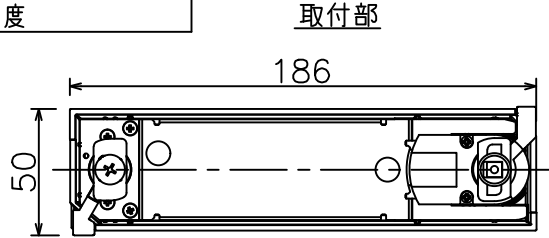

グリーン購入法適合

姿図

無線機能に関するご注意

- 他の2.4GHz帯無線通信機能を持つ製品と使用する場合は30cm程度間隔を離して使用してください。
- 下記のような環境により電波の到達距離が短くなったり、届かなくなることがあります。
本機と通信機器間に金属や鉄筋コンクリートなど電波を通しにくい障壁がある。
本機の近くで直流電圧で駆動するバルブやモーターなどの機器が動作している。
近くにテレビ・ラジオの送信所近辺の強電界地域または各種無線局があるなど。

定格光束	880 lm
LED照明器具の固有エネルギー消費効率	90.7 lm/W
LED光源寿命	40000時間

安全に関するご注意

- 単体では使用できません。器具本体表示または、説明書に従って適正な組合せでご使用ください。
- 火災・感電・落下の原因となります。
- この器具は、一般通常環境の屋内配線ダクト取付専用器具です。下記の場所では使用しないでください。
器具の故障や、火災・感電・落下の原因となります。
・屋外、強度のない天井、周囲温度が-5℃~35℃以外の場所。
・サウナや業務用浴室など高温多湿になる場所や結露の恐れがある場所。傾斜天井。
- 被照射面までの近接限度は0.1mです。近接限度内にドア開閉範囲や家具などの可燃物が近づかないよう施工してください。被照射物の変質・変色または火災の原因となります。
- 電源電圧は器具銘板に記載されている定格電圧の±6%以内でご使用ください。火災・感電の原因となります。

使用上のご注意

- LEDにはバツキがあり、同一品番であっても発光色、明るさ、点灯までの時間が異なる場合があります。
- 調光器の操作（急激にひねる等）により、器具ごとに消灯や明るさが揃う前の時間、調光動作が異なったり、若干のちらつきが発生することがあります。

				機能	一般用 (SENMU専用)	特記事項 1/2照度角 35° 調光可能 (1%~100%) 必ず無線制御システムと組み合わせてご使用ください。 オプション別売 スイッチ無し
				取付場所	屋内 ルミライン取付専用	
				電源接続	ルミライン用プラグ	
				消費電力	9.7 W 定格電圧 100 V	
				電気容量	17VA	
				LED付交換不可	LED9.7W 演色性 Ra93 電球色 (2700K)	
6	ガラスパネル	強化ガラス	透明エンボス	電源接続	ルミライン用プラグ	特記事項 1/2照度角 35° 調光可能 (1%~100%) 必ず無線制御システムと組み合わせてご使用ください。 オプション別売 スイッチ無し
5	反射板	アルミ	鏡面	消費電力	9.7 W 定格電圧 100 V	
4	本体	アルミダイカスト	白塗装 (ホワイト93)	電気容量	17VA	
3	ヒートシンク	アルミダイカスト	白塗装 (ホワイト93)	LED付交換不可	LED9.7W 演色性 Ra93 電球色 (2700K)	
2	アーム	アルミダイカスト	白塗装 (ホワイト93)			
1	電源ケース	ポリカーボネート	白			
No.	部品名	材質	備考	器具重量	約 0.6 kg	鹿毛 勝田 ①