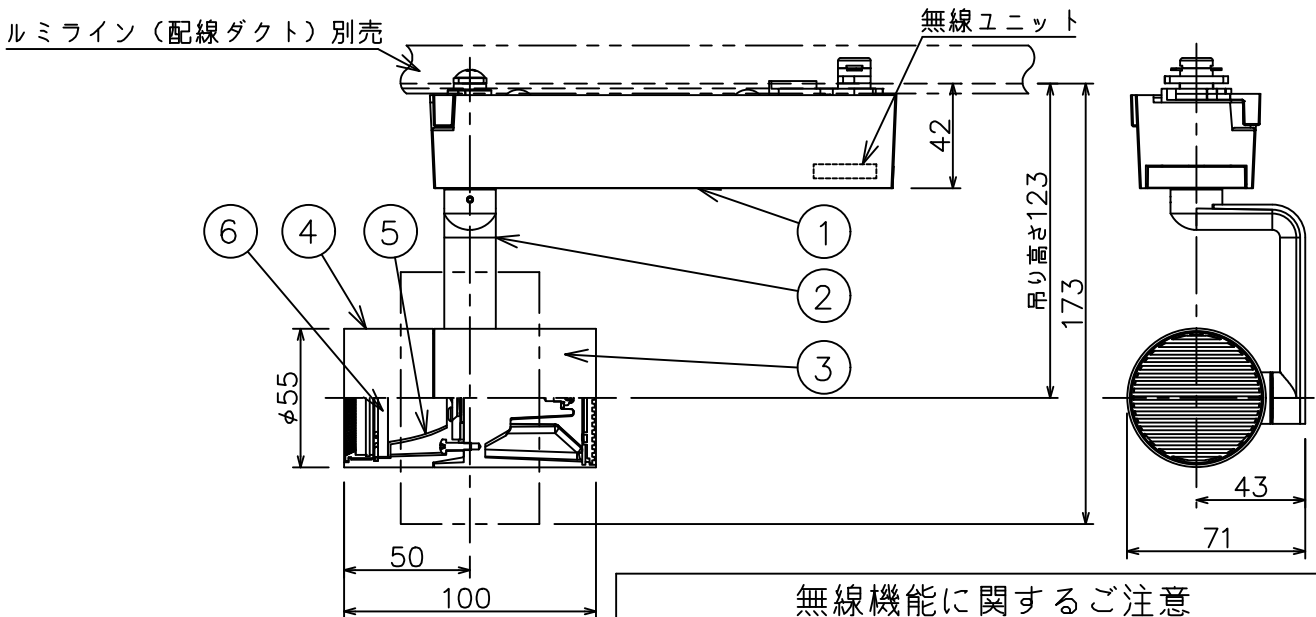

グリーン購入法適合

姿図

無線機能に関するご注意

- 他の2.4GHz帯無線通信機能を持つ製品と使用する場合は30cm程度間隔を離して使用してください。
- 下記のような環境により電波の到達距離が短くなったり、届かなくなることがあります。
本機と通信機器間に金属や鉄筋コンクリートなど電波を通しにくい障壁がある。
本機の近くで直流電圧で駆動するバルブやモーターなどの機器が動作している。
近くにテレビ・ラジオの送信所近辺の強電界地域または各種無線局があるなど。

定格光束	880 lm
LED照明器具の固有エネルギー消費効率	90.7 lm/W
LED光源寿命	40000時間

安全に関するご注意

- 単体では使用できません。器具本体表示または、説明書に従って適正な組合せでご使用ください。
- 火災・感電・落下の原因となります。
- この器具は、一般通常環境の屋内配線ダクト取付専用器具です。下記の場所では使用しないでください。
器具の故障や、火災・感電・落下の原因となります。
・屋外、強度のない天井、周囲温度が-5℃~35℃以外の場所。
・サウナや業務用浴室など高温多湿になる場所や結露の恐れがある場所。傾斜天井。
- 被照射面までの近接限度は0.1mです。近接限度内にドア開閉範囲や家具などの可燃物が近づかないよう施工してください。被照射物の変質・変色または火災の原因となります。
- 電源電圧は器具銘板に記載されている定格電圧の±6%以内でご使用ください。火災・感電の原因となります。

使用上のご注意

- LEDにはバツキがあり、同一品番であっても発光色、明るさ、点灯までの時間が異なる場合があります。
- 調光器の操作（急激にひねる等）により、器具ごとに消灯や明るさが揃う前の時間、調光動作が異なったり、若干のちらつきが発生することがあります。

				機能	一般用 (SENMU専用)	特記事項 1/2照度角 35° 調光可能 (1%~100%) 必ず無線制御システムと組み合わせてご使用ください。 オプション別売 スイッチ無し
				取付場所	屋内 ルミライン取付専用	
				電源接続	ルミライン用プラグ	
				消費電力	9.7 W 定格電圧 100 V	
				電気容量	17VA	
				LED付交換不可	LED9.7W 演色性 Ra93 電球色 (2700K)	
6	ガラスパネル	強化ガラス	透明エンボス	電源接続	ルミライン用プラグ	特記事項 1/2照度角 35° 調光可能 (1%~100%) 必ず無線制御システムと組み合わせてご使用ください。 オプション別売 スイッチ無し
5	反射板	アルミ	鏡面	消費電力	9.7 W 定格電圧 100 V	
4	本体	アルミダイカスト	白塗装 (ホワイト93)	電気容量	17VA	
3	ヒートシンク	アルミダイカスト	白塗装 (ホワイト93)	LED付交換不可	LED9.7W 演色性 Ra93 電球色 (2700K)	
2	アーム	アルミダイカスト	白塗装 (ホワイト93)			
1	電源ケース	ポリカーボネート	白			
No.	部品名	材質	備考	器具重量	約 0.6 kg	鹿毛 勝田 ①