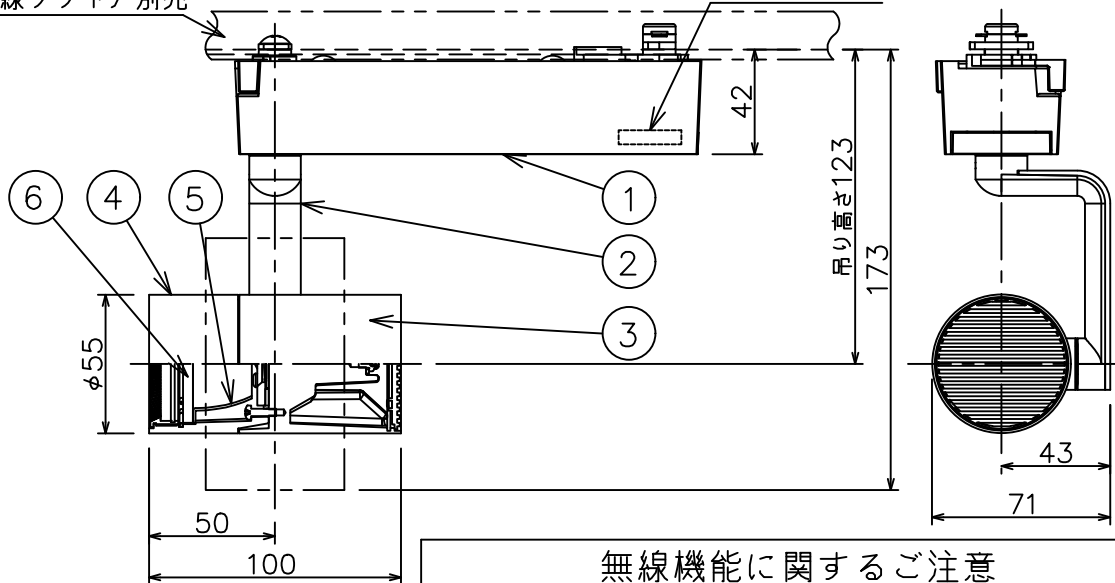

姿図

取付部

ルミライン（配線ダクト）別売

無線ユニット

無線機能に関するご注意

- 他の2.4GHz帯無線通信機能を持つ製品と使用する場合は30cm程度間隔を離して使用してください。
- 下記のような環境により電波の到達距離が短くなったり、届かなくなることがあります。
本機と通信機器間に金属や鉄筋コンクリートなど電波を通しにくい障壁がある。
本機の近くで直流電圧で駆動するバルブやモーターなどの機器が動作している。
近くにテレビ・ラジオの送信所近辺の強電界地域または各種無線局があるなど。

定格光束	710 lm
LED照明器具の固有エネルギー消費効率	73.1 lm/W
LED光源寿命	40000時間

安全に関するご注意

- 単体では使用できません。器具本体表示または、説明書に従って適正な組合せでご使用ください。
- 火災・感電・落下の原因となります。
- この器具は、一般通常環境の屋内配線ダクト取付専用器具です。下記の場所では使用しないでください。
器具の故障や、火災・感電・落下の原因となります。
・屋外、強度のない天井、周囲温度が-5℃~35℃以外の場所。
・サウナや業務用浴室など高温多湿になる場所や結露の恐れがある場所。傾斜天井。
- 被照射面までの近接限度は0.1mです。近接限度内にドア開閉範囲や家具などの可燃物が近づかないよう施工してください。
被照射物の変質・変色または火災の原因となります。
- 電源電圧は器具銘板に記載されている定格電圧の±6%以内でご使用ください。火災・感電の原因となります。

使用上のご注意

- LEDにはバツキがあり、同一品番であっても発光色、明るさ、点灯までの時間が異なる場合があります。
- 調光器の操作（急激にひねる等）により、器具ごとに消灯や明るさが揃う前の時間、調光動作が異なったり、若干のちらつきが発生することがあります。

				機能 一般用 (SENMU専用)		特記事項 1/2照度角 45° 調光可能 (1%~100%) 必ず無線制御システムと組み合わせてご使用ください。 オプション別売 スイッチ無し
				取付場所 屋内 ルミライン取付専用		
				電源接続 ルミライン用プラグ		
				消費電力 9.7 W 定格電圧 100 V		
				電気容量 17VA		
6	ガラスパネル	強化ガラス	消シ	LED 付 交換不可	LED9.7W 演色性 Ra83 電球色 (2700K)	
5	反射板	アルミ	鏡面			
4	本体	アルミダイカスト	黒塗装			
3	ヒートシンク	アルミダイカスト	黒塗装			
2	アーム	アルミダイカスト	黒塗装			
1	電源ケース	ポリカーボネート	黒			
No.	部品名	材質	備考	器具重量	約 0.6 kg	鹿毛 勝田 ①