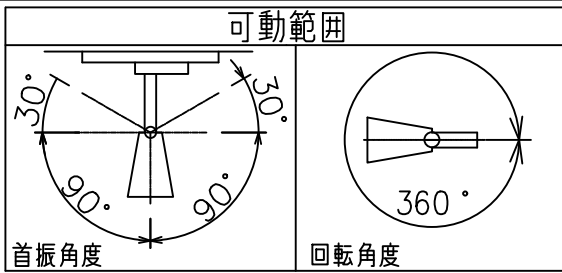

姿図

取付部

ルミライン（配線ダクト）別売

無線ユニット

無線機能に関するご注意

- 他の2.4GHz帯無線通信機能を持つ製品と使用する場合は30cm程度間隔を離して使用してください。
- 下記のような環境により電波の到達距離が短くなったり、届かなくなることがあります。
本機と通信機器間に金属や鉄筋コンクリートなど電波を通しにくい障壁がある。
本機の近くで直流電圧で駆動するバルブやモーターなどの機器が動作している。
近くにテレビ・ラジオの送信所近辺の強電界地域または各種無線局があるなど。

定格光束	710 lm
LED照明器具の固有エネルギー消費効率	73.1 lm/W
LED光源寿命	40000時間

安全に関するご注意

- 単体では使用できません。器具本体表示または、説明書に従って適正な組合せでご使用ください。
- 火災・感電・落下の原因となります。
- この器具は、一般通常環境の屋内配線ダクト取付専用器具です。下記の場所では使用しないでください。
器具の故障や、火災・感電・落下の原因となります。
・屋外、強度のない天井、周囲温度が-5℃~35℃以外の場所。
・サウナや業務用浴室など高温多湿になる場所や結露の恐れがある場所。傾斜天井。
- 被照射面までの近接限度は0.1mです。近接限度内にドア開閉範囲や家具などの可燃物が近づかないよう施工してください。
被照射物の変質・変色または火災の原因となります。
- 電源電圧は器具銘板に記載されている定格電圧の±6%以内でご使用ください。火災・感電の原因となります。