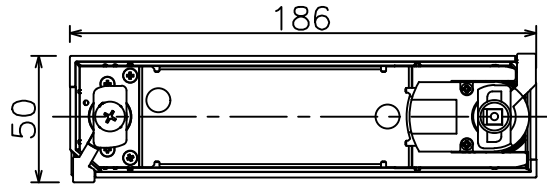

姿図

取付部

ルミライン（配線ダクト）別売

無線ユニット

無線機能に関するご注意

- 他の2.4GHz帯無線通信機能を持つ製品と使用する場合は30cm程度間隔を離して使用してください。
- 下記のような環境により電波の到達距離が短くなったり、届かなくなることがあります。
本機と通信機器間に金属や鉄筋コンクリートなど電波を通しにくい障壁がある。
本機の近くで直流電圧で駆動するバルブやモーターなどの機器が動作している。
近くにテレビ・ラジオの送信所近辺の強電界地域または各種無線局があるなど。

定格光束	710 lm
LED照明器具の固有エネルギー消費効率	73.1 lm/W
LED光源寿命	40000時間

安全に関するご注意

- 単体では使用できません。器具本体表示または、説明書に従って適正な組合せでご使用ください。
- 火災・感電・落下の原因となります。
- この器具は、一般通常環境の屋内配線ダクト取付専用器具です。下記の場所では使用しないでください。
器具の故障や、火災・感電・落下の原因となります。
・屋外、強度のない天井、周囲温度が-5℃~35℃以外の場所。
・サウナや業務用浴室など高温多湿になる場所や結露の恐れがある場所。傾斜天井。
- 被照射面までの近接限度は0.1mです。近接限度内にドア開閉範囲や家具などの可燃物が近づかないよう施工してください。
被照射物の変質・変色または火災の原因となります。
- 電源電圧は器具銘板に記載されている定格電圧の±6%以内でご使用ください。火災・感電の原因となります。

使用上のご注意

- LEDにはバツキがあり、同一品番であっても発光色、明るさ、点灯までの時間が異なる場合があります。
- 調光器の操作（急激にひねる等）により、器具ごとに消灯や明るさが揃う前の時間、調光動作が異なったり、若干のちらつきが発生することがあります。

				機能 一般用 (SENMU専用)		特記事項 1/2照度角 45° 調光可能 (1%~100%) 必ず無線制御システムと組み合わせてご使用ください。 オプション別売 スイッチ無し
				取付場所 屋内 ルミライン取付専用		
				電源接続 ルミライン用プラグ		
				消費電力 9.7 W 定格電圧 100 V		
				電気容量 17VA		
6	ガラスパネル	強化ガラス	消シ	LED 付 交換不可	LED9.7W 演色性 Ra83 電球色 (2700K)	
5	反射板	アルミ	鏡面			
4	本体	アルミダイカスト	黒塗装			
3	ヒートシンク	アルミダイカスト	黒塗装			
2	アーム	アルミダイカスト	黒塗装			
1	電源ケース	ポリカーボネート	黒			
No.	部品名	材質	備考	器具重量	約 0.6 kg	鹿毛 勝田 ①