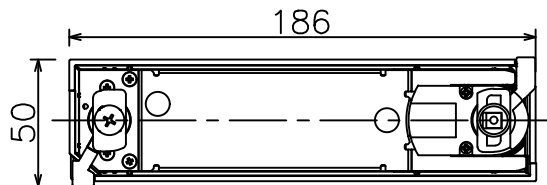

姿図

取付部

ルミライン（配線ダクト）別売

無線ユニット

無線機能に関するご注意

- 他の2.4GHz帯無線通信機能を持つ製品と使用する場合は30cm程度間隔を離して使用してください。
- 下記のような環境により電波の到達距離が短くなったり、届かなくなることがあります。
本機と通信機器間に金属や鉄筋コンクリートなど電波を通しにくい障壁がある。
本機の近くで直流電圧で駆動するベルやモーターなどの機器が動作している。
近くにテレビ・ラジオの送信所近辺の強電界地域または各種無線局があるなど。

定格光束	610 lm
LED照明器具の固有エネルギー消費効率	62.8 lm/W
LED光源寿命	40000時間

安全に関するご注意

- 単体では使用できません。器具本体表示または、説明書に従って適正な組合せでご使用ください。
- 火災・感電・落下の原因となります。
- この器具は、一般通常環境の屋内配線ダクト取付専用器具です。下記の場所では使用しないでください。
器具の故障や、火災・感電・落下の原因となります。
・屋外。強度のない天井。周囲温度が-5℃~35℃以外の場所。
・サウナや業務用浴室など高温多湿になる場所や結露の恐れがある場所。傾斜天井。
- 被照射面までの近接限度は0.1mです。近接限度内にドア開閉範囲や家具などの可燃物が近づかないよう施工してください。被照射物の変質・変色または火災の原因となります。
- 電源電圧は器具銘板に記載されている定格電圧の±6%以内でご使用ください。火災・感電の原因となります。

使用上のご注意

- LEDにはバラツキがあり、同一品番であっても発光色、明るさ、点灯までの時間が異なる場合があります。
- 調光器の操作（急激にひねる等）により、器具ごとに消灯や明るさが揃う前の時間、調光動作が異なったり、若干のちらつきが発生することがあります。

				機能		一般用 (SENMU専用)		特記事項 1/2照度角 11° 調光可能 (1%~100%) 必ず無線制御システムと組み合わせてご使用ください。 オプション別売
				取付場所	屋内 ルミライン取付専用		スイッチ無し	
				電源接続	ルミライン用プラグ			
				消費電力	9.7 W	定格電圧	100 V	
6	ガラスパネル	強化ガラス	透明消シ	電気容量	17VA		LED付 交換不可 LED9.7W 演色性 Ra83 電球色 (2700K)	
5	反射板	アルミ	鏡面					
4	本体	アルミダイカスト	黒塗装					
3	ヒートシンク	アルミダイカスト	黒塗装					
2	アーム	アルミダイカスト	黒塗装					
1	電源ケース	ポリカーボネート	黒					
No.	部品名	材質	備考	器具重量	約 0.6 kg		鹿毛 勝田 ①	