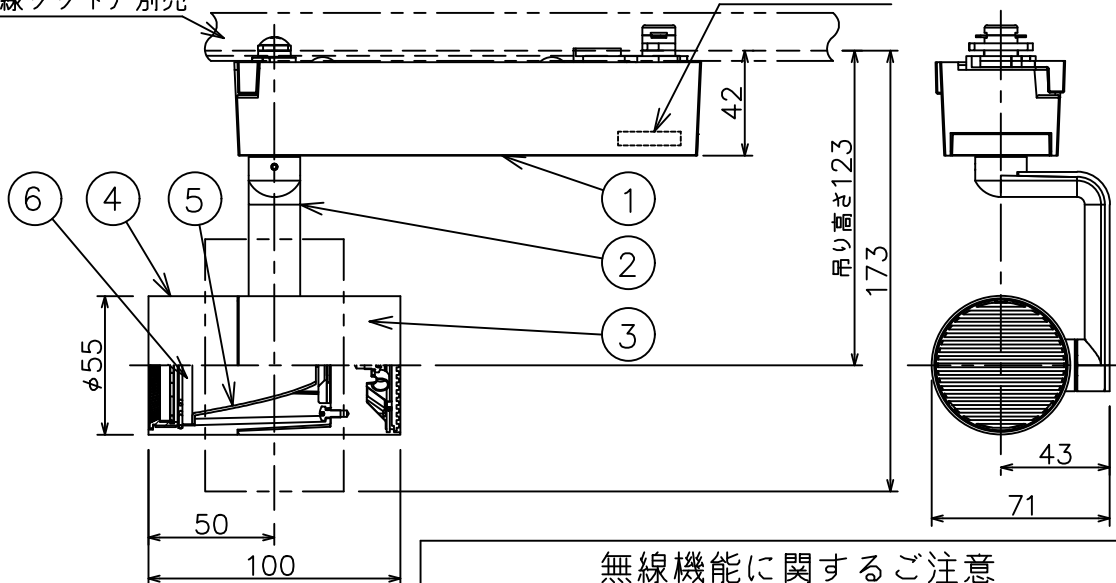

姿図

取付部

ルミライン（配線ダクト）別売

無線ユニット

無線機能に関するご注意

- 他の2.4GHz帯無線通信機能を持つ製品と使用する場合は30cm程度間隔を離して使用してください。
- 下記のような環境により電波の到達距離が短くなったり、届かなくなることがあります。
本機と通信機器間に金属や鉄筋コンクリートなど電波を通しにくい障壁がある。
本機の近くで直流電圧で駆動するベルやモーターなどの機器が動作している。
近くにテレビ・ラジオの送信所近辺の強電界地域または各種無線局があるなど。

定格光束	610 lm
LED照明器具の固有エネルギー消費効率	62.8 lm/W
LED光源寿命	40000時間

安全に関するご注意

- 単体では使用できません。器具本体表示または、説明書に従って適正な組合せでご使用ください。
- 火災・感電・落下の原因となります。
- この器具は、一般通常環境の屋内配線ダクト取付専用器具です。下記の場所では使用しないでください。
器具の故障や、火災・感電・落下の原因となります。
・屋外。強度のない天井。周囲温度が-5℃~35℃以外の場所。
・サウナや業務用浴室など高温多湿になる場所や結露の恐れがある場所。傾斜天井。
- 被照射面までの近接限度は0.1mです。近接限度内にドア開閉範囲や家具などの可燃物が近づかないよう施工してください。被照射物の変質・変色または火災の原因となります。
- 電源電圧は器具銘板に記載されている定格電圧の±6%以内でご使用ください。火災・感電の原因となります。

使用上のご注意

- LEDにはバラツキがあり、同一品番であっても発光色、明るさ、点灯までの時間が異なる場合があります。
- 調光器の操作（急激にひねる等）により、器具ごとに消灯や明るさが揃う前の時間、調光動作が異なったり、若干のちらつきが発生することがあります。

				機能		一般用 (SENMU専用)		特記事項 1/2照度角 11° 調光可能 (1%~100%) 必ず無線制御システムと組み合わせてご使用ください。 オプション別売
				取付場所	屋内 ルミライン取付専用		スイッチ無し	
				電源接続	ルミライン用プラグ			
				消費電力	9.7 W	定格電圧	100 V	
6	ガラスパネル	強化ガラス	透明消シ	電気容量	17VA		LED付 交換不可 LED9.7W 演色性 Ra83 電球色 (2700K)	
5	反射板	アルミ	鏡面					
4	本体	アルミダイカスト	黒塗装					
3	ヒートシンク	アルミダイカスト	黒塗装					
2	アーム	アルミダイカスト	黒塗装					
1	電源ケース	ポリカーボネート	黒					
No.	部品名	材質	備考	器具重量	約 0.6 kg		鹿毛 勝田 ①	