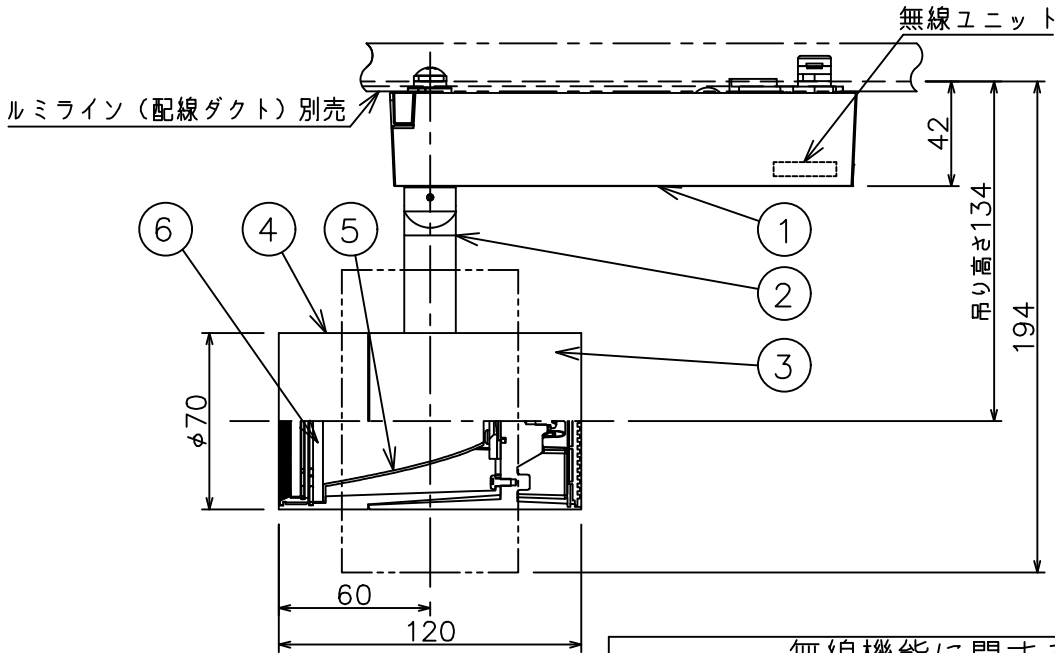

姿図

定格光束	1600 lm
LED照明器具の固有エネルギー消費効率	69.2 lm/W
LED光源寿命	40000時間

無線機能に関するご注意

- 他の2.4GHz帯無線通信機能を持つ製品と使用する場合は30cm程度間隔を離して使用してください。
- 下記のような環境により電波の到達距離が短くなったり、届かなくなることがあります。
本機と通信機器間に金属や鉄筋コンクリートなど電波を通しにくい障壁がある。
本機の近くで直流電圧で駆動するベルやモーターなどの機器が動作している。
近くにテレビ・ラジオの送信所近辺の強電界地域または各種無線局があるなど。