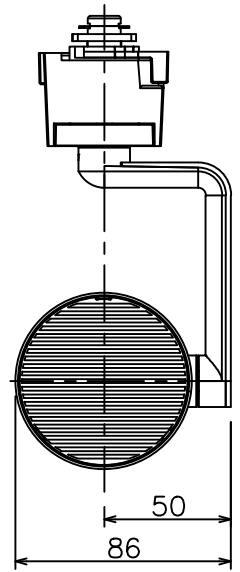

姿図

定格光束	1600 lm
LED照明器具の固有エネルギー消費効率	69.2 lm/W
LED光源寿命	40000時間

無線機能に関するご注意

- 他の2.4GHz帯無線通信機能を持つ製品と使用する場合は30cm程度間隔を離して使用してください。
- 下記のような環境により電波の到達距離が短くなったり、届かなくなることがあります。
本機と通信機器間に金属や鉄筋コンクリートなど電波を通しにくい障壁がある。
本機の近くで直流電圧で駆動するベルやモーターなどの機器が動作している。
近くにテレビ・ラジオの送信所近辺の強電界地域または各種無線局があるなど。

使用上のご注意

- LEDにはバツキがあり、同一品番であっても発光色、明るさ、点灯までの時間が異なる場合があります。
- 調光器の操作（急激にひねる等）により、器具ごとに消灯や明るさが揃う前の時間、調光動作が異なったり、若干のちらつきが発生することがあります。

				機能 一般用 (SENMU専用)			特記事項 1/2照度角 10° 調光可能 (1%~100%) 必ず無線制御システムと 組み合わせてご使用ください。 オプション別売
6	ガラスパネル	強化ガラス	透明消シ	取付場所	屋内 ルミライン取付専用		
5	反射板	アルミ	鏡面	電源接続	ルミライン用プラグ		
4	本体	アルミダイカスト	白塗装 (ホワイト93)	消費電力	23.1 W	定格電圧 100 V	
3	ヒートシンク	アルミダイカスト	白塗装 (ホワイト93)	電気容量	39VA		
2	アーム	アルミダイカスト	白塗装 (ホワイト93)	LED 付 交換不可	LED23.1W 演色性 Ra83 白色 (4000K)		
1	電源ケース	ポリカーボネート	白				
No.	部品名	材質	備考	器具重量	約 0.8 kg		スイッチ無し