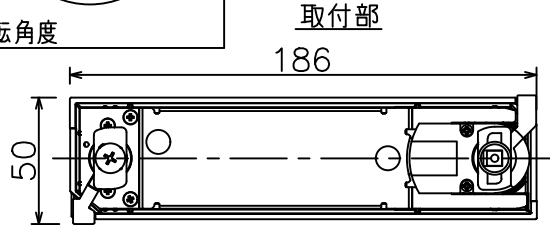

姿図

定格光束	1600 lm
LED照明器具の固有エネルギー消費効率	69.2 lm/W
LED光源寿命	40000時間

無線機能に関するご注意

- 他の2.4GHz帯無線通信機能を持つ製品と使用する場合は30cm程度間隔を離して使用してください。
- 下記のような環境により電波の到達距離が短くなったり、届かなくなることがあります。
本機と通信機器間に金属や鉄筋コンクリートなど電波を通しにくい障壁がある。
本機の近くで直流電圧で駆動するベルやモーターなどの機器が動作している。
近くにテレビ・ラジオの送信所近辺の強電界地域または各種無線局があるなど。

安全に関するご注意

- 単体では使用できません。器具本体表示または、説明書に従って適正な組合せでご使用ください。
- 火災・感電・落下の原因となります。
- この器具は、一般通常環境の屋内配線ダクト取付専用器具です。下記の場所では使用しないでください。
器具の故障や、火災・感電・落下の原因となります。
・屋外。強度のない天井。周囲温度が-5℃~35℃以外の場所。
・サウナや業務用浴室など高温多湿になる場所や結露の恐れがある場所。傾斜天井。
- 被照射面までの近接限度は0.2mです。近接限度内にドア開閉範囲や家具などの可燃物が近づかないよう施工してください。被照射物の変質・変色または火災の原因となります。
- 電源電圧は器具銘板に記載されている定格電圧の±6%以内でご使用ください。火災・感電の原因となります。