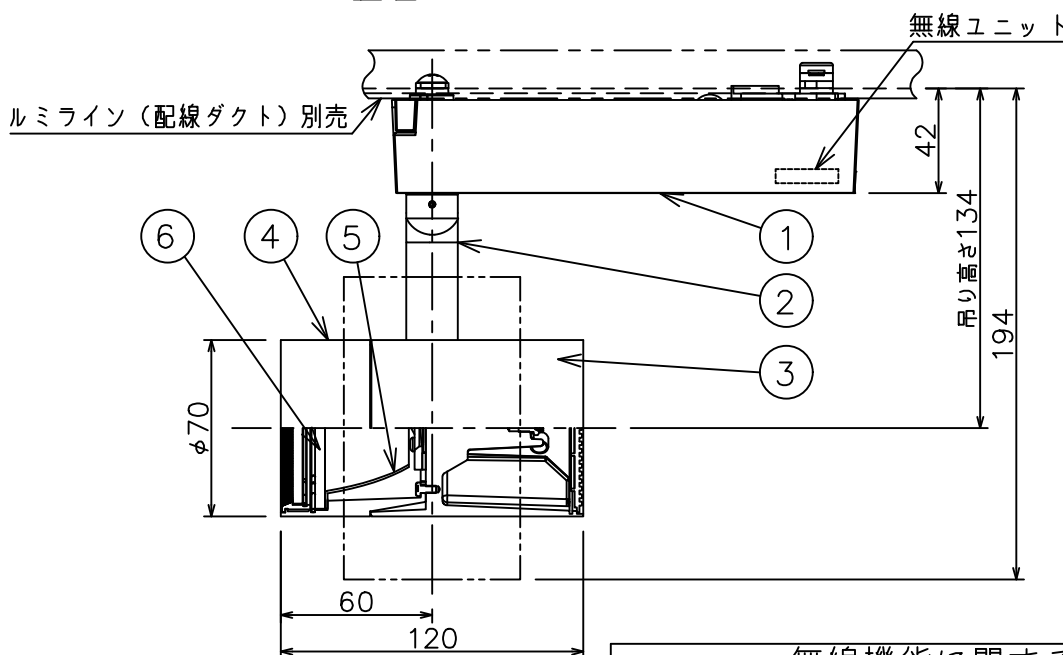

グリーン購入法適合

姿図

定格光束	2370 lm
LED照明器具の固有エネルギー消費効率	102.5 lm/W
LED光源寿命	40000時間

無線機能に関するご注意

- 他の2.4GHz帯無線通信機能を持つ製品と使用する場合は30cm程度間隔を離して使用してください。
- 下記のような環境により電波の到達距離が短くなったり、届かなくなることがあります。
本機と通信機器間に金属や鉄筋コンクリートなど電波を通しにくい障壁がある。
本機の近くで直流電圧で駆動するベルやモーターなどの機器が動作している。
近くにテレビ・ラジオの送信所近辺の強電界地域または各種無線局があるなど。

使用上のご注意

- LEDにはバツキがあり、同一品番であっても発光色、明るさ、点灯までの時間が異なる場合があります。
- 調光器の操作（急激にひねる等）により、器具ごとに消灯や明るさが揃う前の時間、調光動作が異なったり、若干のちらつきが発生することがあります。

				機能	一般用 (SENMU専用)	特記事項 1/2照度角 30° 調光可能 (1%~100%) 必ず無線制御システムと組み合わせてご使用ください。 オプション別売
				取付場所	屋内 ルミライン取付専用	
				電源接続	ルミライン用プラグ	
				消費電力	23.1 W 定格電圧 100 V	
				電気容量	39VA	
				LED付 交換不可	LED23.1W 演色性 Ra83 温白色 (3500K)	
No.	部品名	材質	備考	器具重量	約 0.8 kg	スイッチ無し
						鹿毛 勝田 ①