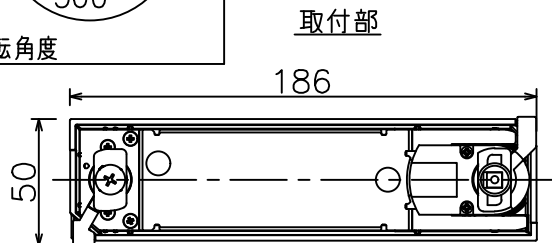

グリーン購入法適合

姿図

定格光束	2370 lm
LED照明器具の固有エネルギー消費効率	102.5 lm/W
LED光源寿命	40000時間

無線機能に関するご注意

- 他の2.4GHz帯無線通信機能を持つ製品と使用する場合は30cm程度間隔を離して使用してください。
- 下記のような環境により電波の到達距離が短くなったり、届かなくなることがあります。
本機と通信機器間に金属や鉄筋コンクリートなど電波を通しにくい障壁がある。
本機の近くで直流電圧で駆動するベルやモーターなどの機器が動作している。
近くにテレビ・ラジオの送信所近辺の強電界地域または各種無線局があるなど。

使用上のご注意

- LEDにはバツキがあり、同一品番であっても発光色、明るさ、点灯までの時間が異なる場合があります。
- 調光器の操作（急激にひねる等）により、器具ごとに消灯や明るさが揃う前の時間、調光動作が異なったり、若干のちらつきが発生することがあります。

				機能	一般用 (SENMU専用)	特記事項 1/2照度角 30° 調光可能 (1%~100%) 必ず無線制御システムと組み合わせてご使用ください。 オプション別売
				取付場所	屋内 ルミライン取付専用	
				電源接続	ルミライン用プラグ	
				消費電力	23.1 W 定格電圧 100 V	
				電気容量	39VA	
				LED付 交換不可	LED23.1W 演色性 Ra83 温白色 (3500K)	
No.	部品名	材質	備考	器具重量	約 0.8 kg	スイッチ無し
						鹿毛 勝田 ①