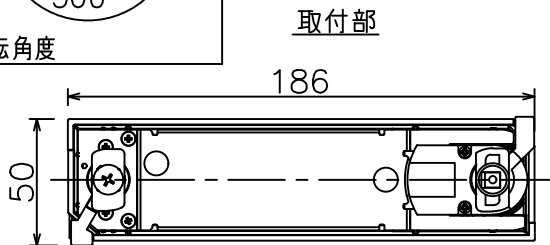

グリーン購入法適合

姿図

無線機能に関するご注意

- 他の2.4GHz帯無線通信機能を持つ製品と使用する場合は30cm程度間隔を離して使用してください。
- 下記のような環境により電波の到達距離が短くなったり、届かなくなることがあります。
本機と通信機器間に金属や鉄筋コンクリートなど電波を通しにくい障壁がある。
本機の近くで直流電圧で駆動するベルやモーターなどの機器が動作している。
近くにテレビ・ラジオの送信所近辺の強電界地域または各種無線局があるなど。

定格光束	2220 lm
LED照明器具の固有エネルギー消費効率	96.1 lm/W
LED光源寿命	40000時間

安全に関するご注意

- 単体では使用できません。器具本体表示または、説明書に従って適正な組合せでご使用ください。
- 火災・感電・落下の原因となります。
- この器具は、一般通常環境の屋内配線ダクト取付専用器具です。下記の場所では使用しないでください。
器具の故障や、火災・感電・落下の原因となります。
・屋外。強度のない天井。周囲温度が-5℃~35℃以外の場所。
・サウナや業務用浴室など高温多湿になる場所や結露の恐れがある場所。傾斜天井。
- 被照射面までの近接限度は0.2mです。近接限度内にドア開閉範囲や家具などの可燃物が近づかないよう施工してください。被照射物の変質・変色または火災の原因となります。
- 電源電圧は器具銘板に記載されている定格電圧の±6%以内でご使用ください。火災・感電の原因となります。

使用上のご注意

- LEDにはバツキがあり、同一品番であっても発光色、明るさ、点灯までの時間が異なる場合があります。
- 調光器の操作（急激にひねる等）により、器具ごとに消灯や明るさが揃う前の時間、調光動作が異なったり、若干のちらつきが発生することがあります。

				機能		一般用（SENMU専用）		特記事項 1/2照度角 30° 調光可能（1%~100%） 必ず無線制御システムと 組み合わせてご使用ください。 オプション別売
				取付場所	屋内 ルミライン取付専用		スイッチ無し	
				電源接続	ルミライン用プラグ			
				消費電力	23.1 W	定格電圧 100 V		
				電気容量	39VA			
6	ガラスパネル	強化ガラス	透明エンボス	LED 付 交換不可	LED23.1W 演色性 Ra83 電球色（2700K）			
5	反射板	アルミ	鏡面					
4	本体	アルミダイカスト	白塗装（ホワイト93）					
3	ヒートシンク	アルミダイカスト	白塗装（ホワイト93）					
2	アーム	アルミダイカスト	白塗装（ホワイト93）					
1	電源ケース	ポリカーボネート	白					
No.	部品名	材質	備考	器具重量	約	0.8 kg	鹿毛 勝田 ①	