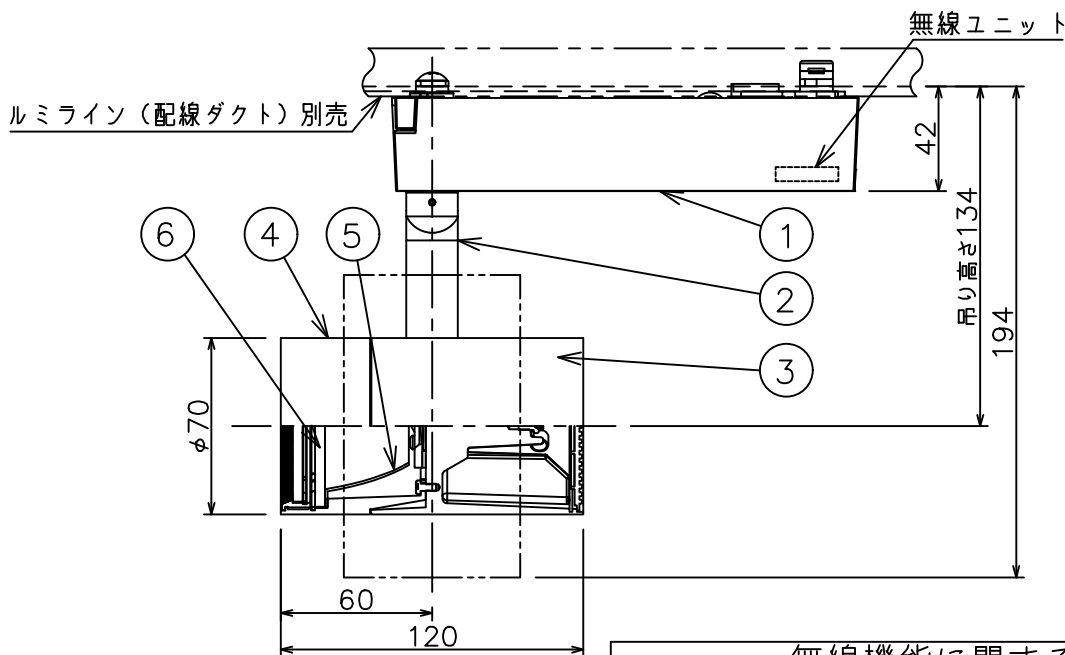

グリーン購入法適合

姿図

無線機能に関するご注意

- 他の2.4GHz帯無線通信機能を持つ製品と使用する場合は30cm程度間隔を離して使用してください。
- 下記のような環境により電波の到達距離が短くなったり、届かなくなることがあります。
本機と通信機器間に金属や鉄筋コンクリートなど電波を通しにくい障壁がある。
本機の近くで直流電圧で駆動するベルやモーターなどの機器が動作している。
近くにテレビ・ラジオの送信所近辺の強電界地域または各種無線局があるなど。

定格光束	2220 lm
LED照明器具の固有エネルギー消費効率	96.1 lm/W
LED光源寿命	40000時間

安全に関するご注意

- 単体では使用できません。器具本体表示または、説明書に従って適正な組合せでご使用ください。
- 火災・感電・落下の原因となります。
- この器具は、一般通常環境の屋内配線ダクト取付専用器具です。下記の場所では使用しないでください。
器具の故障や、火災・感電・落下の原因となります。
・屋外。強度のない天井。周囲温度が-5℃~35℃以外の場所。
・サウナや業務用浴室など高温多湿になる場所や結露の恐れがある場所。傾斜天井。
- 被照射面までの近接限度は0.2mです。近接限度内にドア開閉範囲や家具などの可燃物が近づかないよう施工してください。被照射物の変質・変色または火災の原因となります。
- 電源電圧は器具銘板に記載されている定格電圧の±6%以内でご使用ください。火災・感電の原因となります。

使用上のご注意

- LEDにはバツキがあり、同一品番であっても発光色、明るさ、点灯までの時間が異なる場合があります。
- 調光器の操作（急激にひねる等）により、器具ごとに消灯や明るさが揃う前の時間、調光動作が異なったり、若干のちらつきが発生することがあります。

				機能		一般用（SENMU専用）		特記事項 1/2照度角 30° 調光可能（1%~100%） 必ず無線制御システムと 組み合わせてご使用ください。 オプション別売
				取付場所	屋内 ルミライン取付専用		スイッチ無し	
				電源接続	ルミライン用プラグ			
				消費電力	23.1 W	定格電圧 100 V		
				電気容量	39VA			
6	ガラスパネル	強化ガラス	透明エンボス	LED 付 交換不可	LED23.1W 演色性 Ra83 電球色（2700K）			
5	反射板	アルミ	鏡面					
4	本体	アルミダイカスト	白塗装（ホワイト93）					
3	ヒートシンク	アルミダイカスト	白塗装（ホワイト93）					
2	アーム	アルミダイカスト	白塗装（ホワイト93）					
1	電源ケース	ポリカーボネート	白					
No.	部品名	材質	備考	器具重量	約	0.8 kg	鹿毛 勝田 ①	