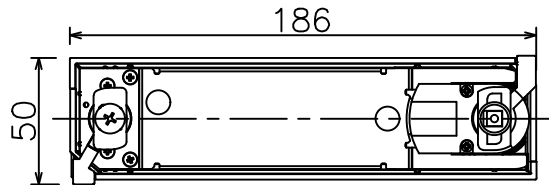

グリーン購入法適合

取付部

ルミライン（配線ダクト）別売

無線ユニット