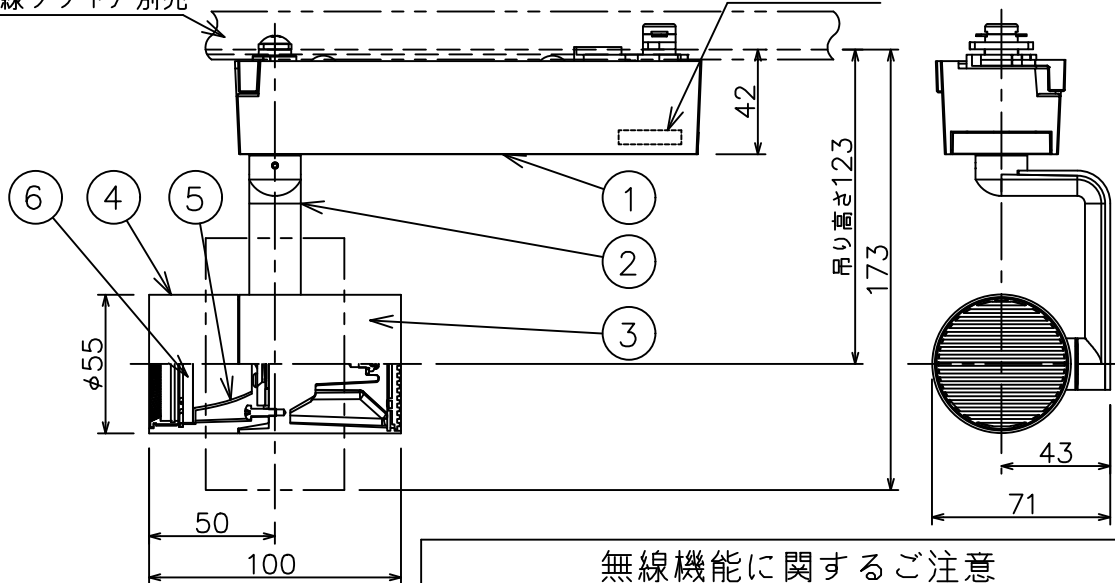

グリーン購入法適合

取付部

ルミライン（配線ダクト）別売

無線ユニット