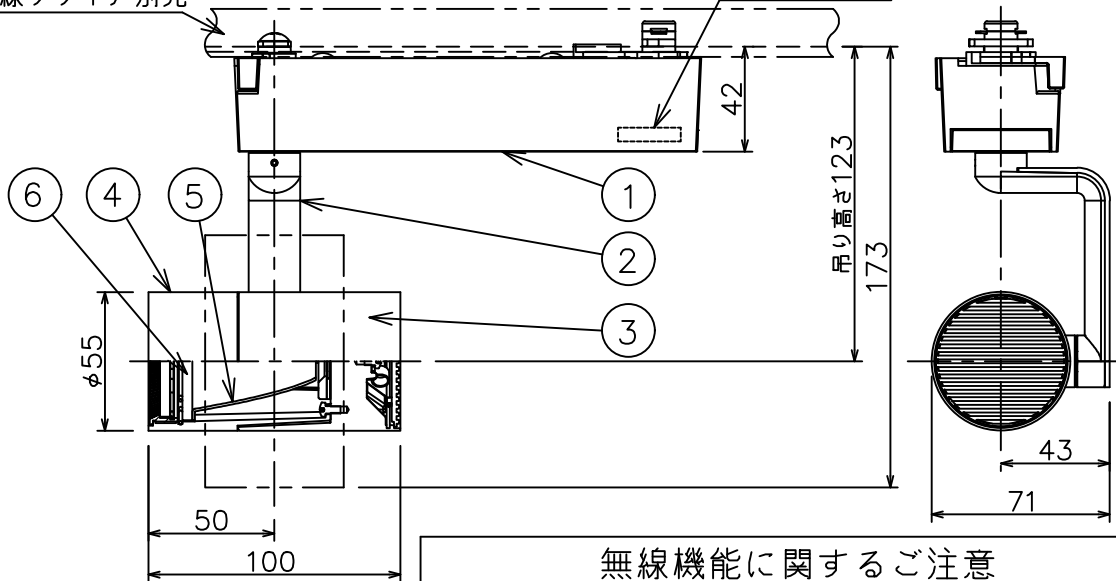

姿図

取付部

ルミライン（配線ダクト）別売

無線ユニット

定格光束	660 lm
LED照明器具の固有エネルギー消費効率	68.0 lm/W
LED光源寿命	40000時間

無線機能に関するご注意

- 他の2.4GHz帯無線通信機能を持つ製品と使用する場合は30cm程度間隔を離して使用してください。
- 下記のような環境により電波の到達距離が短くなったり、届かなくなることがあります。
本機と通信機器間に金属や鉄筋コンクリートなど電波を通しにくい障壁がある。
本機の近くで直流電圧で駆動するベルやモーターなどの機器が動作している。
近くにテレビ・ラジオの送信所近辺の強電界地域または各種無線局があるなど。

安全に関するご注意

- 単体では使用できません。器具本体表示または、説明書に従って適正な組合せでご使用ください。
- 火災・感電・落下の原因となります。
- この器具は、一般通常環境の屋内配線ダクト取付専用器具です。下記の場所では使用しないでください。
器具の故障や、火災・感電・落下の原因となります。
・屋外。強度のない天井。周囲温度が-5℃~35℃以外の場所。
・サウナや業務用浴室など高温多湿になる場所や結露の恐れがある場所。傾斜天井。
- 被照射面までの近接限度は0.1mです。近接限度内にドア開閉範囲や家具などの可燃物が近づかないよう施工してください。被照射物の変質・変色または火災の原因となります。
- 電源電圧は器具銘板に記載されている定格電圧の±6%以内でご使用ください。火災・感電の原因となります。

使用上のご注意

- LEDにはバラストがあり、同一品番であっても発光色、明るさ、点灯までの時間が異なる場合があります。
- 調光器の操作（急激にひねる等）により、器具ごとに消灯や明るさが揃う前の時間、調光動作が異なったり、若干のちらつきが発生することがあります。

				機能		一般用 (SENMU専用)		特記事項 1/2照度角 11° 調光可能 (1%~100%) 必ず無線制御システムと組み合わせてご使用ください。 オプション別売
				取付場所	屋内 ルミライン取付専用		スイッチ無し	
				電源接続	ルミライン用プラグ			
				消費電力	9.7 W	定格電圧	100 V	
6	ガラスパネル	強化ガラス	透明消シ	電気容量	17VA		LED付 交換不可	
5	反射板	アルミ	鏡面	LED	LED9.7W	演色性 Ra83		
4	本体	アルミダイカスト	黒塗装					LED
3	ヒートシンク	アルミダイカスト	黒塗装	交換不可	LED9.7W	演色性 Ra83		
2	アーム	アルミダイカスト	黒塗装				交換不可	LED9.7W
1	電源ケース	ポリカーボネート	黒	交換不可	LED9.7W	演色性 Ra83		
No.	部品名	材質	備考				器具重量	約