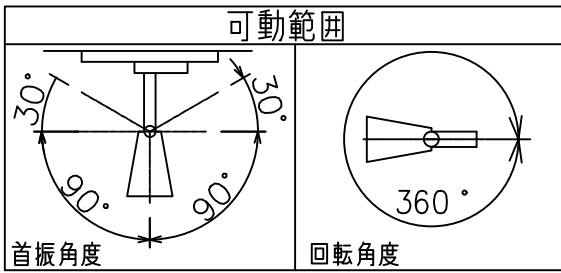

姿図

取付部

ルミライン（配線ダクト）別売

無線ユニット

定格光束	660 lm
LED照明器具の固有エネルギー消費効率	68.0 lm/W
LED光源寿命	40000時間

無線機能に関するご注意

- 他の2.4GHz帯無線通信機能を持つ製品と使用する場合は30cm程度間隔を離して使用してください。
- 下記のような環境により電波の到達距離が短くなったり、届かなくなることがあります。
本機と通信機器間に金属や鉄筋コンクリートなど電波を通しにくい障壁がある。
本機の近くで直流電圧で駆動するベルやモーターなどの機器が動作している。
近くにテレビ・ラジオの送信所近辺の強電界地域または各種無線局があるなど。