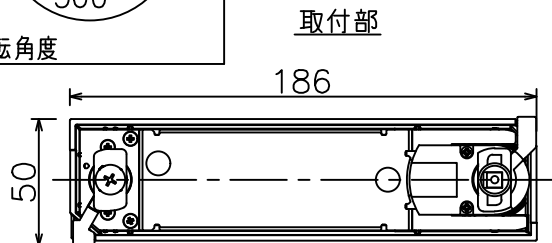

グリーン購入法適合

姿図

定格光束	2060 lm
LED照明器具の固有エネルギー消費効率	89.1 lm/W
LED光源寿命	40000時間

無線機能に関するご注意

- 他の2.4GHz帯無線通信機能を持つ製品と使用する場合は30cm程度間隔を離して使用してください。
- 下記のような環境により電波の到達距離が短くなったり、届かなくなることがあります。
本機と通信機器間に金属や鉄筋コンクリートなど電波を通しにくい障壁がある。
本機の近くで直流電圧で駆動するベルやモーターなどの機器が動作している。
近くにテレビ・ラジオの送信所近辺の強電界地域または各種無線局があるなど。