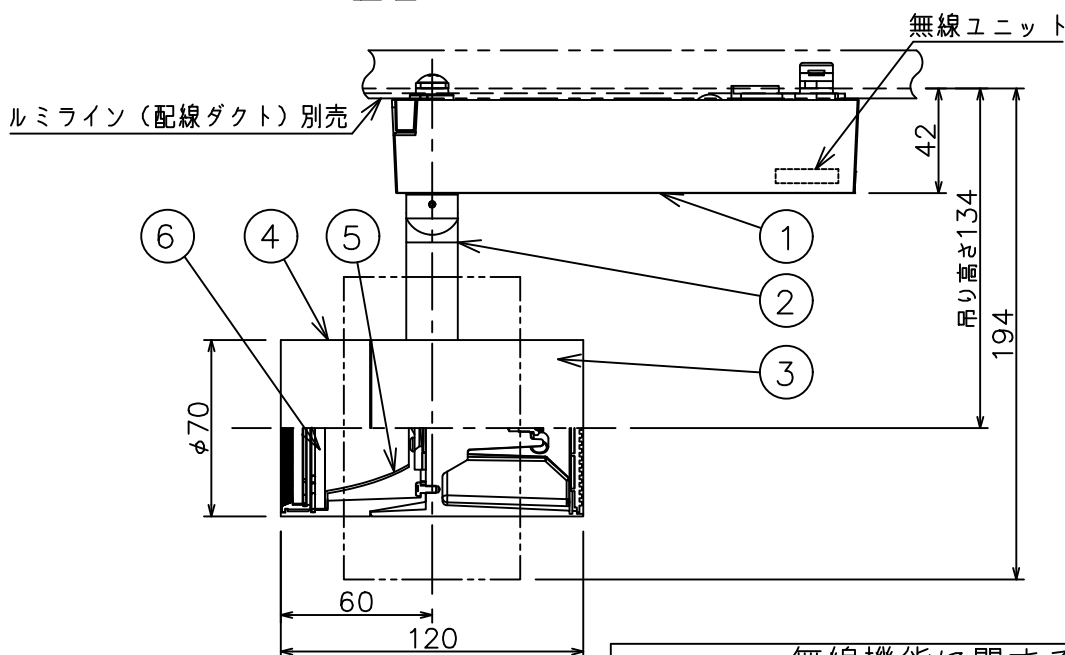

グリーン購入法適合

姿図

定格光束	2060 lm
LED照明器具の固有エネルギー消費効率	89.1 lm/W
LED光源寿命	40000時間

無線機能に関するご注意

- 他の2.4GHz帯無線通信機能を持つ製品と使用する場合は30cm程度間隔を離して使用してください。
- 下記のような環境により電波の到達距離が短くなったり、届かなくなることがあります。
本機と通信機器間に金属や鉄筋コンクリートなど電波を通しにくい障壁がある。
本機の近くで直流電圧で駆動するベルやモーターなどの機器が動作している。
近くにテレビ・ラジオの送信所近辺の強電界地域または各種無線局があるなど。

使用上のご注意

- LEDにはバツキがあり、同一品番であっても発光色、明るさ、点灯までの時間が異なる場合があります。
- 調光器の操作（急激にひねる等）により、器具ごとに消灯や明るさが揃う前の時間、調光動作が異なったり、若干のちらつきが発生することがあります。

				機能	一般用（SENMU専用）	特記事項 1/2照度角 30° 調光可能（1%~100%） 必ず無線制御システムと 組み合わせてご使用ください。 オプション別売
				取付場所	屋内 ルミライン取付専用	
6	ガラスパネル	強化ガラス	透明エンボス	電源接続	ルミライン用プラグ	
5	反射板	アルミ	鏡面	消費電力	23.1 W 定格電圧 100 V	
4	本体	アルミダイカスト	黒塗装	電気容量	39VA	
3	ヒートシンク	アルミダイカスト	黒塗装	LED 付 交換不可	LED23.1W 演色性 Ra93 電球色（3000K）	
2	アーム	アルミダイカスト	黒塗装			
1	電源ケース	ポリカーボネート	黒			
No.	部品名	材質	備考	器具重量	約 0.8 kg	鹿毛 勝田 ①