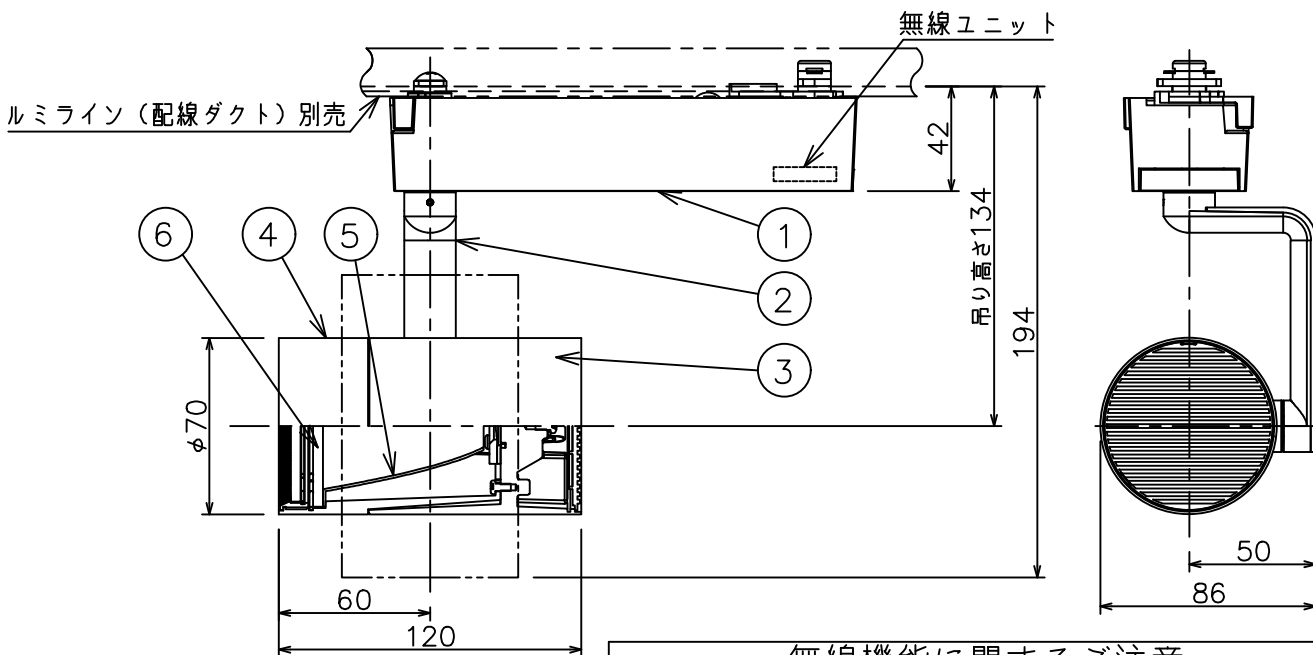

姿図

定格光束	1490 lm
LED照明器具の固有エネルギー消費効率	64.5 lm/W
LED光源寿命	40000時間