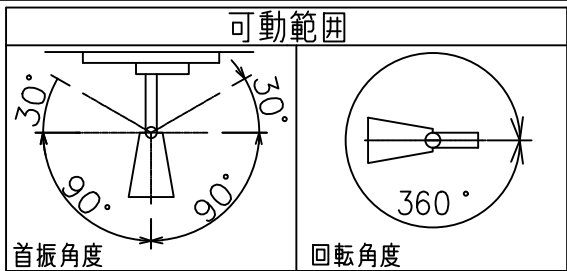

姿図

定格光束	1490 lm
LED照明器具の固有エネルギー消費効率	64.5 lm/W
LED光源寿命	40000時間