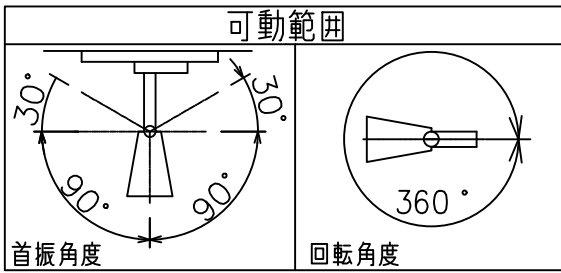

姿図

取付部

ルミライン（配線ダクト）別売

無線ユニット

定格光束	670 lm
LED照明器具の固有エネルギー消費効率	69.0 lm/W
LED光源寿命	40000時間

無線機能に関するご注意

- 他の2.4GHz帯無線通信機能を持つ製品と使用する場合は30cm程度間隔を離して使用してください。
- 下記のような環境により電波の到達距離が短くなったり、届かなくなることがあります。
本機と通信機器間に金属や鉄筋コンクリートなど電波を通しにくい障壁がある。
本機の近くで直流電圧で駆動するベルやモーターなどの機器が動作している。
近くにテレビ・ラジオの送信所近辺の強電界地域または各種無線局があるなど。