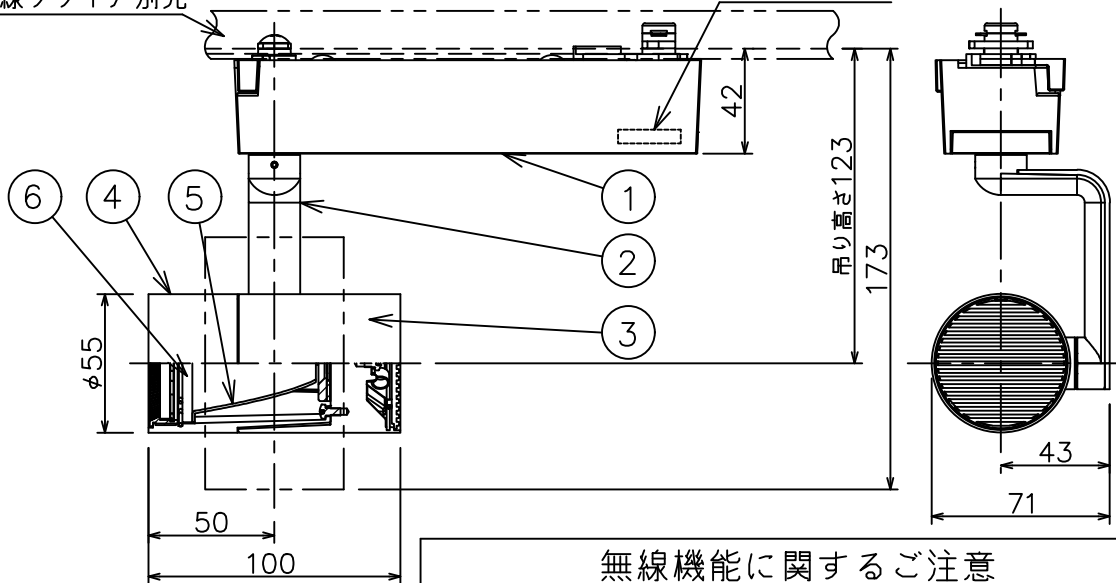

姿図

取付部

ルミライン（配線ダクト）別売

無線ユニット

定格光束	670 lm
LED照明器具の固有エネルギー消費効率	69.0 lm/W
LED光源寿命	40000時間

無線機能に関するご注意

- 他の2.4GHz帯無線通信機能を持つ製品と使用する場合は30cm程度間隔を離して使用してください。
- 下記のような環境により電波の到達距離が短くなったり、届かなくなることがあります。
本機と通信機器間に金属や鉄筋コンクリートなど電波を通しにくい障壁がある。
本機の近くで直流電圧で駆動するベルやモーターなどの機器が動作している。
近くにテレビ・ラジオの送信所近辺の強電界地域または各種無線局があるなど。

安全に関するご注意

- 単体では使用できません。器具本体表示または、説明書に従って適正な組合せでご使用ください。
- 火災・感電・落下の原因となります。
- この器具は、一般通常環境の屋内配線ダクト取付専用器具です。下記の場所では使用しないでください。
器具の故障や、火災・感電・落下の原因となります。
・屋外。強度のない天井。周囲温度が-5℃~35℃以外の場所。
・サウナや業務用浴室など高温多湿になる場所や結露の恐れがある場所。傾斜天井。
- 被照射面までの近接限度は0.1mです。近接限度内にドア開閉範囲や家具などの可燃物が近づかないよう施工してください。被照射物の変質・変色または火災の原因となります。
- 電源電圧は器具銘板に記載されている定格電圧の±6%以内でご使用ください。火災・感電の原因となります。

使用上のご注意

- LEDにはバラストがあり、同一品番であっても発光色、明るさ、点灯までの時間が異なる場合があります。
- 調光器の操作（急激にひねる等）により、器具ごとに消灯や明るさが揃う前の時間、調光動作が異なったり、若干のちらつきが発生することがあります。

				機能		一般用 (SENMU専用)		特記事項 1/2照度角 11° 調光可能 (1%~100%) 必ず無線制御システムと組み合わせてご使用ください。 オプション別売
				取付場所	屋内 ルミライン取付専用		スイッチ無し	
				電源接続	ルミライン用プラグ			
				消費電力	9.7 W	定格電圧	100 V	
6	ガラスパネル	強化ガラス	透明消シ	電気容量	17VA		LED付 交換不可 LED9.7W 演色性 Ra83 白色 (4000K)	
5	反射板	アルミ	鏡面					
4	本体	アルミダイカスト	白塗装 (ホワイト93)					
3	ヒートシンク	アルミダイカスト	白塗装 (ホワイト93)					
2	アーム	アルミダイカスト	白塗装 (ホワイト93)					
1	電源ケース	ポリカーボネート	白					
No.	部品名	材質	備考	器具重量	約 0.6 kg		鹿毛 勝田 ①	