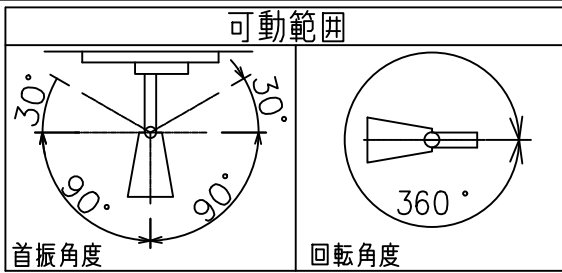

姿図

取付部

ルミライン（配線ダクト）別売

無線ユニット

無線機能に関するご注意

- 他の2.4GHz帯無線通信機能を持つ製品と使用する場合は30cm程度間隔を離して使用してください。
- 下記のような環境により電波の到達距離が短くなったり、届かなくなることがあります。
本機と通信機器間に金属や鉄筋コンクリートなど電波を通しにくい障壁がある。
本機の近くで直流電圧で駆動するバルブやモーターなどの機器が動作している。
近くにテレビ・ラジオの送信所近辺の強電界地域または各種無線局があるなど。

定格光束	680 lm
LED照明器具の固有エネルギー消費効率	70.1 lm/W
LED光源寿命	40000時間

安全に関するご注意

- 単体では使用できません。器具本体表示または、説明書に従って適正な組合せでご使用ください。
- 火災・感電・落下の原因となります。
- この器具は、一般通常環境の屋内配線ダクト取付専用器具です。下記の場所では使用しないでください。
器具の故障や、火災・感電・落下の原因となります。
・屋外、強度のない天井、周囲温度が-5℃~35℃以外の場所。
・サウナや業務用浴室など高温多湿になる場所や結露の恐れがある場所。傾斜天井。
- 被照射面までの近接限度は0.1mです。近接限度内にドア開閉範囲や家具などの可燃物が近づかないよう施工してください。被照射物の変質・変色または火災の原因となります。
- 電源電圧は器具銘板に記載されている定格電圧の±6%以内でご使用ください。火災・感電の原因となります。