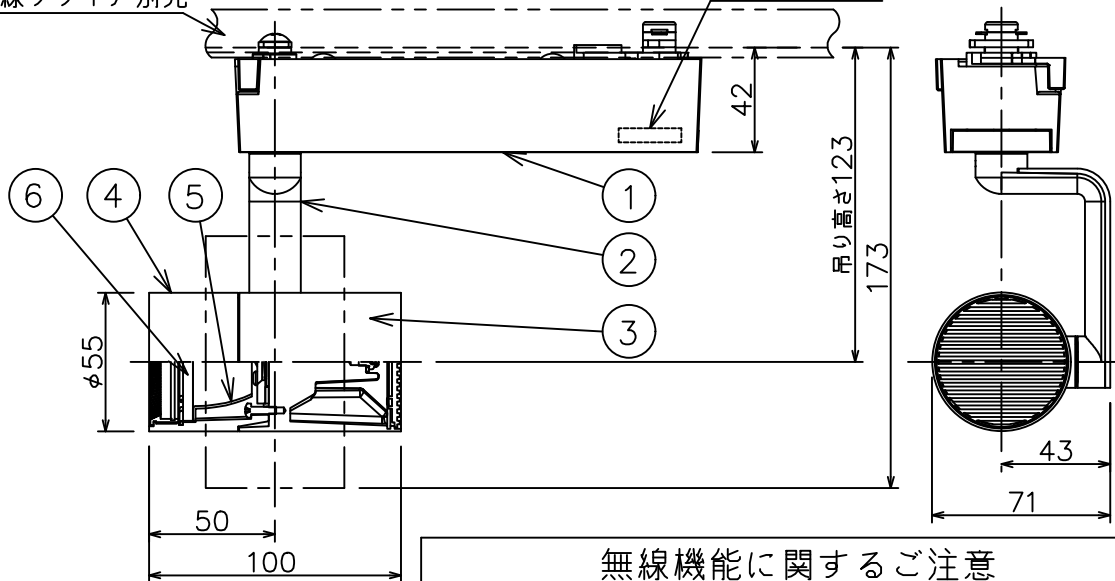

姿図

取付部

ルミライン（配線ダクト）別売

無線ユニット

無線機能に関するご注意

- 他の2.4GHz帯無線通信機能を持つ製品と使用する場合は30cm程度間隔を離して使用してください。
- 下記のような環境により電波の到達距離が短くなったり、届かなくなることがあります。
本機と通信機器間に金属や鉄筋コンクリートなど電波を通しにくい障壁がある。
本機の近くで直流電圧で駆動するバルブやモーターなどの機器が動作している。
近くにテレビ・ラジオの送信所近辺の強電界地域または各種無線局があるなど。

定格光束	680 lm
LED照明器具の固有エネルギー消費効率	70.1 lm/W
LED光源寿命	40000時間

安全に関するご注意

- 単体では使用できません。器具本体表示または、説明書に従って適正な組合せでご使用ください。
- 火災・感電・落下の原因となります。
- この器具は、一般通常環境の屋内配線ダクト取付専用器具です。下記の場所では使用しないでください。
器具の故障や、火災・感電・落下の原因となります。
・屋外、強度のない天井、周囲温度が-5℃~35℃以外の場所。
・サウナや業務用浴室など高温多湿になる場所や結露の恐れがある場所。傾斜天井。
- 被照射面までの近接限度は0.1mです。近接限度内にドア開閉範囲や家具などの可燃物が近づかないよう施工してください。被照射物の変質・変色または火災の原因となります。
- 電源電圧は器具銘板に記載されている定格電圧の±6%以内でご使用ください。火災・感電の原因となります。

使用上のご注意

- LEDにはバツキがあり、同一品番であっても発光色、明るさ、点灯までの時間が異なる場合があります。
- 調光器の操作（急激にひねる等）により、器具ごとに消灯や明るさが揃う前の時間、調光動作が異なったり、若干のちらつきが発生することがあります。

				機能 一般用 (SENMU専用)		特記事項 1/2照度角 45° 調光可能 (1%~100%) 必ず無線制御システムと組み合わせてご使用ください。 オプション別売 スイッチ無し
				取付場所 屋内 ルミライン取付専用		
				電源接続 ルミライン用プラグ		
				消費電力 9.7 W 定格電圧 100 V		
				電気容量 17VA		
6	ガラスパネル	強化ガラス	消シ	LED 付 交換不可	LED9.7W 演色性 Ra83 電球色 (2500K)	
5	反射板	アルミ	鏡面			
4	本体	アルミダイカスト	黒塗装			
3	ヒートシンク	アルミダイカスト	黒塗装			
2	アーム	アルミダイカスト	黒塗装			
1	電源ケース	ポリカーボネート	黒			
No.	部品名	材質	備考	器具重量	約 0.6 kg	鹿毛 勝田 ①