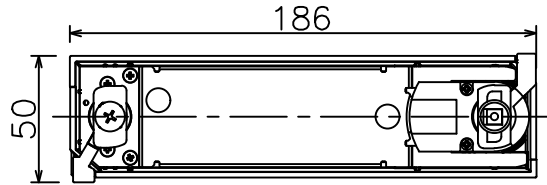

姿図

取付部

ルミライン（配線ダクト）別売

無線ユニット

無線機能に関するご注意

- 他の2.4GHz帯無線通信機能を持つ製品と使用する場合は30cm程度間隔を離して使用してください。
- 下記のような環境により電波の到達距離が短くなったり、届かなくなることがあります。
本機と通信機器間に金属や鉄筋コンクリートなど電波を通しにくい障壁がある。
本機の近くで直流電圧で駆動するバルブやモーターなどの機器が動作している。
近くにテレビ・ラジオの送信所近辺の強電界地域または各種無線局があるなど。

定格光束	680 lm
LED照明器具の固有エネルギー消費効率	70.1 lm/W
LED光源寿命	40000時間

安全に関するご注意

- 単体では使用できません。器具本体表示または、説明書に従って適正な組合せでご使用ください。
- 火災・感電・落下の原因となります。
- この器具は、一般通常環境の屋内配線ダクト取付専用器具です。下記の場所では使用しないでください。
器具の故障や、火災・感電・落下の原因となります。
・屋外、強度のない天井、周囲温度が-5℃~35℃以外の場所。
・サウナや業務用浴室など高温多湿になる場所や結露の恐れがある場所。傾斜天井。
- 被照射面までの近接限度は0.1mです。近接限度内にドア開閉範囲や家具などの可燃物が近づかないよう施工してください。被照射物の変質・変色または火災の原因となります。
- 電源電圧は器具銘板に記載されている定格電圧の±6%以内でご使用ください。火災・感電の原因となります。

使用上のご注意

- LEDにはバツキがあり、同一品番であっても発光色、明るさ、点灯までの時間が異なる場合があります。
- 調光器の操作（急激にひねる等）により、器具ごとに消灯や明るさが揃う前の時間、調光動作が異なったり、若干のちらつきが発生することがあります。

				機能 一般用 (SENMU専用)		特記事項 1/2照度角 45° 調光可能 (1%~100%) 必ず無線制御システムと組み合わせてご使用ください。 オプション別売 スイッチ無し
				取付場所 屋内 ルミライン取付専用		
				電源接続 ルミライン用プラグ		
				消費電力 9.7 W 定格電圧 100 V		
				電気容量 17VA		
6	ガラスパネル	強化ガラス	消シ	LED 付 交換不可	LED9.7W 演色性 Ra83 電球色 (2500K)	
5	反射板	アルミ	鏡面			
4	本体	アルミダイカスト	黒塗装			
3	ヒートシンク	アルミダイカスト	黒塗装			
2	アーム	アルミダイカスト	黒塗装			
1	電源ケース	ポリカーボネート	黒			
No.	部品名	材質	備考	器具重量	約 0.6 kg	鹿毛 勝田 ①