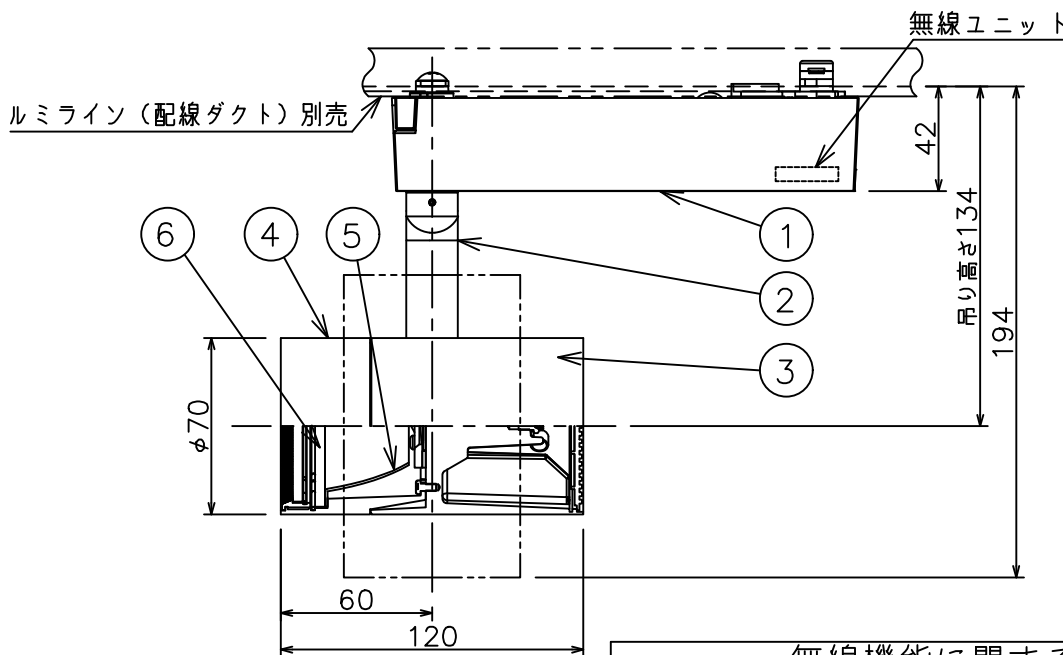

グリーン購入法適合

姿図

定格光束	2130 lm
LED照明器具の固有エネルギー消費効率	92.2 lm/W
LED光源寿命	40000時間

無線機能に関するご注意

- 他の2.4GHz帯無線通信機能を持つ製品と使用する場合は30cm程度間隔を離して使用してください。
- 下記のような環境により電波の到達距離が短くなったり、届かなくなることがあります。本機と通信機器間に金属や鉄筋コンクリートなど電波を通しにくい障壁がある。本機の近くで直流電圧で駆動するベルやモーターなどの機器が動作している。近くにテレビ・ラジオの送信所近辺の強電界地域または各種無線局があるなど。

使用上のご注意

- LEDにはバツキがあり、同一品番であっても発光色、明るさ、点灯までの時間が異なる場合があります。
- 調光器の操作（急激にひねる等）により、器具ごとに消灯や明るさが揃う前の時間、調光動作が異なったり、若干のちらつきが発生することがあります。

				機能 一般用 (SENMU専用)			特記事項 1/2照度角 30° 調光可能 (1%~100%) 必ず無線制御システムと組み合わせてご使用ください。 オプション別売
				取付場所	屋内 ルミライン取付専用		
				電源接続	ルミライン用プラグ		
				消費電力	23.1 W	定格電圧 100 V	
				電気容量	39VA		
				LED付 交換不可	LED23.1W 演色性 Ra93 温白色 (3500K)		
					スイッチ無し		
No.	部品名	材質	備考	器具重量	約 0.8 kg		鹿毛 勝田 ①