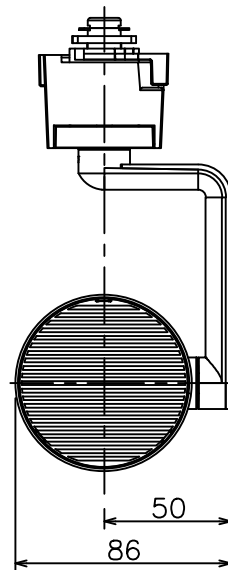

グリーン購入法適合

姿図

定格光束	2130 lm
LED照明器具の固有エネルギー消費効率	92.2 lm/W
LED光源寿命	40000時間

無線機能に関するご注意

- 他の2.4GHz帯無線通信機能を持つ製品と使用する場合は30cm程度間隔を離して使用してください。
- 下記のような環境により電波の到達距離が短くなったり、届かなくなることがあります。本機と通信機器間に金属や鉄筋コンクリートなど電波を通しにくい障壁がある。本機の近くで直流電圧で駆動するベルやモーターなどの機器が動作している。近くにテレビ・ラジオの送信所近辺の強電界地域または各種無線局があるなど。

使用上のご注意

- LEDにはバツキがあり、同一品番であっても発光色、明るさ、点灯までの時間が異なる場合があります。
- 調光器の操作（急激にひねる等）により、器具ごとに消灯や明るさが揃う前の時間、調光動作が異なったり、若干のちらつきが発生することがあります。

				機能 一般用 (SENMU専用)			特記事項 1/2照度角 30° 調光可能 (1%~100%) 必ず無線制御システムと組み合わせてご使用ください。 オプション別売
				取付場所	屋内 ルミライン取付専用		
				電源接続	ルミライン用プラグ		
				消費電力	23.1 W	定格電圧 100 V	
				電気容量	39VA		
				LED付 交換不可	LED23.1W 演色性 Ra93 温白色 (3500K)		
					スイッチ無し		
No.	部品名	材質	備考	器具重量	約 0.8 kg		鹿毛 勝田 ①