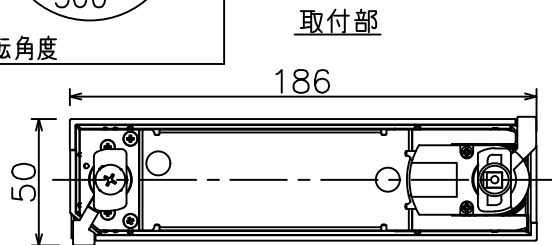

グリーン購入法適合

姿図

定格光束	2130 lm
LED照明器具の固有エネルギー消費効率	92.2 lm/W
LED光源寿命	40000時間

無線機能に関するご注意

- 他の2.4GHz帯無線通信機能を持つ製品と使用する場合は30cm程度間隔を離して使用してください。
- 下記のような環境により電波の到達距離が短くなったり、届かなくなることがあります。本機と通信機器間に金属や鉄筋コンクリートなど電波を通しにくい障壁がある。本機の近くで直流電圧で駆動するベルやモーターなどの機器が動作している。近くにテレビ・ラジオの送信所近辺の強電界地域または各種無線局があるなど。

使用上のご注意

- LEDにはバツキがあり、同一品番であっても発光色、明るさ、点灯までの時間が異なる場合があります。
- 調光器の操作（急激にひねる等）により、器具ごとに消灯や明るさが揃う前の時間、調光動作が異なったり、若干のちらつきが発生することがあります。

				機能 一般用 (SENMU専用)			特記事項 1/2照度角 30° 調光可能 (1%~100%) 必ず無線制御システムと組み合わせてご使用ください。 オプション別売
				取付場所	屋内 ルミライン取付専用		
				電源接続	ルミライン用プラグ		
				消費電力	23.1 W	定格電圧 100 V	
				電気容量	39VA		
				LED付 交換不可	LED23.1W 演色性 Ra93 温白色 (3500K)		
					スイッチ無し		
No.	部品名	材質	備考	器具重量	約 0.8 kg		鹿毛 勝田 ①