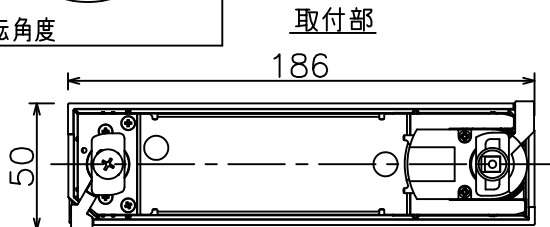

グリーン購入法適合

姿図

定格光束	2030 lm
LED照明器具の固有エネルギー消費効率	87.8 lm/W
LED光源寿命	40000時間

**無線機能に関するご注意**

- 他の2.4GHz帯無線通信機能を持つ製品と使用する場合は30cm程度間隔を離して使用してください。
- 下記のような環境により電波の到達距離が短くなったり、届かなくなることがあります。  
本機と通信機器間に金属や鉄筋コンクリートなど電波を通しにくい障壁がある。  
本機の近くで直流電圧で駆動するバルブやモーターなどの機器が動作している。  
近くにテレビ・ラジオの送信所近辺の強電界地域または各種無線局があるなど。

**安全に関するご注意**

- 単体では使用できません。器具本体表示または、説明書に従って適正な組合せでご使用ください。
- 火災・感電・落下の原因となります。
- この器具は、一般通常環境の屋内配線ダクト取付専用器具です。下記の場所では使用しないでください。  
器具の故障や、火災・感電・落下の原因となります。  
・屋外、強度のない天井、周囲温度が-5℃~35℃以外の場所。  
・サウナや業務用浴室など高温多湿になる場所や結露の恐れがある場所、傾斜天井。
- 被照射面までの近接限度は0.2mです。近接限度内にドア開閉範囲や家具などの可燃物が近づかないよう施工してください。  
被照射物の変質・変色または火災の原因となります。
- 電源電圧は器具銘板に記載されている定格電圧の±6%以内でご使用ください。火災・感電の原因となります。