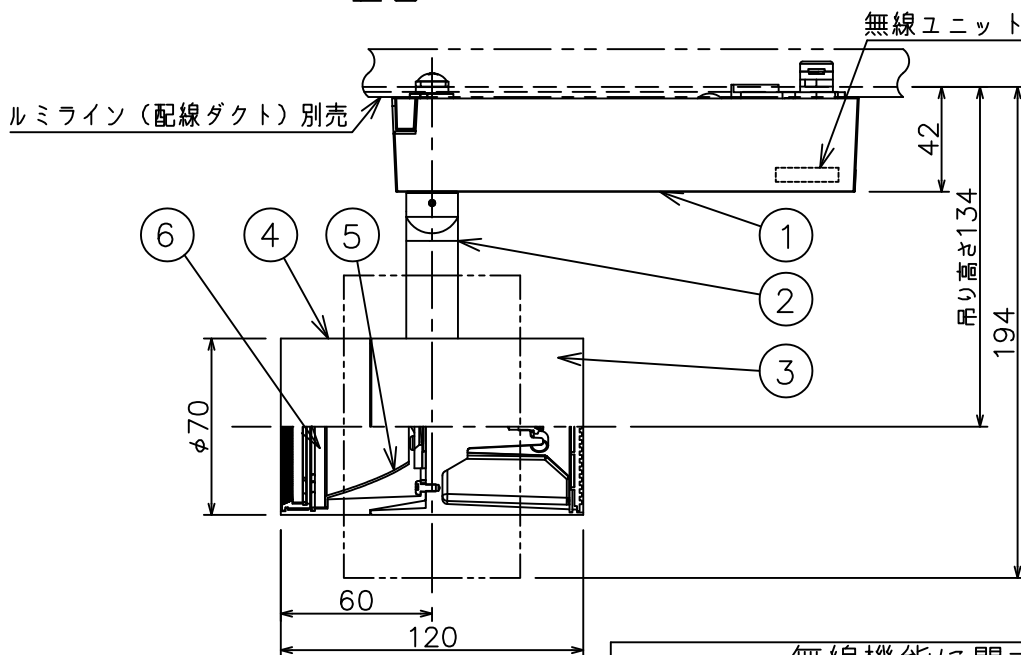

グリーン購入法適合

姿図

定格光束	2030 lm
LED照明器具の固有エネルギー消費効率	87.8 lm/W
LED光源寿命	40000時間

**無線機能に関するご注意**

- 他の2.4GHz帯無線通信機能を持つ製品と使用する場合は30cm程度間隔を離して使用してください。
- 下記のような環境により電波の到達距離が短くなったり、届かなくなることがあります。  
本機と通信機器間に金属や鉄筋コンクリートなど電波を通しにくい障壁がある。  
本機の近くで直流電圧で駆動するバルブやモーターなどの機器が動作している。  
近くにテレビ・ラジオの送信所近辺の強電界地域または各種無線局があるなど。