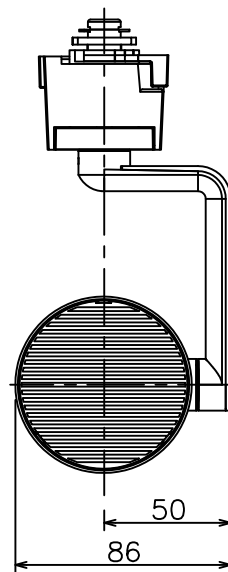

グリーン購入法適合

姿図

定格光束	2030 lm
LED照明器具の固有エネルギー消費効率	87.8 lm/W
LED光源寿命	40000時間

**無線機能に関するご注意**

- 他の2.4GHz帯無線通信機能を持つ製品と使用する場合は30cm程度間隔を離して使用してください。
- 下記のような環境により電波の到達距離が短くなったり、届かなくなることがあります。  
本機と通信機器間に金属や鉄筋コンクリートなど電波を通しにくい障壁がある。  
本機の近くで直流電圧で駆動するバルブやモーターなどの機器が動作している。  
近くにテレビ・ラジオの送信所近辺の強電界地域または各種無線局があるなど。

**安全に関するご注意**

- 単体では使用できません。器具本体表示または、説明書に従って適正な組合せでご使用ください。
- 火災・感電・落下の原因となります。
- この器具は、一般通常環境の屋内配線ダクト取付専用器具です。下記の場所では使用しないでください。  
器具の故障や、火災・感電・落下の原因となります。  
・屋外、強度のない天井、周囲温度が-5℃~35℃以外の場所。  
・サウナや業務用浴室など高温多湿になる場所や結露の恐れがある場所、傾斜天井。
- 被照射面までの近接限度は0.2mです。近接限度内にドア開閉範囲や家具などの可燃物が近づかないよう施工してください。  
被照射物の変質・変色または火災の原因となります。
- 電源電圧は器具銘板に記載されている定格電圧の±6%以内でご使用ください。火災・感電の原因となります。

**使用上のご注意**

- LEDにはバツキがあり、同一品番であっても発光色、明るさ、点灯までの時間が異なる場合があります。
- 調光器の操作（急激にひねる等）により、器具ごとに消灯や明るさが揃う前の時間、調光動作が異なったり、若干のちらつきが発生することがあります。

No.	部品名	材質	備考	機能	一般用 (SENMU専用)	特記事項
6	ガラスパネル	強化ガラス	透明消シ	取付場所	屋内 ルミライン取付専用	特記事項 1/2照度角 17° 調光可能 (1%~100%) 必ず無線制御システムと組み合わせてご使用ください。 オプション別売  スイッチ無し
5	反射板	アルミ	鏡面	電源接続	ルミライン用プラグ	
4	本体	アルミダイカスト	白塗装 (ホワイト93)	消費電力	23.1 W 定格電圧 100 V	
3	ヒートシンク	アルミダイカスト	白塗装 (ホワイト93)	電気容量	39VA	
2	アーム	アルミダイカスト	白塗装 (ホワイト93)	LED付	LED23.1W 演色性 Ra83 電球色 (3000K)	
1	電源ケース	ポリカーボネート	白	交換不可		
No.	部品名	材質	備考	器具重量	約 0.8 kg	鹿毛 勝田 ①