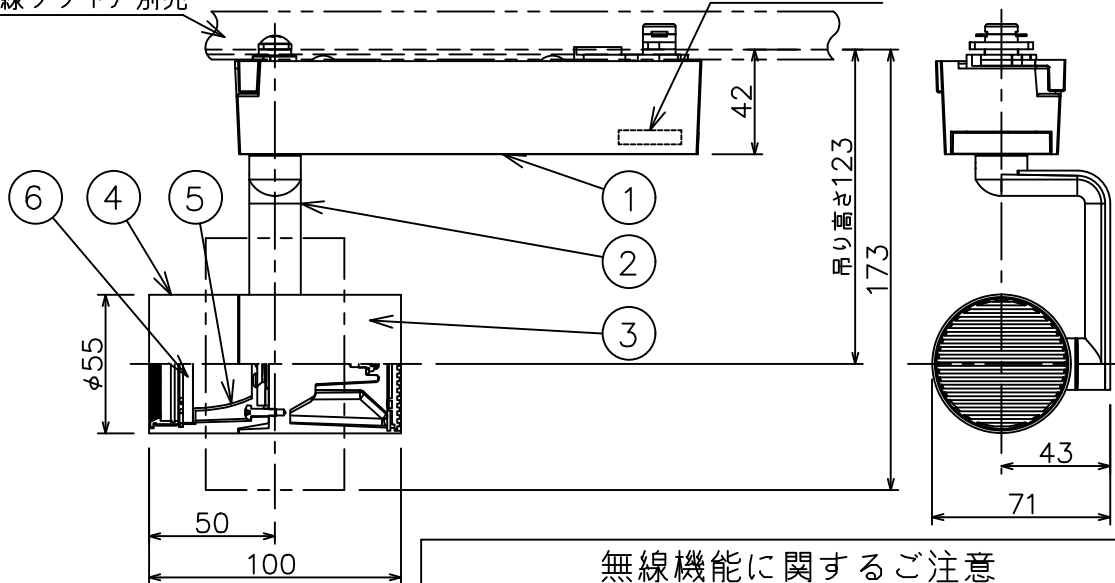

姿図

取付部

ルミライン（配線ダクト）別売

無線ユニット

無線機能に関するご注意

- 他の2.4GHz帯無線通信機能を持つ製品と使用する場合は30cm程度間隔を離して使用してください。
- 下記のような環境により電波の到達距離が短くなったり、届かなくなることがあります。
本機と通信機器間に金属や鉄筋コンクリートなど電波を通しにくい障壁がある。
本機の近くで直流電圧で駆動するバルブやモーターなどの機器が動作している。
近くにテレビ・ラジオの送信所近辺の強電界地域または各種無線局があるなど。

定格光束	750 lm
LED照明器具の固有エネルギー消費効率	77.3 lm/W
LED光源寿命	40000時間

安全に関するご注意

- 単体では使用できません。器具本体表示または、説明書に従って適正な組合せでご使用ください。
- 火災・感電・落下の原因となります。
- この器具は、一般通常環境の屋内配線ダクト取付専用器具です。下記の場所では使用しないでください。
器具の故障や、火災・感電・落下の原因となります。
・屋外、強度のない天井、周囲温度が-5℃~35℃以外の場所。
・サウナや業務用浴室など高温多湿になる場所や結露の恐れがある場所。傾斜天井。
- 被照射面までの近接限度は0.1mです。近接限度内にドア開閉範囲や家具などの可燃物が近づかないよう施工してください。被照射物の変質・変色または火災の原因となります。
- 電源電圧は器具銘板に記載されている定格電圧の±6%以内でご使用ください。火災・感電の原因となります。

使用上のご注意

- LEDにはバツキがあり、同一品番であっても発光色、明るさ、点灯までの時間が異なる場合があります。
- 調光器の操作（急激にひねる等）により、器具ごとに消灯や明るさが揃う前の時間、調光動作が異なったり、若干のちらつきが発生することがあります。

				機能 一般用 (SENMU専用)		特記事項 1/2照度角 45° 調光可能 (1%~100%) 必ず無線制御システムと組み合わせてご使用ください。 オプション別売 スイッチ無し
				取付場所 屋内 ルミライン取付専用		
				電源接続 ルミライン用プラグ		
				消費電力 9.7 W 定格電圧 100 V		
				電気容量 17VA		
6	ガラスパネル	強化ガラス	消シ	LED 付 交換不可	LED9.7W 演色性 Ra83 電球色 (3000K)	
5	反射板	アルミ	鏡面			
4	本体	アルミダイカスト	白塗装 (ホワイト93)			
3	ヒートシンク	アルミダイカスト	白塗装 (ホワイト93)			
2	アーム	アルミダイカスト	白塗装 (ホワイト93)			
1	電源ケース	ポリカーボネート	白			
No.	部品名	材質	備考	器具重量	約 0.6 kg	鹿毛 勝田 ①