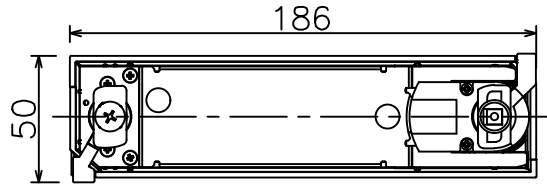

姿図

取付部

ルミライン（配線ダクト）別売

無線ユニット

無線機能に関するご注意

- 他の2.4GHz帯無線通信機能を持つ製品と使用する場合は30cm程度間隔を離して使用してください。
- 下記のような環境により電波の到達距離が短くなったり、届かなくなることがあります。
本機と通信機器間に金属や鉄筋コンクリートなど電波を通しにくい障壁がある。
本機の近くで直流電圧で駆動するバルブやモーターなどの機器が動作している。
近くにテレビ・ラジオの送信所近辺の強電界地域または各種無線局があるなど。

定格光束	750 lm
LED照明器具の固有エネルギー消費効率	77.3 lm/W
LED光源寿命	40000時間

安全に関するご注意

- 単体では使用できません。器具本体表示または、説明書に従って適正な組合せでご使用ください。
- 火災・感電・落下の原因となります。
- この器具は、一般通常環境の屋内配線ダクト取付専用器具です。下記の場所では使用しないでください。
器具の故障や、火災・感電・落下の原因となります。
・屋外、強度のない天井、周囲温度が-5℃~35℃以外の場所。
・サウナや業務用浴室など高温多湿になる場所や結露の恐れがある場所。傾斜天井。
- 被照射面までの近接限度は0.1mです。近接限度内にドア開閉範囲や家具などの可燃物が近づかないよう施工してください。被照射物の変質・変色または火災の原因となります。
- 電源電圧は器具銘板に記載されている定格電圧の±6%以内でご使用ください。火災・感電の原因となります。

使用上のご注意

- LEDにはバツキがあり、同一品番であっても発光色、明るさ、点灯までの時間が異なる場合があります。
- 調光器の操作（急激にひねる等）により、器具ごとに消灯や明るさが揃う前の時間、調光動作が異なったり、若干のちらつきが発生することがあります。

				機能 一般用 (SENMU専用)		特記事項 1/2照度角 45° 調光可能 (1%~100%) 必ず無線制御システムと組み合わせてご使用ください。 オプション別売 スイッチ無し
				取付場所 屋内 ルミライン取付専用		
				電源接続 ルミライン用プラグ		
				消費電力 9.7 W 定格電圧 100 V		
				電気容量 17VA		
6	ガラスパネル	強化ガラス	消シ	LED 付 交換不可	LED9.7W 演色性 Ra83 電球色 (3000K)	
5	反射板	アルミ	鏡面			
4	本体	アルミダイカスト	白塗装 (ホワイト93)			
3	ヒートシンク	アルミダイカスト	白塗装 (ホワイト93)			
2	アーム	アルミダイカスト	白塗装 (ホワイト93)			
1	電源ケース	ポリカーボネート	白			
No.	部品名	材質	備考	器具重量	約 0.6 kg	鹿毛 勝田 ①