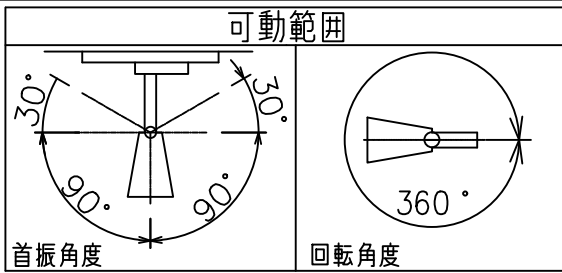

姿図

取付部

ルミライン（配線ダクト）別売

無線ユニット

無線機能に関するご注意

- 他の2.4GHz帯無線通信機能を持つ製品と使用する場合は30cm程度間隔を離して使用してください。
- 下記のような環境により電波の到達距離が短くなったり、届かなくなることがあります。
本機と通信機器間に金属や鉄筋コンクリートなど電波を通しにくい障壁がある。
本機の近くで直流電圧で駆動するバルブやモーターなどの機器が動作している。
近くにテレビ・ラジオの送信所近辺の強電界地域または各種無線局があるなど。

定格光束	750 lm
LED照明器具の固有エネルギー消費効率	77.3 lm/W
LED光源寿命	40000時間

安全に関するご注意

- 単体では使用できません。器具本体表示または、説明書に従って適正な組合せでご使用ください。
- 火災・感電・落下の原因となります。
- この器具は、一般通常環境の屋内配線ダクト取付専用器具です。下記の場所では使用しないでください。
器具の故障や、火災・感電・落下の原因となります。
・屋外、強度のない天井、周囲温度が-5℃~35℃以外の場所。
・サウナや業務用浴室など高温多湿になる場所や結露の恐れがある場所。傾斜天井。
- 被照射面までの近接限度は0.1mです。近接限度内にドア開閉範囲や家具などの可燃物が近づかないよう施工してください。被照射物の変質・変色または火災の原因となります。
- 電源電圧は器具銘板に記載されている定格電圧の±6%以内でご使用ください。火災・感電の原因となります。