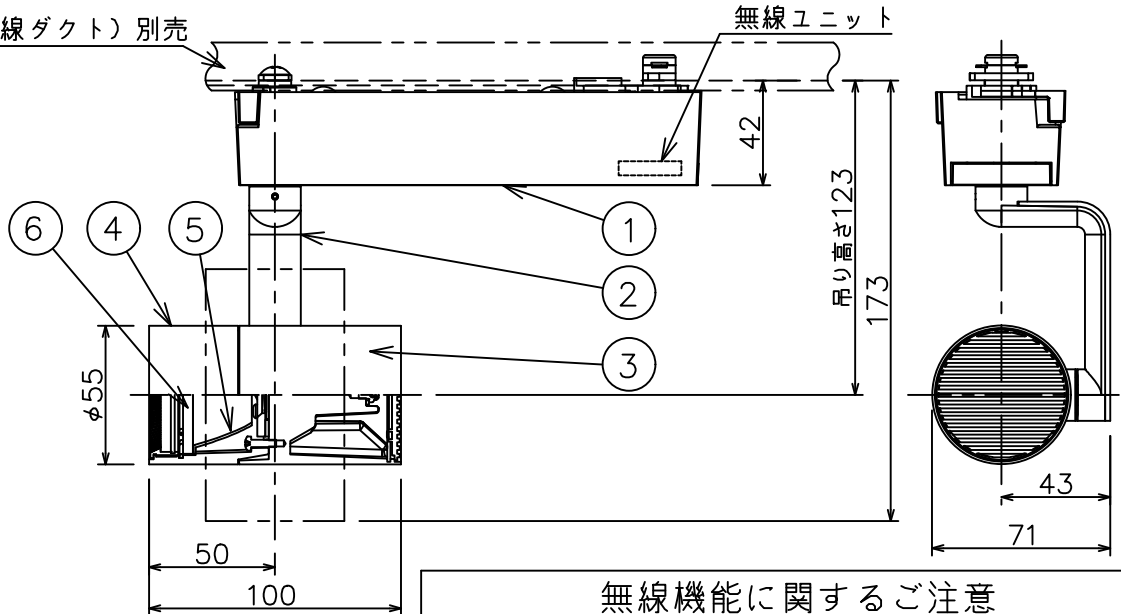

姿図

取付部

ルミライン（配線ダクト）別売

無線ユニット

無線機能に関するご注意

- 他の2.4GHz帯無線通信機能を持つ製品と使用する場合は30cm程度間隔を離して使用してください。
- 下記のような環境により電波の到達距離が短くなったり、届かなくなることがあります。
本機と通信機器間に金属や鉄筋コンクリートなど電波を通しにくい障壁がある。
本機の近くで直流電圧で駆動するバルブやモーターなどの機器が動作している。
近くにテレビ・ラジオの送信所近辺の強電界地域または各種無線局があるなど。

定格光束	770 lm
LED照明器具の固有エネルギー消費効率	79.3 lm/W
LED光源寿命	40000時間

安全に関するご注意

- 単体では使用できません。器具本体表示または、説明書に従って適正な組合せでご使用ください。
- 火災・感電・落下の原因となります。
- この器具は、一般通常環境の屋内配線ダクト取付専用器具です。下記の場所では使用しないでください。
器具の故障や、火災・感電・落下の原因となります。
・屋外、強度のない天井、周囲温度が-5℃~35℃以外の場所。
・サウナや業務用浴室など高温多湿になる場所や結露の恐れがある場所。傾斜天井。
- 被照射面までの近接限度は0.1mです。近接限度内にドア開閉範囲や家具などの可燃物が近づかないよう施工してください。被照射物の変質・変色または火災の原因となります。
- 電源電圧は器具銘板に記載されている定格電圧の±6%以内でご使用ください。火災・感電の原因となります。

使用上のご注意

- LEDにはバツキがあり、同一品番であっても発光色、明るさ、点灯までの時間が異なる場合があります。
- 調光器の操作（急激にひねる等）により、器具ごとに消灯や明るさが揃う前の時間、調光動作が異なったり、若干のちらつきが発生することがあります。

				機能 一般用 (SENMU専用)		特記事項 1/2照度角 18° 調光可能 (1%~100%) 必ず無線制御システムと組み合わせてご使用ください。 オプション別売 スイッチ無し
				取付場所 屋内 ルミライン取付専用		
				電源接続 ルミライン用プラグ		
				消費電力 9.7 W 定格電圧 100 V		
				電気容量 17VA		
6	ガラスパネル	強化ガラス	透明消シ	LED 付 交換不可	LED9.7W 演色性 Ra83 電球色 (2500K)	
5	反射板	アルミ	鏡面			
4	本体	アルミダイカスト	黒塗装			
3	ヒートシンク	アルミダイカスト	黒塗装			
2	アーム	アルミダイカスト	黒塗装			
1	電源ケース	ポリカーボネート	黒			
No.	部品名	材質	備考	器具重量	約 0.6 kg	鹿毛 勝田 ①