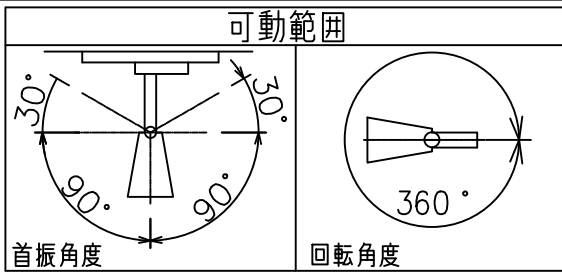

姿図

取付部

ルミライン（配線ダクト）別売

無線ユニット

無線機能に関するご注意

- 他の2.4GHz帯無線通信機能を持つ製品と使用する場合は30cm程度間隔を離して使用してください。
- 下記のような環境により電波の到達距離が短くなったり、届かなくなることがあります。
本機と通信機器間に金属や鉄筋コンクリートなど電波を通しにくい障壁がある。
本機の近くで直流電圧で駆動するバルブやモーターなどの機器が動作している。
近くにテレビ・ラジオの送信所近辺の強電界地域または各種無線局があるなど。

定格光束	770 lm
LED照明器具の固有エネルギー消費効率	79.3 lm/W
LED光源寿命	40000時間

安全に関するご注意

- 単体では使用できません。器具本体表示または、説明書に従って適正な組合せでご使用ください。
- 火災・感電・落下の原因となります。
- この器具は、一般通常環境の屋内配線ダクト取付専用器具です。下記の場所では使用しないでください。
器具の故障や、火災・感電・落下の原因となります。
・屋外、強度のない天井、周囲温度が-5℃~35℃以外の場所。
・サウナや業務用浴室など高温多湿になる場所や結露の恐れがある場所。傾斜天井。
- 被照射面までの近接限度は0.1mです。近接限度内にドア開閉範囲や家具などの可燃物が近づかないよう施工してください。被照射物の変質・変色または火災の原因となります。
- 電源電圧は器具銘板に記載されている定格電圧の±6%以内でご使用ください。火災・感電の原因となります。