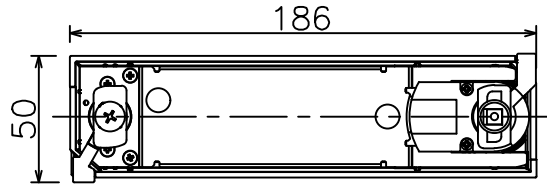

姿図

取付部

ルミライン（配線ダクト）別売

無線ユニット

無線機能に関するご注意

- 他の2.4GHz帯無線通信機能を持つ製品と使用する場合は30cm程度間隔を離して使用してください。
- 下記のような環境により電波の到達距離が短くなったり、届かなくなることがあります。
本機と通信機器間に金属や鉄筋コンクリートなど電波を通しにくい障壁がある。
本機の近くで直流電圧で駆動するバルブやモーターなどの機器が動作している。
近くにテレビ・ラジオの送信所近辺の強電界地域または各種無線局があるなど。

定格光束	770 lm
LED照明器具の固有エネルギー消費効率	79.3 lm/W
LED光源寿命	40000時間

安全に関するご注意

- 単体では使用できません。器具本体表示または、説明書に従って適正な組合せでご使用ください。
- 火災・感電・落下の原因となります。
- この器具は、一般通常環境の屋内配線ダクト取付専用器具です。下記の場所では使用しないでください。
器具の故障や、火災・感電・落下の原因となります。
・屋外、強度のない天井、周囲温度が-5℃~35℃以外の場所。
・サウナや業務用浴室など高温多湿になる場所や結露の恐れがある場所。傾斜天井。
- 被照射面までの近接限度は0.1mです。近接限度内にドア開閉範囲や家具などの可燃物が近づかないよう施工してください。被照射物の変質・変色または火災の原因となります。
- 電源電圧は器具銘板に記載されている定格電圧の±6%以内でご使用ください。火災・感電の原因となります。

使用上のご注意

- LEDにはバツキがあり、同一品番であっても発光色、明るさ、点灯までの時間が異なる場合があります。
- 調光器の操作（急激にひねる等）により、器具ごとに消灯や明るさが揃う前の時間、調光動作が異なったり、若干のちらつきが発生することがあります。

				機能 一般用 (SENMU専用)		特記事項 1/2照度角 18° 調光可能 (1%~100%) 必ず無線制御システムと組み合わせてご使用ください。 オプション別売 スイッチ無し
				取付場所 屋内 ルミライン取付専用		
				電源接続 ルミライン用プラグ		
				消費電力 9.7 W 定格電圧 100 V		
				電気容量 17VA		
6	ガラスパネル	強化ガラス	透明消シ	LED 付 交換不可	LED9.7W 演色性 Ra83 電球色 (2500K)	
5	反射板	アルミ	鏡面			
4	本体	アルミダイカスト	黒塗装			
3	ヒートシンク	アルミダイカスト	黒塗装			
2	アーム	アルミダイカスト	黒塗装			
1	電源ケース	ポリカーボネート	黒			
No.	部品名	材質	備考	器具重量	約 0.6 kg	鹿毛 勝田 ①