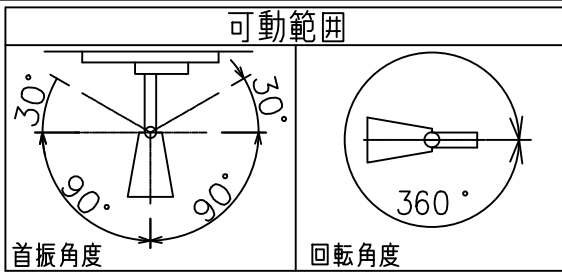

姿図

取付部

ルミライン（配線ダクト）別売

無線ユニット

無線機能に関するご注意

- 他の2.4GHz帯無線通信機能を持つ製品と使用する場合は30cm程度間隔を離して使用してください。
- 下記のような環境により電波の到達距離が短くなったり、届かなくなることがあります。
本機と通信機器間に金属や鉄筋コンクリートなど電波を通しにくい障壁がある。
本機の近くで直流電圧で駆動するバルブやモーターなどの機器が動作している。
近くにテレビ・ラジオの送信所近辺の強電界地域または各種無線局があるなど。

定格光束	780 lm
LED照明器具の固有エネルギー消費効率	80.4 lm/W
LED光源寿命	40000時間

安全に関するご注意

- 単体では使用できません。器具本体表示または、説明書に従って適正な組合せでご使用ください。
- 火災・感電・落下の原因となります。
- この器具は、一般通常環境の屋内配線ダクト取付専用器具です。下記の場所では使用しないでください。
器具の故障や、火災・感電・落下の原因となります。
・屋外、強度のない天井、周囲温度が-5℃~35℃以外の場所。
・サウナや業務用浴室など高温多湿になる場所や結露の恐れがある場所。傾斜天井。
- 被照射面までの近接限度は0.1mです。近接限度内にドア開閉範囲や家具などの可燃物が近づかないよう施工してください。被照射物の変質・変色または火災の原因となります。
- 電源電圧は器具銘板に記載されている定格電圧の±6%以内でご使用ください。火災・感電の原因となります。