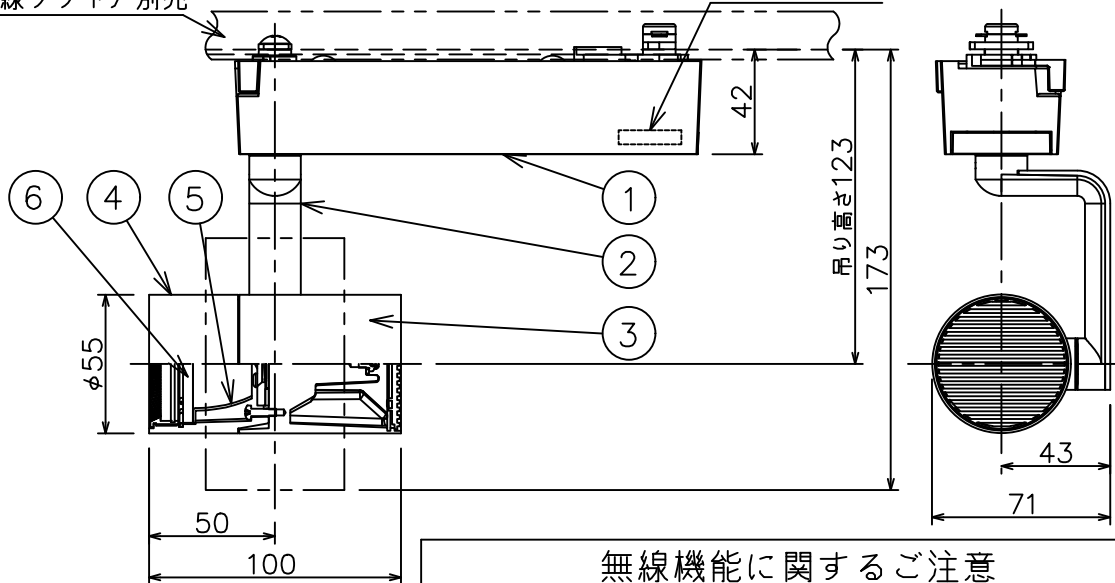

姿図

取付部

ルミライン（配線ダクト）別売

無線ユニット

無線機能に関するご注意

- 他の2.4GHz帯無線通信機能を持つ製品と使用する場合は30cm程度間隔を離して使用してください。
- 下記のような環境により電波の到達距離が短くなったり、届かなくなることがあります。
本機と通信機器間に金属や鉄筋コンクリートなど電波を通しにくい障壁がある。
本機の近くで直流電圧で駆動するバルブやモーターなどの機器が動作している。
近くにテレビ・ラジオの送信所近辺の強電界地域または各種無線局があるなど。

定格光束	780 lm
LED照明器具の固有エネルギー消費効率	80.4 lm/W
LED光源寿命	40000時間

安全に関するご注意

- 単体では使用できません。器具本体表示または、説明書に従って適正な組合せでご使用ください。
- 火災・感電・落下の原因となります。
- この器具は、一般通常環境の屋内配線ダクト取付専用器具です。下記の場所では使用しないでください。
器具の故障や、火災・感電・落下の原因となります。
・屋外、強度のない天井、周囲温度が-5℃~35℃以外の場所。
・サウナや業務用浴室など高温多湿になる場所や結露の恐れがある場所。傾斜天井。
- 被照射面までの近接限度は0.1mです。近接限度内にドア開閉範囲や家具などの可燃物が近づかないよう施工してください。被照射物の変質・変色または火災の原因となります。
- 電源電圧は器具銘板に記載されている定格電圧の±6%以内でご使用ください。火災・感電の原因となります。

使用上のご注意

- LEDにはバツキがあり、同一品番であっても発光色、明るさ、点灯までの時間が異なる場合があります。
- 調光器の操作（急激にひねる等）により、器具ごとに消灯や明るさが揃う前の時間、調光動作が異なったり、若干のちらつきが発生することがあります。

				機能 一般用 (SENMU専用)		特記事項 1/2照度角 45° 調光可能 (1%~100%) 必ず無線制御システムと組み合わせてご使用ください。 オプション別売 スイッチ無し
				取付場所 屋内 ルミライン取付専用		
				電源接続 ルミライン用プラグ		
				消費電力 9.7 W 定格電圧 100 V		
				電気容量 17VA		
6	ガラスパネル	強化ガラス	消シ	LED 付 交換不可	LED9.7W 演色性 Ra83 白色 (4000K)	
5	反射板	アルミ	鏡面			
4	本体	アルミダイカスト	白塗装 (ホワイト93)			
3	ヒートシンク	アルミダイカスト	白塗装 (ホワイト93)			
2	アーム	アルミダイカスト	白塗装 (ホワイト93)			
1	電源ケース	ポリカーボネート	白			
No.	部品名	材質	備考	器具重量	約 0.6 kg	鹿毛 勝田 ①