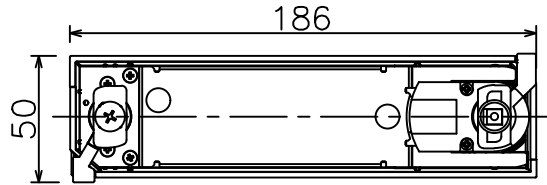

姿図

取付部

ルミライン（配線ダクト）別売

無線ユニット

無線機能に関するご注意

- 他の2.4GHz帯無線通信機能を持つ製品と使用する場合は30cm程度間隔を離して使用してください。
- 下記のような環境により電波の到達距離が短くなったり、届かなくなることがあります。
本機と通信機器間に金属や鉄筋コンクリートなど電波を通しにくい障壁がある。
本機の近くで直流電圧で駆動するバルブやモーターなどの機器が動作している。
近くにテレビ・ラジオの送信所近辺の強電界地域または各種無線局があるなど。

定格光束	780 lm
LED照明器具の固有エネルギー消費効率	80.4 lm/W
LED光源寿命	40000時間

安全に関するご注意

- 単体では使用できません。器具本体表示または、説明書に従って適正な組合せでご使用ください。
- 火災・感電・落下の原因となります。
- この器具は、一般通常環境の屋内配線ダクト取付専用器具です。下記の場所では使用しないでください。
器具の故障や、火災・感電・落下の原因となります。
・屋外、強度のない天井、周囲温度が-5℃~35℃以外の場所。
・サウナや業務用浴室など高温多湿になる場所や結露の恐れがある場所。傾斜天井。
- 被照射面までの近接限度は0.1mです。近接限度内にドア開閉範囲や家具などの可燃物が近づかないよう施工してください。被照射物の変質・変色または火災の原因となります。
- 電源電圧は器具銘板に記載されている定格電圧の±6%以内でご使用ください。火災・感電の原因となります。

使用上のご注意

- LEDにはバツキがあり、同一品番であっても発光色、明るさ、点灯までの時間が異なる場合があります。
- 調光器の操作（急激にひねる等）により、器具ごとに消灯や明るさが揃う前の時間、調光動作が異なったり、若干のちらつきが発生することがあります。

				機能 一般用 (SENMU専用)		特記事項 1/2照度角 45° 調光可能 (1%~100%) 必ず無線制御システムと組み合わせてご使用ください。 オプション別売 スイッチ無し
				取付場所 屋内 ルミライン取付専用		
				電源接続 ルミライン用プラグ		
				消費電力 9.7 W 定格電圧 100 V		
				電気容量 17VA		
6	ガラスパネル	強化ガラス	消シ	LED 付 交換不可	LED9.7W 演色性 Ra83 白色 (4000K)	
5	反射板	アルミ	鏡面			
4	本体	アルミダイカスト	白塗装 (ホワイト93)			
3	ヒートシンク	アルミダイカスト	白塗装 (ホワイト93)			
2	アーム	アルミダイカスト	白塗装 (ホワイト93)			
1	電源ケース	ポリカーボネート	白			
No.	部品名	材質	備考	器具重量	約 0.6 kg	鹿毛 勝田 ①