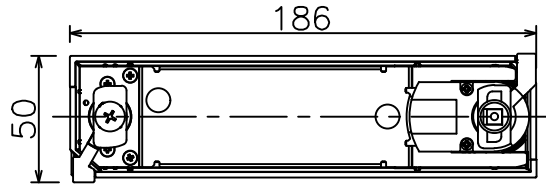

グリーン購入法適合

姿図

取付部

ルミライン（配線ダクト）別売

無線ユニット

無線機能に関するご注意

- 他の2.4GHz帯無線通信機能を持つ製品と使用する場合は30cm程度間隔を離して使用してください。
- 下記のような環境により電波の到達距離が短くなったり、届かなくなることがあります。
本機と通信機器間に金属や鉄筋コンクリートなど電波を通しにくい障壁がある。
本機の近くで直流電圧で駆動するバルブやモーターなどの機器が動作している。
近くにテレビ・ラジオの送信所近辺の強電界地域または各種無線局があるなど。

定格光束	850 lm
LED照明器具の固有エネルギー消費効率	87.6 lm/W
LED光源寿命	40000時間

安全に関するご注意

- 単体では使用できません。器具本体表示または、説明書に従って適正な組合せでご使用ください。
- 火災・感電・落下の原因となります。
- この器具は、一般通常環境の屋内配線ダクト取付専用器具です。下記の場所では使用しないでください。
器具の故障や、火災・感電・落下の原因となります。
・屋外、強度のない天井、周囲温度が-5℃~35℃以外の場所。
・サウナや業務用浴室など高温多湿になる場所や結露の恐れがある場所。傾斜天井。
- 被照射面までの近接限度は0.1mです。近接限度内にドア開閉範囲や家具などの可燃物が近づかないよう施工してください。被照射物の変質・変色または火災の原因となります。
- 電源電圧は器具銘板に記載されている定格電圧の±6%以内でご使用ください。火災・感電の原因となります。

使用上のご注意

- LEDにはバツキがあり、同一品番であっても発光色、明るさ、点灯までの時間が異なる場合があります。
- 調光器の操作（急激にひねる等）により、器具ごとに消灯や明るさが揃う前の時間、調光動作が異なったり、若干のちらつきが発生することがあります。

機 能				一般用 (SENMU専用)			特記事項 1/2照度角 18° 調光可能 (1%~100%) 必ず無線制御システムと組み合わせてご使用ください。 オプション別売 スイッチ無し	
				取付場所 屋内 ルミライン取付専用				
				電源接続 ルミライン用プラグ				
				消費電力	9.7 W	定格電圧		100 V
				電気容量	17VA			
				LED 付 交換不可	LED9.7W 演色性 Ra83 電球色 (3000K)			
6	ガラスパネル	強化ガラス	透明消シ					
5	反射板	アルミ	鏡面					
4	本体	アルミダイカスト	白塗装 (ホワイト93)					
3	ヒートシンク	アルミダイカスト	白塗装 (ホワイト93)					
2	アーム	アルミダイカスト	白塗装 (ホワイト93)					
1	電源ケース	ポリカーボネート	白					
No.	部品名	材質	備考	器具重量	約 0.6 kg		鹿毛 勝田 ①	