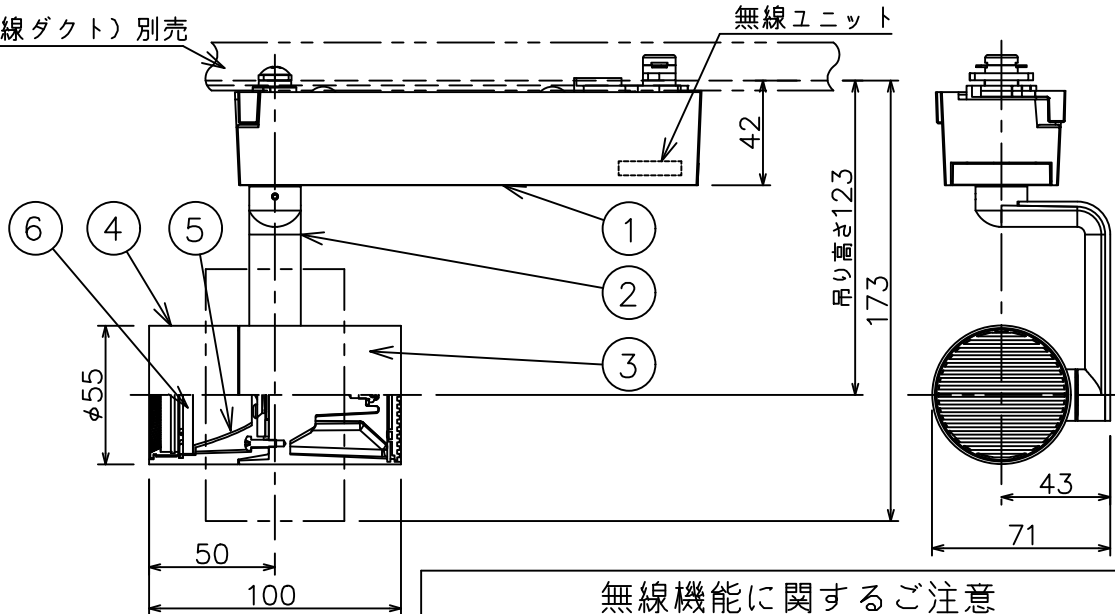

グリーン購入法適合

姿図

取付部

ルミライン（配線ダクト）別売

無線ユニット

無線機能に関するご注意

- 他の2.4GHz帯無線通信機能を持つ製品と使用する場合は30cm程度間隔を離して使用してください。
- 下記のような環境により電波の到達距離が短くなったり、届かなくなることがあります。
本機と通信機器間に金属や鉄筋コンクリートなど電波を通しにくい障壁がある。
本機の近くで直流電圧で駆動するバルブやモーターなどの機器が動作している。
近くにテレビ・ラジオの送信所近辺の強電界地域または各種無線局があるなど。

定格光束	850 lm
LED照明器具の固有エネルギー消費効率	87.6 lm/W
LED光源寿命	40000時間

安全に関するご注意

- 単体では使用できません。器具本体表示または、説明書に従って適正な組合せでご使用ください。
- 火災・感電・落下の原因となります。
- この器具は、一般通常環境の屋内配線ダクト取付専用器具です。下記の場所では使用しないでください。
器具の故障や、火災・感電・落下の原因となります。
・屋外、強度のない天井、周囲温度が-5℃~35℃以外の場所。
・サウナや業務用浴室など高温多湿になる場所や結露の恐れがある場所。傾斜天井。
- 被照射面までの近接限度は0.1mです。近接限度内にドア開閉範囲や家具などの可燃物が近づかないよう施工してください。被照射物の変質・変色または火災の原因となります。
- 電源電圧は器具銘板に記載されている定格電圧の±6%以内でご使用ください。火災・感電の原因となります。

使用上のご注意

- LEDにはバツキがあり、同一品番であっても発光色、明るさ、点灯までの時間が異なる場合があります。
- 調光器の操作（急激にひねる等）により、器具ごとに消灯や明るさが揃う前の時間、調光動作が異なったり、若干のちらつきが発生することがあります。

機 能				一般用 (SENMU専用)			特記事項 1/2照度角 18° 調光可能 (1%~100%) 必ず無線制御システムと組み合わせてご使用ください。 オプション別売 スイッチ無し	
				取付場所 屋内 ルミライン取付専用				
				電源接続 ルミライン用プラグ				
				消費電力	9.7 W	定格電圧		100 V
				電気容量	17VA			
				LED 付 交換不可	LED9.7W 演色性 Ra83 電球色 (3000K)			
6	ガラスパネル	強化ガラス	透明消シ					
5	反射板	アルミ	鏡面					
4	本体	アルミダイカスト	白塗装 (ホワイト93)					
3	ヒートシンク	アルミダイカスト	白塗装 (ホワイト93)					
2	アーム	アルミダイカスト	白塗装 (ホワイト93)					
1	電源ケース	ポリカーボネート	白					
No.	部品名	材質	備考	器具重量	約 0.6 kg		鹿毛 勝田 ①	