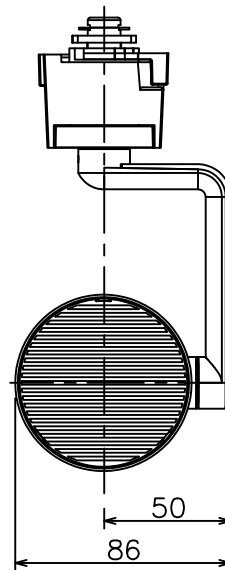

姿図

無線機能に関するご注意

- 他の2.4GHz帯無線通信機能を持つ製品と使用する場合は30cm程度隔を離して使用してください。
- 下記のような環境により電波の到達距離が短くなったり、届かなくなることがあります。
本機と通信機器間に金属や鉄筋コンクリートなど電波を通しにくい障壁がある。
本機の近くで直流電圧で駆動するベルやモーターなどの機器が動作している。
近くにテレビ・ラジオの送信所近辺の強電界地域または各種無線局があるなど。

定格光束	1870 lm
LED照明器具の固有エネルギー消費効率	80.9 lm/W
LED光源寿命	40000時間

安全に関するご注意

- 単体では使用できません。器具本体表示または、説明書に従って適正な組合せでご使用ください。火災・感電・落下の原因となります。
- この器具は、一般通常環境の屋内配線ダクト取付専用器具です。下記の場所では使用しないでください。
器具の故障や、火災・感電・落下の原因となります。
・屋外、強度のない天井。周囲温度が-5℃~35℃以外の場所。
・サウナや業務用浴室など高温多湿になる場所や結露の恐れがある場所。傾斜天井。
- 被照射面までの近接限度は0.2mです。近接限度内にドア開閉範囲や家具などの可燃物が近づかないよう施工してください。被照射物の変質・変色または火災の原因となります。
- 電源電圧は器具銘板に記載されている定格電圧の±6%以内でご使用ください。火災・感電の原因となります。

使用上のご注意

- LEDにはバラツキがあり、同一品番であっても発光色、明るさ、点灯までの時間が異なる場合があります。
- 調光器の操作（急激にひねる等）により、器具ごとに消灯や明るさが揃う前の時間、調光動作が異なったり、若干のちらつきが発生することがあります。

			機 能		一般用 (SENMU専用)		特記事項 1/2照度角 45° 調光可能 (1%~100%) 必ず無線制御システムと組み合わせてご使用ください。 オプション別売
			取付場所	屋内 ルミライン取付専用		スイッチ無し	
			電源接続	ルミライン用プラグ			
			消費電力	23.1 W	定格電圧 100 V		
6	ガラスパネル	強化ガラス	消シ	電気容量 39VA		LED付 交換不可	
5	反射板	アルミ	鏡面	LED23.1W 演色性 Ra83 電球色 (3000K)			
4	本体	アルミダイカスト	白塗装 (ホワイト93)				
3	ヒートシンク	アルミダイカスト	白塗装 (ホワイト93)				
2	アーム	アルミダイカスト	白塗装 (ホワイト93)				
1	電源ケース	ポリカーボネート	白				
No.	部品名	材質	備考	器具重量	約 0.8 kg	鹿毛 勝田 ①	