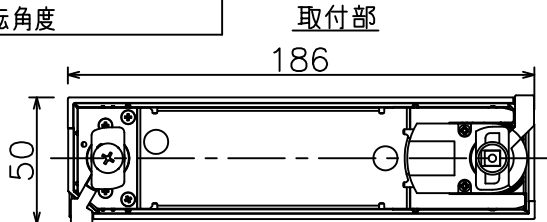

姿図

無線機能に関するご注意

- 他の2.4GHz帯無線通信機能を持つ製品と使用する場合は30cm程度隔を離して使用してください。
- 下記のような環境により電波の到達距離が短くなったり、届かなくなることがあります。
本機と通信機器間に金属や鉄筋コンクリートなど電波を通しにくい障壁がある。
本機の近くで直流電圧で駆動するベルやモーターなどの機器が動作している。
近くにテレビ・ラジオの送信所近辺の強電界地域または各種無線局があるなど。

定格光束	1870 lm
LED照明器具の固有エネルギー消費効率	80.9 lm/W
LED光源寿命	40000時間

安全に関するご注意

- 単体では使用できません。器具本体表示または、説明書に従って適正な組合せでご使用ください。火災・感電・落下の原因となります。
- この器具は、一般通常環境の屋内配線ダクト取付専用器具です。下記の場所では使用しないでください。
器具の故障や、火災・感電・落下の原因となります。
・屋外、強度のない天井。周囲温度が-5℃~35℃以外の場所。
・サウナや業務用浴室など高温多湿になる場所や結露の恐れがある場所。傾斜天井。
- 被照射面までの近接限度は0.2mです。近接限度内にドア開閉範囲や家具などの可燃物が近づかないよう施工してください。被照射物の変質・変色または火災の原因となります。
- 電源電圧は器具銘板に記載されている定格電圧の±6%以内でご使用ください。火災・感電の原因となります。

使用上のご注意

- LEDにはバラツキがあり、同一品番であっても発光色、明るさ、点灯までの時間が異なる場合があります。
- 調光器の操作（急激にひねる等）により、器具ごとに消灯や明るさが揃う前の時間、調光動作が異なったり、若干のちらつきが発生することがあります。

			機 能		一般用 (SENMU専用)		特記事項 1/2照度角 45° 調光可能 (1%~100%) 必ず無線制御システムと組み合わせてご使用ください。 オプション別売
			取付場所	屋内 ルミライン取付専用		スイッチ無し	
			電源接続	ルミライン用プラグ			
			消費電力	23.1 W	定格電圧 100 V		
6	ガラスパネル	強化ガラス	消シ	電気容量 39VA		LED付 交換不可	
5	反射板	アルミ	鏡面	LED23.1W 演色性 Ra83 電球色 (3000K)			
4	本体	アルミダイカスト	白塗装 (ホワイト93)				
3	ヒートシンク	アルミダイカスト	白塗装 (ホワイト93)				
2	アーム	アルミダイカスト	白塗装 (ホワイト93)				
1	電源ケース	ポリカーボネート	白				
No.	部品名	材質	備考	器具重量	約 0.8 kg	鹿毛 勝田 ①	