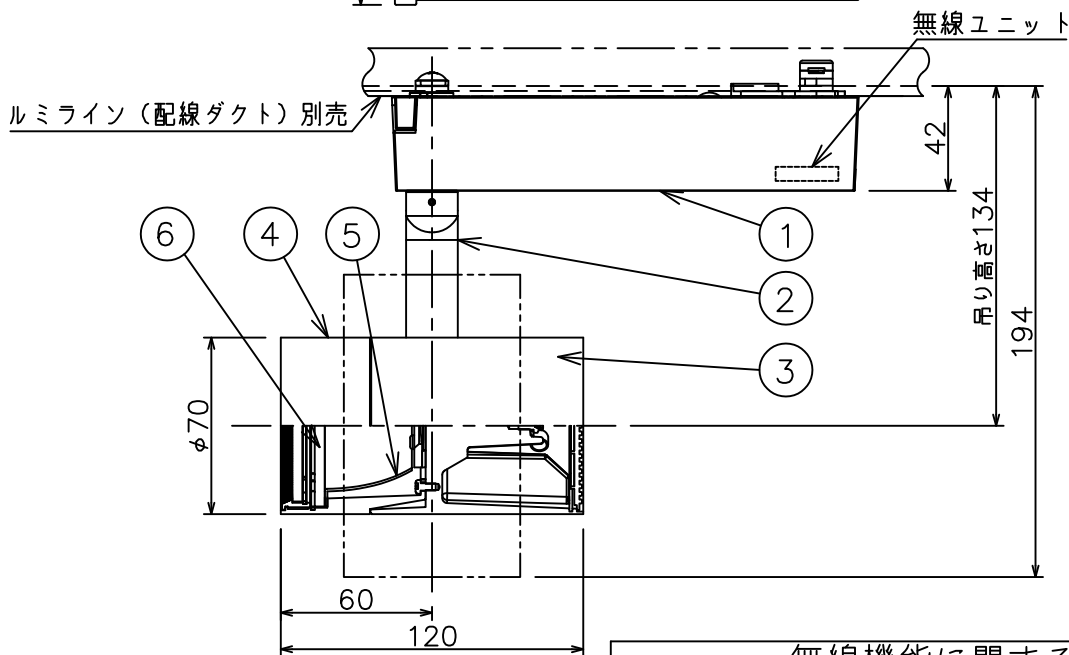

姿図

無線機能に関するご注意

- 他の2.4GHz帯無線通信機能を持つ製品と使用する場合は30cm程度隔を離して使用してください。
- 下記のような環境により電波の到達距離が短くなったり、届かなくなることがあります。
本機と通信機器間に金属や鉄筋コンクリートなど電波を通しにくい障壁がある。
本機の近くで直流電圧で駆動するベルやモーターなどの機器が動作している。
近くにテレビ・ラジオの送信所近辺の強電界地域または各種無線局があるなど。

定格光束	1870 lm
LED照明器具の固有エネルギー消費効率	80.9 lm/W
LED光源寿命	40000時間

安全に関するご注意

- 単体では使用できません。器具本体表示または、説明書に従って適正な組合せでご使用ください。火災・感電・落下の原因となります。
- この器具は、一般通常環境の屋内配線ダクト取付専用器具です。下記の場所では使用しないでください。
器具の故障や、火災・感電・落下の原因となります。
・屋外、強度のない天井。周囲温度が-5℃~35℃以外の場所。
・サウナや業務用浴室など高温多湿になる場所や結露の恐れがある場所。傾斜天井。
- 被照射面までの近接限度は0.2mです。近接限度内にドア開閉範囲や家具などの可燃物が近づかないよう施工してください。被照射物の変質・変色または火災の原因となります。
- 電源電圧は器具銘板に記載されている定格電圧の±6%以内でご使用ください。火災・感電の原因となります。