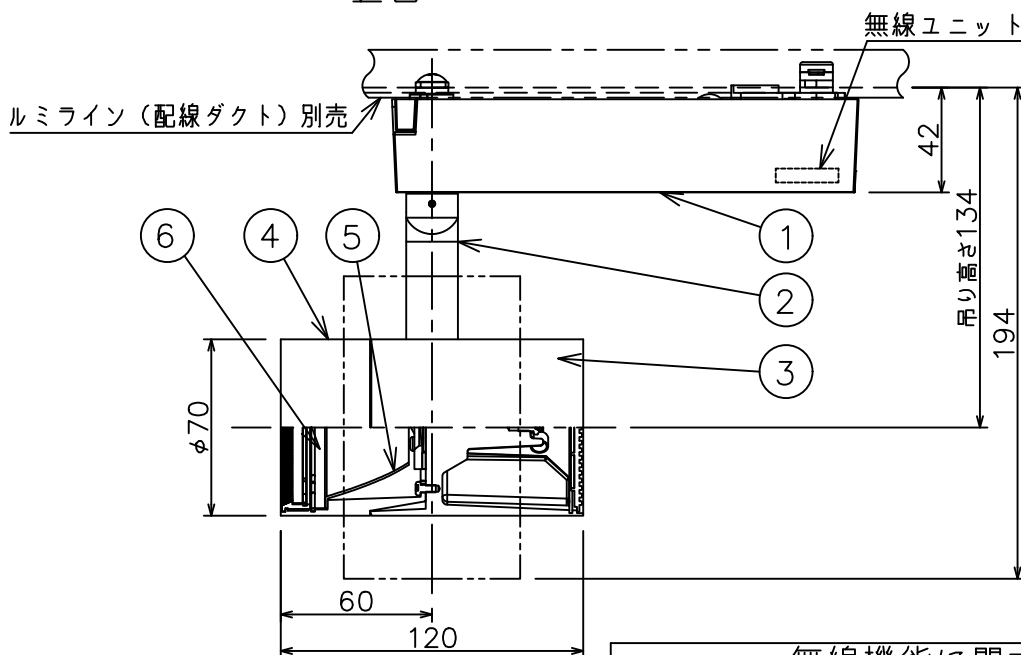

姿図

定格光束	1990 lm
LED照明器具の固有エネルギー消費効率	86.1 lm/W
LED光源寿命	40000時間

無線機能に関するご注意

- 他の2.4GHz帯無線通信機能を持つ製品と使用する場合は30cm程度間隔を離して使用してください。
- 下記のような環境により電波の到達距離が短くなったり、届かなくなることがあります。
本機と通信機器間に金属や鉄筋コンクリートなど電波を通しにくい障壁がある。
本機の近くで直流電圧で駆動するベルやモーターなどの機器が動作している。
近くにテレビ・ラジオの送信所近辺の強電界地域または各種無線局があるなど。

使用上のご注意

- LEDにはバツキがあり、同一品番であっても発光色、明るさ、点灯までの時間が異なる場合があります。
- 調光器の操作（急激にひねる等）により、器具ごとに消灯や明るさが前う前の時間、調光動作が異なったり、若干のちらつきが発生することがあります。

				機能	一般用 (SENMU専用)	特記事項 1/2照度角 18° 調光可能 (1%~100%) 必ず無線制御システムと 組み合わせてご使用ください。 オプション別売
				取付場所	屋内 ルミライン取付専用	
6	ガラスパネル	強化ガラス	透明消シ	電源接続	ルミライン用プラグ	
5	反射板	アルミ	鏡面	消費電力	23.1 W 定格電圧 100 V	
4	本体	アルミダイカスト	白塗装 (ホワイト93)	電気容量	39VA	
3	ヒートシンク	アルミダイカスト	白塗装 (ホワイト93)	LED 付 交換不可	LED23.1W 演色性 Ra93 白色 (4000K)	
2	アーム	アルミダイカスト	白塗装 (ホワイト93)			スイッチ無し
1	電源ケース	ポリカーボネート	白			
No.	部品名	材質	備考	器具重量	約 0.8 kg	鹿毛 勝田 ②