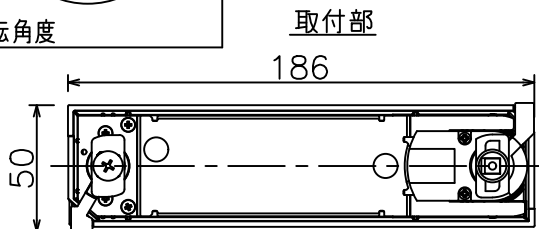

姿図

定格光束	1990 lm
LED照明器具の固有エネルギー消費効率	86.1 lm/W
LED光源寿命	40000時間

無線機能に関するご注意

- 他の2.4GHz帯無線通信機能を持つ製品と使用する場合は30cm程度間隔を離して使用してください。
- 下記のような環境により電波の到達距離が短くなったり、届かなくなることがあります。
本機と通信機器間に金属や鉄筋コンクリートなど電波を通しにくい障壁がある。
本機の近くで直流電圧で駆動するベルやモーターなどの機器が動作している。
近くにテレビ・ラジオの送信所近辺の強電界地域または各種無線局があるなど。

使用上のご注意

- LEDにはバツキがあり、同一品番であっても発光色、明るさ、点灯までの時間が異なる場合があります。
- 調光器の操作（急激にひねる等）により、器具ごとに消灯や明るさが前う前の時間、調光動作が異なったり、若干のちらつきが発生することがあります。

				機能	一般用 (SENMU専用)	特記事項 1/2照度角 18° 調光可能 (1%~100%) 必ず無線制御システムと 組み合わせてご使用ください。 オプション別売
				取付場所	屋内 ルミライン取付専用	
6	ガラスパネル	強化ガラス	透明消シ	電源接続	ルミライン用プラグ	
5	反射板	アルミ	鏡面	消費電力	23.1 W 定格電圧 100 V	
4	本体	アルミダイカスト	白塗装 (ホワイト93)	電気容量	39VA	
3	ヒートシンク	アルミダイカスト	白塗装 (ホワイト93)	LED 付 交換不可	LED23.1W 演色性 Ra93 白色 (4000K)	
2	アーム	アルミダイカスト	白塗装 (ホワイト93)			スイッチ無し
1	電源ケース	ポリカーボネート	白			
No.	部品名	材質	備考	器具重量	約 0.8 kg	鹿毛 勝田 ②