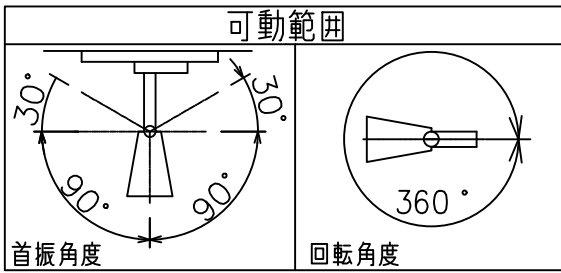

姿図

取付部

ルミライン（配線ダクト）別売

無線ユニット

無線機能に関するご注意

- 他の2.4GHz帯無線通信機能を持つ製品と使用する場合は30cm程度間隔を離して使用してください。
- 下記のような環境により電波の到達距離が短くなったり、届かなくなることがあります。
本機と通信機器間に金属や鉄筋コンクリートなど電波を通しにくい障壁がある。
本機の近くで直流電圧で駆動するベルやモーターなどの機器が動作している。
近くにテレビ・ラジオの送信所近辺の強電界地域または各種無線局があるなど。

定格光束	670 lm
LED照明器具の固有エネルギー消費効率	69.0 lm/W
LED光源寿命	40000時間

安全に関するご注意

- 単体では使用できません。器具本体表示または、説明書に従って適正な組合せでご使用ください。
- 火災・感電・落下の原因となります。
- この器具は、一般通常環境の屋内配線ダクト取付専用器具です。下記の場所では使用しないでください。
器具の故障や、火災・感電・落下の原因となります。
・屋外。強度のない天井。周囲温度が-5℃~35℃以外の場所。
・サウナや業務用浴室など高温多湿になる場所や結露の恐れがある場所。傾斜天井。
- 被照射面までの近接限度は0.1mです。近接限度内にドア開閉範囲や家具などの可燃物が近づかないよう施工してください。被照射物の変質・変色または火災の原因となります。
- 電源電圧は器具銘板に記載されている定格電圧の±6%以内でご使用ください。火災・感電の原因となります。