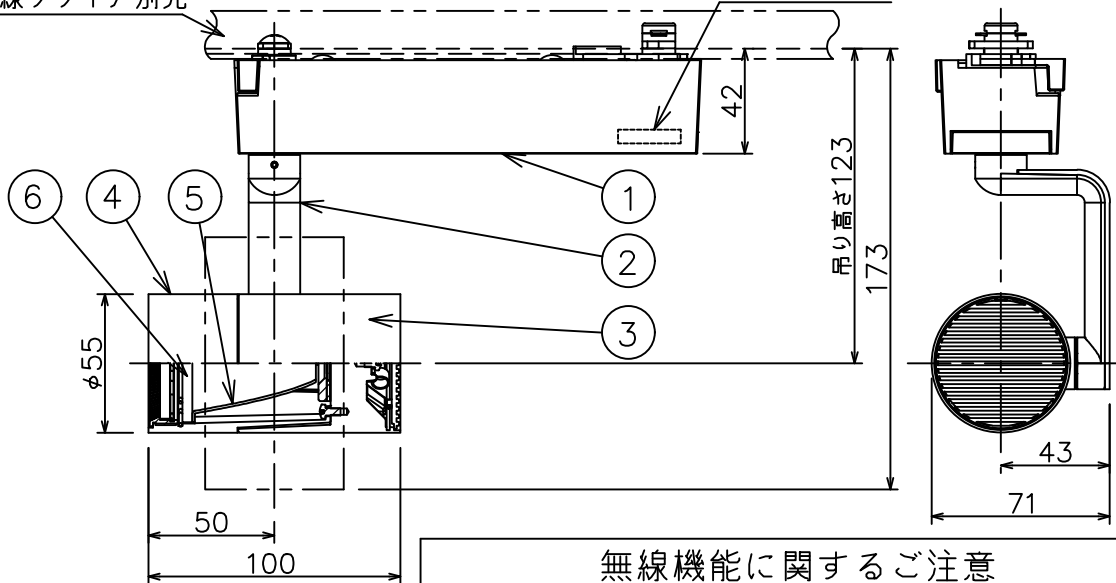

姿図

取付部

ルミライン（配線ダクト）別売

無線ユニット

無線機能に関するご注意

- 他の2.4GHz帯無線通信機能を持つ製品と使用する場合は30cm程度間隔を離して使用してください。
- 下記のような環境により電波の到達距離が短くなったり、届かなくなることがあります。
本機と通信機器間に金属や鉄筋コンクリートなど電波を通しにくい障壁がある。
本機の近くで直流電圧で駆動するベルやモーターなどの機器が動作している。
近くにテレビ・ラジオの送信所近辺の強電界地域または各種無線局があるなど。

定格光束	670 lm
LED照明器具の固有エネルギー消費効率	69.0 lm/W
LED光源寿命	40000時間

安全に関するご注意

- 単体では使用できません。器具本体表示または、説明書に従って適正な組合せでご使用ください。
- 火災・感電・落下の原因となります。
- この器具は、一般通常環境の屋内配線ダクト取付専用器具です。下記の場所では使用しないでください。
器具の故障や、火災・感電・落下の原因となります。
・屋外。強度のない天井。周囲温度が-5℃~35℃以外の場所。
・サウナや業務用浴室など高温多湿になる場所や結露の恐れがある場所。傾斜天井。
- 被照射面までの近接限度は0.1mです。近接限度内にドア開閉範囲や家具などの可燃物が近づかないよう施工してください。被照射物の変質・変色または火災の原因となります。
- 電源電圧は器具銘板に記載されている定格電圧の±6%以内でご使用ください。火災・感電の原因となります。

使用上のご注意

- LEDにはバラツキがあり、同一品番であっても発光色、明るさ、点灯までの時間が異なる場合があります。
- 調光器の操作（急激にひねる等）により、器具ごとに消灯や明るさが揃う前の時間、調光動作が異なったり、若干のちらつきが発生することがあります。

				機能		一般用 (SENMU専用)		特記事項 1/2照度角 11° 調光可能 (1%~100%) 必ず無線制御システムと組み合わせてご使用ください。 オプション別売
				取付場所	屋内 ルミライン取付専用		スイッチ無し	
				電源接続	ルミライン用プラグ			
				消費電力	9.7 W	定格電圧	100 V	
6	ガラスパネル	強化ガラス	透明消シ	電気容量	17VA		LED付 交換不可 LED9.7W 演色性 Ra83 白色 (4000K)	
5	反射板	アルミ	鏡面					
4	本体	アルミダイカスト	黒塗装					
3	ヒートシンク	アルミダイカスト	黒塗装					
2	アーム	アルミダイカスト	黒塗装					
1	電源ケース	ポリカーボネート	黒					
No.	部品名	材質	備考	器具重量	約 0.6 kg		鹿毛 勝田 ①	