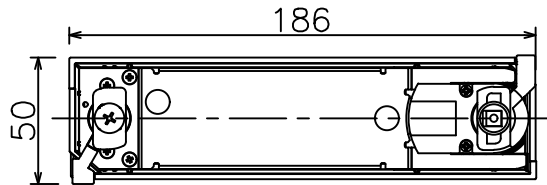

姿図

取付部

ルミライン（配線ダクト）別売

無線ユニット

無線機能に関するご注意

- 他の2.4GHz帯無線通信機能を持つ製品と使用する場合は30cm程度間隔を離して使用してください。
- 下記のような環境により電波の到達距離が短くなったり、届かなくなることがあります。
本機と通信機器間に金属や鉄筋コンクリートなど電波を通しにくい障壁がある。
本機の近くで直流電圧で駆動するベルやモーターなどの機器が動作している。
近くにテレビ・ラジオの送信所近辺の強電界地域または各種無線局があるなど。

定格光束	670 lm
LED照明器具の固有エネルギー消費効率	69.0 lm/W
LED光源寿命	40000時間

安全に関するご注意

- 単体では使用できません。器具本体表示または、説明書に従って適正な組合せでご使用ください。
- 火災・感電・落下の原因となります。
- この器具は、一般通常環境の屋内配線ダクト取付専用器具です。下記の場所では使用しないでください。
器具の故障や、火災・感電・落下の原因となります。
・屋外。強度のない天井。周囲温度が-5℃~35℃以外の場所。
・サウナや業務用浴室など高温多湿になる場所や結露の恐れがある場所。傾斜天井。
- 被照射面までの近接限度は0.1mです。近接限度内にドア開閉範囲や家具などの可燃物が近づかないよう施工してください。被照射物の変質・変色または火災の原因となります。
- 電源電圧は器具銘板に記載されている定格電圧の±6%以内でご使用ください。火災・感電の原因となります。

使用上のご注意

- LEDにはバラツキがあり、同一品番であっても発光色、明るさ、点灯までの時間が異なる場合があります。
- 調光器の操作（急激にひねる等）により、器具ごとに消灯や明るさが揃う前の時間、調光動作が異なったり、若干のちらつきが発生することがあります。

				機能		一般用 (SENMU専用)		特記事項 1/2照度角 11° 調光可能 (1%~100%) 必ず無線制御システムと組み合わせてご使用ください。 オプション別売
				取付場所	屋内 ルミライン取付専用		スイッチ無し	
				電源接続	ルミライン用プラグ			
				消費電力	9.7 W	定格電圧	100 V	
6	ガラスパネル	強化ガラス	透明消シ	電気容量	17VA		LED付 交換不可 LED9.7W 演色性 Ra83 白色 (4000K)	
5	反射板	アルミ	鏡面					
4	本体	アルミダイカスト	黒塗装					
3	ヒートシンク	アルミダイカスト	黒塗装					
2	アーム	アルミダイカスト	黒塗装					
1	電源ケース	ポリカーボネート	黒					
No.	部品名	材質	備考	器具重量	約 0.6 kg		鹿毛 勝田 ①	