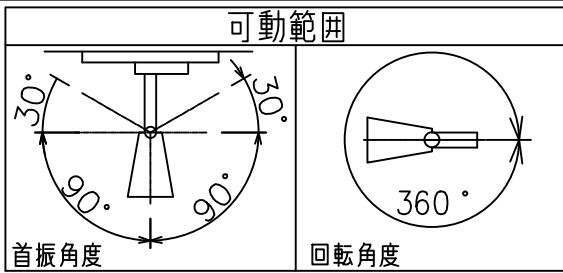

姿図

取付部

ルミライン（配線ダクト）別売

無線ユニット

無線機能に関するご注意

- 他の2.4GHz帯無線通信機能を持つ製品と使用する場合は30cm程度間隔を離して使用してください。
- 下記のような環境により電波の到達距離が短くなったり、届かなくなることがあります。
本機と通信機器間に金属や鉄筋コンクリートなど電波を通しにくい障壁がある。
本機の近くで直流電圧で駆動するバルブやモーターなどの機器が動作している。
近くにテレビ・ラジオの送信所近辺の強電界地域または各種無線局があるなど。

定格光束	780 lm
LED照明器具の固有エネルギー消費効率	80.4 lm/W
LED光源寿命	40000時間

安全に関するご注意

- 単体では使用できません。器具本体表示または、説明書に従って適正な組合せでご使用ください。
- 火災・感電・落下の原因となります。
- この器具は、一般通常環境の屋内配線ダクト取付専用器具です。下記の場所では使用しないでください。
器具の故障や、火災・感電・落下の原因となります。
・屋外、強度のない天井、周囲温度が-5℃~35℃以外の場所。
・サウナや業務用浴室など高温多湿になる場所や結露の恐れがある場所。傾斜天井。
- 被照射面までの近接限度は0.1mです。近接限度内にドア開閉範囲や家具などの可燃物が近づかないよう施工してください。被照射物の変質・変色または火災の原因となります。
- 電源電圧は器具銘板に記載されている定格電圧の±6%以内でご使用ください。火災・感電の原因となります。