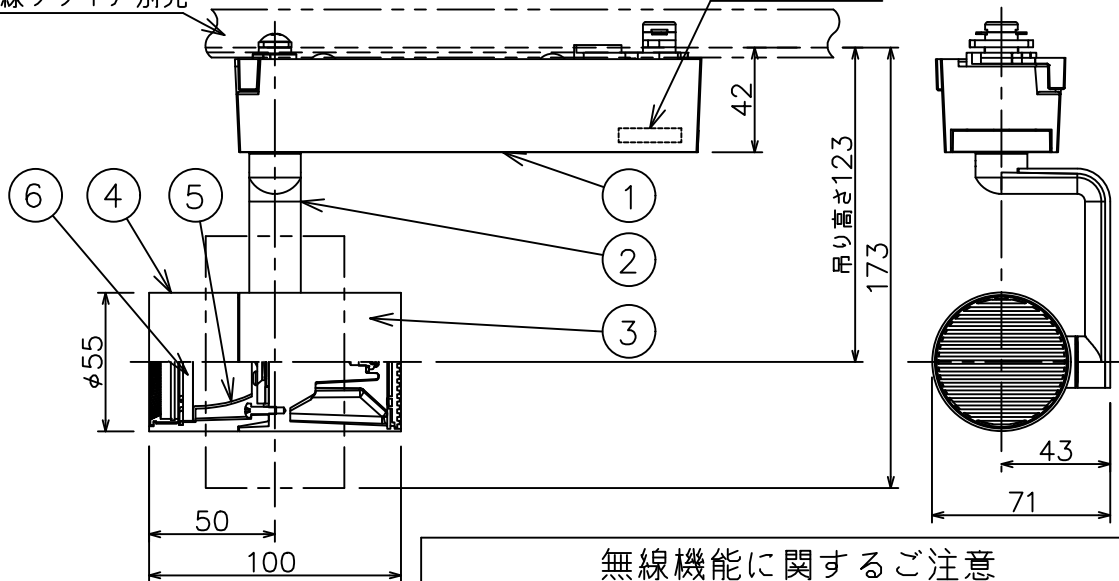

姿図

取付部

ルミライン（配線ダクト）別売

無線ユニット

無線機能に関するご注意

- 他の2.4GHz帯無線通信機能を持つ製品と使用する場合は30cm程度間隔を離して使用してください。
- 下記のような環境により電波の到達距離が短くなったり、届かなくなることがあります。
本機と通信機器間に金属や鉄筋コンクリートなど電波を通しにくい障壁がある。
本機の近くで直流電圧で駆動するバルブやモーターなどの機器が動作している。
近くにテレビ・ラジオの送信所近辺の強電界地域または各種無線局があるなど。

定格光束	780 lm
LED照明器具の固有エネルギー消費効率	80.4 lm/W
LED光源寿命	40000時間

安全に関するご注意

- 単体では使用できません。器具本体表示または、説明書に従って適正な組合せでご使用ください。
- 火災・感電・落下の原因となります。
- この器具は、一般通常環境の屋内配線ダクト取付専用器具です。下記の場所では使用しないでください。
器具の故障や、火災・感電・落下の原因となります。
・屋外、強度のない天井、周囲温度が-5℃~35℃以外の場所。
・サウナや業務用浴室など高温多湿になる場所や結露の恐れがある場所。傾斜天井。
- 被照射面までの近接限度は0.1mです。近接限度内にドア開閉範囲や家具などの可燃物が近づかないよう施工してください。被照射物の変質・変色または火災の原因となります。
- 電源電圧は器具銘板に記載されている定格電圧の±6%以内でご使用ください。火災・感電の原因となります。

使用上のご注意

- LEDにはバツキがあり、同一品番であっても発光色、明るさ、点灯までの時間が異なる場合があります。
- 調光器の操作（急激にひねる等）により、器具ごとに消灯や明るさが揃う前の時間、調光動作が異なったり、若干のちらつきが発生することがあります。

				機能 一般用 (SENMU専用)		特記事項 1/2照度角 45° 調光可能 (1%~100%) 必ず無線制御システムと組み合わせてご使用ください。 オプション別売 スイッチ無し
				取付場所 屋内 ルミライン取付専用		
				電源接続 ルミライン用プラグ		
				消費電力 9.7 W 定格電圧 100 V		
				電気容量 17VA		
6	ガラスパネル	強化ガラス	消シ	LED 付 交換不可	LED9.7W 演色性 Ra83 白色 (4000K)	
5	反射板	アルミ	鏡面			
4	本体	アルミダイカスト	黒塗装			
3	ヒートシンク	アルミダイカスト	黒塗装			
2	アーム	アルミダイカスト	黒塗装			
1	電源ケース	ポリカーボネート	黒			
No.	部品名	材質	備考	器具重量	約 0.6 kg	鹿毛 勝田 ①