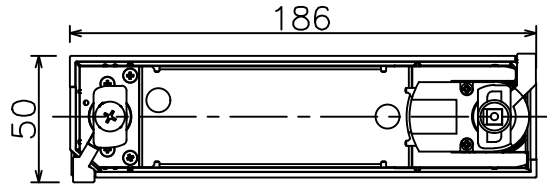

姿図

取付部

ルミライン（配線ダクト）別売

無線ユニット

無線機能に関するご注意

- 他の2.4GHz帯無線通信機能を持つ製品と使用する場合は30cm程度間隔を離して使用してください。
- 下記のような環境により電波の到達距離が短くなったり、届かなくなることがあります。
本機と通信機器間に金属や鉄筋コンクリートなど電波を通しにくい障壁がある。
本機の近くで直流電圧で駆動するバルブやモーターなどの機器が動作している。
近くにテレビ・ラジオの送信所近辺の強電界地域または各種無線局があるなど。

定格光束	780 lm
LED照明器具の固有エネルギー消費効率	80.4 lm/W
LED光源寿命	40000時間

安全に関するご注意

- 単体では使用できません。器具本体表示または、説明書に従って適正な組合せでご使用ください。
- 火災・感電・落下の原因となります。
- この器具は、一般通常環境の屋内配線ダクト取付専用器具です。下記の場所では使用しないでください。
器具の故障や、火災・感電・落下の原因となります。
・屋外、強度のない天井、周囲温度が-5℃~35℃以外の場所。
・サウナや業務用浴室など高温多湿になる場所や結露の恐れがある場所。傾斜天井。
- 被照射面までの近接限度は0.1mです。近接限度内にドア開閉範囲や家具などの可燃物が近づかないよう施工してください。被照射物の変質・変色または火災の原因となります。
- 電源電圧は器具銘板に記載されている定格電圧の±6%以内でご使用ください。火災・感電の原因となります。

使用上のご注意

- LEDにはバツキがあり、同一品番であっても発光色、明るさ、点灯までの時間が異なる場合があります。
- 調光器の操作（急激にひねる等）により、器具ごとに消灯や明るさが揃う前の時間、調光動作が異なったり、若干のちらつきが発生することがあります。

				機能 一般用 (SENMU専用)		特記事項 1/2照度角 45° 調光可能 (1%~100%) 必ず無線制御システムと組み合わせてご使用ください。 オプション別売 スイッチ無し
				取付場所 屋内 ルミライン取付専用		
				電源接続 ルミライン用プラグ		
				消費電力 9.7 W 定格電圧 100 V		
				電気容量 17VA		
6	ガラスパネル	強化ガラス	消シ	LED 付 交換不可	LED9.7W 演色性 Ra83 白色 (4000K)	
5	反射板	アルミ	鏡面			
4	本体	アルミダイカスト	黒塗装			
3	ヒートシンク	アルミダイカスト	黒塗装			
2	アーム	アルミダイカスト	黒塗装			
1	電源ケース	ポリカーボネート	黒			
No.	部品名	材質	備考	器具重量	約 0.6 kg	鹿毛 勝田 ①