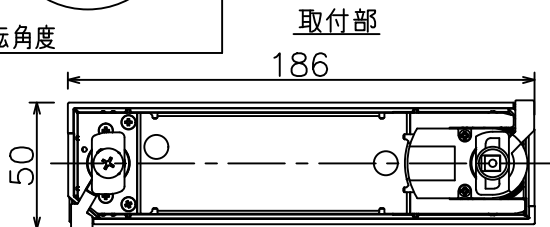

姿図

無線機能に関するご注意

- 他の2.4GHz帯無線通信機能を持つ製品と使用する場合は30cm程度間隔を離して使用してください。
- 下記のような環境により電波の到達距離が短くなったり、届かなくなることがあります。
本機と通信機器間に金属や鉄筋コンクリートなど電波を通しにくい障壁がある。
本機の近くで直流電圧で駆動するベルやモーターなどの機器が動作している。
近くにテレビ・ラジオの送信所近辺の強電界地域または各種無線局があるなど。

定格光束	1430 lm
LED照明器具の固有エネルギー消費効率	61.9 lm/W
LED光源寿命	40000時間

安全に関するご注意

- 単体では使用できません。器具本体表示または、説明書に従って適正な組合せでご使用ください。
- 火災・感電・落下の原因となります。
- この器具は、一般通常環境の屋内配線ダクト取付専用器具です。下記の場所では使用しないでください。
器具の故障や、火災・感電・落下の原因となります。
・屋外。強度のない天井。周囲温度が-5℃~35℃以外の場所。
・サウナや業務用浴室など高温多湿になる場所や結露の恐れがある場所。傾斜天井。
- 被照射面までの近接限度は0.2mです。近接限度内にドア開閉範囲や家具などの可燃物が近づかないよう施工してください。被照射物の変質・変色または火災の原因となります。
- 電源電圧は器具銘板に記載されている定格電圧の±6%以内でご使用ください。火災・感電の原因となります。