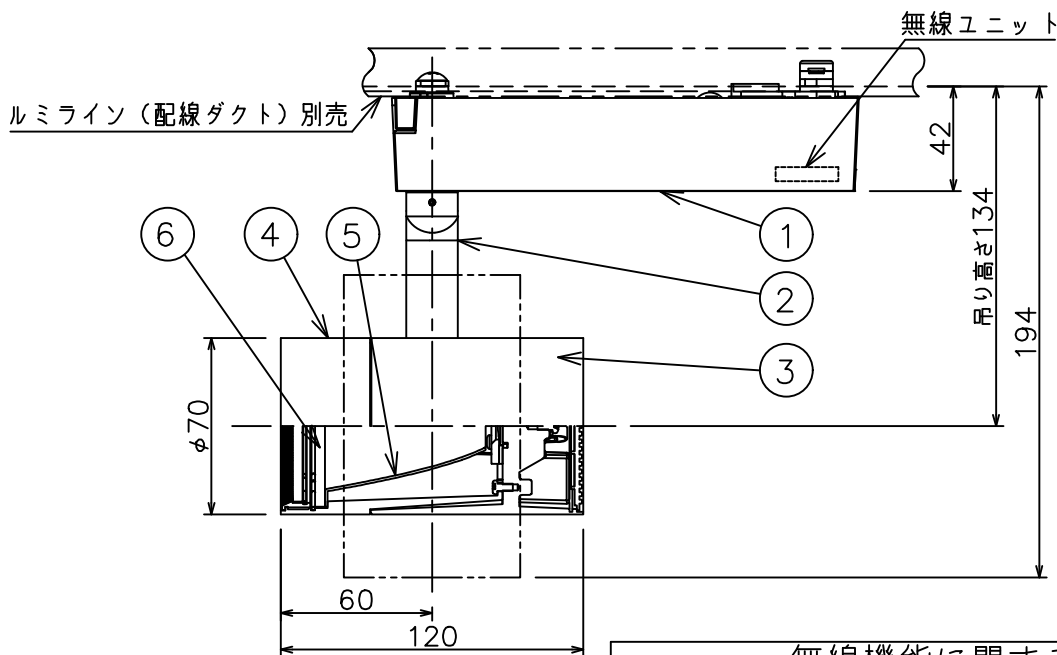

姿図

無線機能に関するご注意

- 他の2.4GHz帯無線通信機能を持つ製品と使用する場合は30cm程度間隔を離して使用してください。
- 下記のような環境により電波の到達距離が短くなったり、届かなくなることがあります。
本機と通信機器間に金属や鉄筋コンクリートなど電波を通しにくい障壁がある。
本機の近くで直流電圧で駆動するベルやモーターなどの機器が動作している。
近くにテレビ・ラジオの送信所近辺の強電界地域または各種無線局があるなど。

定格光束	1430 lm
LED照明器具の固有エネルギー消費効率	61.9 lm/W
LED光源寿命	40000時間

安全に関するご注意

- 単体では使用できません。器具本体表示または、説明書に従って適正な組合せでご使用ください。
- 火災・感電・落下の原因となります。
- この器具は、一般通常環境の屋内配線ダクト取付専用器具です。下記の場所では使用しないでください。
器具の故障や、火災・感電・落下の原因となります。
・屋外。強度のない天井。周囲温度が-5℃~35℃以外の場所。
・サウナや業務用浴室など高温多湿になる場所や結露の恐れがある場所。傾斜天井。
- 被照射面までの近接限度は0.2mです。近接限度内にドア開閉範囲や家具などの可燃物が近づかないよう施工してください。被照射物の変質・変色または火災の原因となります。
- 電源電圧は器具銘板に記載されている定格電圧の±6%以内でご使用ください。火災・感電の原因となります。

使用上のご注意

- LEDにはバツキがあり、同一品番であっても発光色、明るさ、点灯までの時間が異なる場合があります。
- 調光器の操作（急激にひねる等）により、器具ごとに消灯や明るさが崩れる前時間、調光動作が異なったり、若干のちらつきが発生することがあります。

				機能 一般用（SENMU専用）			特記事項 1/2照度角 10° 調光可能（1%~100%） 必ず無線制御システムと 組み合わせてご使用ください。 オプション別売
6	ガラスパネル	強化ガラス	透明消シ	取付場所	屋内 ルミライン取付専用		
5	反射板	アルミ	鏡面	電源接続	ルミライン用プラグ		
4	本体	アルミダイカスト	白塗装（ホワイト93）	消費電力	23.1 W	定格電圧 100 V	
3	ヒートシンク	アルミダイカスト	白塗装（ホワイト93）	電気容量	39VA		
2	アーム	アルミダイカスト	白塗装（ホワイト93）	LED 付 交換不可	LED23.1W 演色性 Ra93 白色（4000K）		
1	電源ケース	ポリカーボネート	白				
No.	部品名	材質	備考	器具重量	約 0.8 kg		スイッチ無し