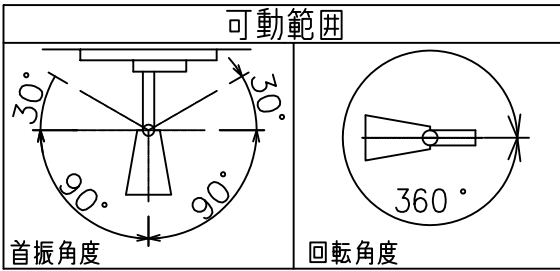

姿図

定格光束	1870 lm
LED照明器具の固有エネルギー消費効率	80.9 lm/W
LED光源寿命	40000時間

無線機能に関するご注意

- 他の2.4GHz帯無線通信機能を持つ製品と使用する場合は30cm程度間隔を離して使用してください。
- 下記のような環境により電波の到達距離が短くなったり、届かなくなることがあります。
 本機と通信機器間に金属や鉄筋コンクリートなど電波を通しにくい障壁がある。
 本機の近くで直流電圧で駆動するバルブやモーターなどの機器が動作している。
 近くにテレビ・ラジオの送信所近辺の強電界地域または各種無線局があるなど。