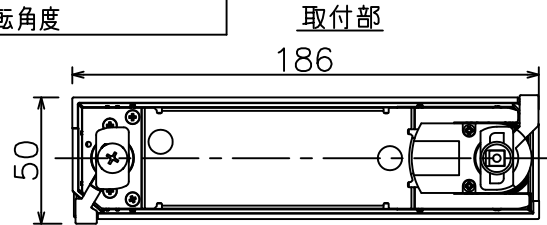

姿図

定格光束	1870 lm
LED照明器具の固有エネルギー消費効率	80.9 lm/W
LED光源寿命	40000時間

無線機能に関するご注意

- 他の2.4GHz帯無線通信機能を持つ製品と使用する場合は30cm程度間隔を離して使用してください。
- 下記のような環境により電波の到達距離が短くなったり、届かなくなることがあります。
 本機と通信機器間に金属や鉄筋コンクリートなど電波を通しにくい障壁がある。
 本機の近くで直流電圧で駆動するバルブやモーターなどの機器が動作している。
 近くにテレビ・ラジオの送信所近辺の強電界地域または各種無線局があるなど。

使用上のご注意

- LEDにはバツキがあり、同一品番であっても発光色、明るさ、点灯までの時間が異なる場合があります。
- 調光器の操作（急激にひねる等）により、器具ごとに消灯や明るさが揃う前の時間、調光動作が異なったり、若干のちらつきが発生することがあります。

				機能		一般用（SENMU専用）		特記事項 1/2照角度 45° 調光可能（1%~100%） 必ず無線制御システムと組み合わせてご使用ください。 オプション別売
				取付場所	屋内 ルミライン取付専用		スイッチ無し	
				電源接続	ルミライン用プラグ			
6	ガラスパネル	強化ガラス	消シ	消費電力	23.1 W	定格電圧		
5	反射板	アルミ	鏡面	電気容量	39VA		LED 付 交換不可 LED23.1W 演色性 Ra83 電球色（3000K）	
4	本体	アルミダイカスト	黒塗装					
3	ヒートシンク	アルミダイカスト	黒塗装					
2	アーム	アルミダイカスト	黒塗装					
1	電源ケース	ポリカーボネート	黒					
No.	部品名	材質	備考	器具重量	約 0.8 kg		鹿毛 勝田 ①	