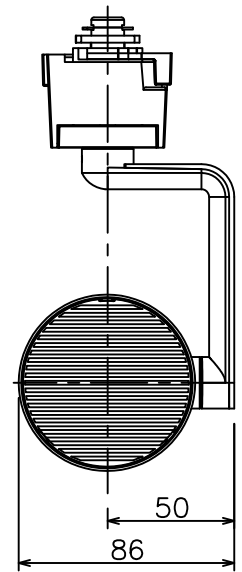

姿図

定格光束	1870 lm
LED照明器具の固有エネルギー消費効率	80.9 lm/W
LED光源寿命	40000時間

無線機能に関するご注意

- 他の2.4GHz帯無線通信機能を持つ製品と使用する場合は30cm程度間隔を離して使用してください。
- 下記のような環境により電波の到達距離が短くなったり、届かなくなることがあります。
 本機と通信機器間に金属や鉄筋コンクリートなど電波を通しにくい障壁がある。
 本機の近くで直流電圧で駆動するバルブやモーターなどの機器が動作している。
 近くにテレビ・ラジオの送信所近辺の強電界地域または各種無線局があるなど。

使用上のご注意

- LEDにはバツキがあり、同一品番であっても発光色、明るさ、点灯までの時間が異なる場合があります。
- 調光器の操作（急激にひねる等）により、器具ごとに消灯や明るさが揃う前の時間、調光動作が異なったり、若干のちらつきが発生することがあります。

				機能		一般用（SENMU専用）		特記事項 1/2照角度 45° 調光可能（1%~100%） 必ず無線制御システムと組み合わせてご使用ください。 オプション別売
				取付場所	屋内 ルミライン取付専用		スイッチ無し	
				電源接続	ルミライン用プラグ			
6	ガラスパネル	強化ガラス	消シ	消費電力	23.1 W	定格電圧		
5	反射板	アルミ	鏡面	電気容量	39VA		LED 付 交換不可 LED23.1W 演色性 Ra83 電球色（3000K）	
4	本体	アルミダイカスト	黒塗装					
3	ヒートシンク	アルミダイカスト	黒塗装					
2	アーム	アルミダイカスト	黒塗装					
1	電源ケース	ポリカーボネート	黒					
No.	部品名	材質	備考	器具重量	約 0.8 kg		鹿毛 勝田 ①	