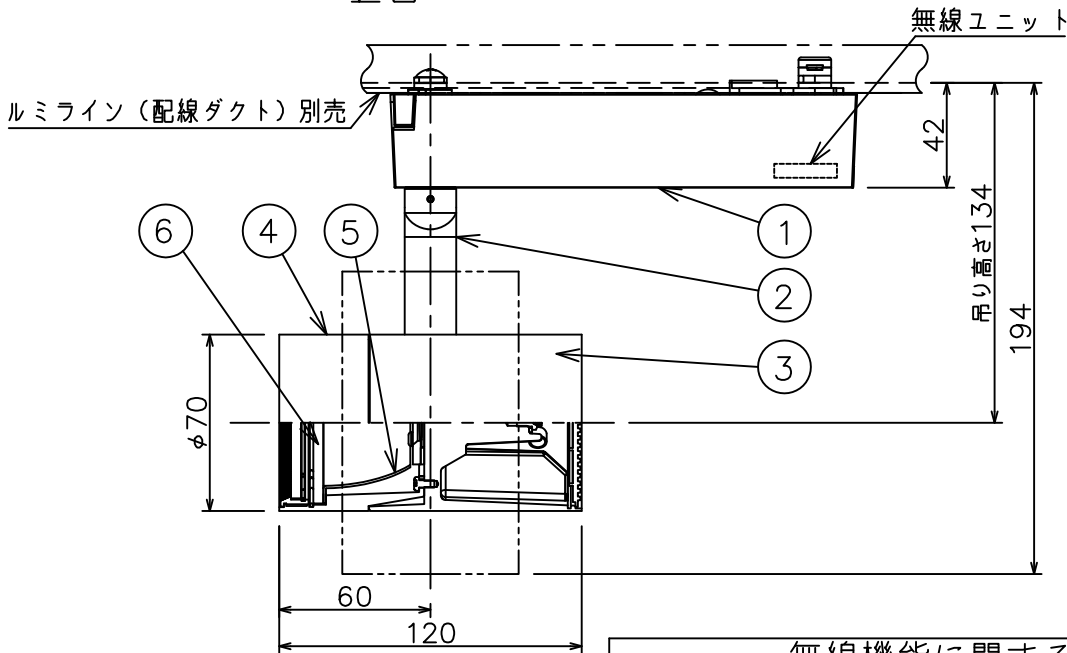

姿図

定格光束	1870 lm
LED照明器具の固有エネルギー消費効率	80.9 lm/W
LED光源寿命	40000時間

無線機能に関するご注意

- 他の2.4GHz帯無線通信機能を持つ製品と使用する場合は30cm程度間隔を離して使用してください。
- 下記のような環境により電波の到達距離が短くなったり、届かなくなることがあります。
 本機と通信機器間に金属や鉄筋コンクリートなど電波を通しにくい障壁がある。
 本機の近くで直流電圧で駆動するバルブやモーターなどの機器が動作している。
 近くにテレビ・ラジオの送信所近辺の強電界地域または各種無線局があるなど。

使用上のご注意

- LEDにはバツキがあり、同一品番であっても発光色、明るさ、点灯までの時間が異なる場合があります。
- 調光器の操作（急激にひねる等）により、器具ごとに消灯や明るさが揃う前の時間、調光動作が異なったり、若干のちらつきが発生することがあります。

				機能		一般用（SENMU専用）		特記事項 1/2照角度 45° 調光可能（1%~100%） 必ず無線制御システムと組み合わせてご使用ください。 オプション別売
				取付場所	屋内 ルミライン取付専用		スイッチ無し	
				電源接続	ルミライン用プラグ			
6	ガラスパネル	強化ガラス	消シ	消費電力	23.1 W	定格電圧		
5	反射板	アルミ	鏡面	電気容量	39VA		LED 付 交換不可 LED23.1W 演色性 Ra83 電球色（3000K）	
4	本体	アルミダイカスト	黒塗装					
3	ヒートシンク	アルミダイカスト	黒塗装					
2	アーム	アルミダイカスト	黒塗装					
1	電源ケース	ポリカーボネート	黒					
No.	部品名	材質	備考	器具重量	約 0.8 kg		鹿毛 勝田 ①	